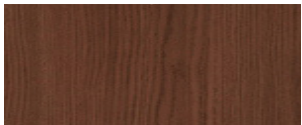

Colour of the seat - Tkaniny TAMO

Fabric Boucle Black
2082

Moss 801 - Sage 801

Boucle Wood - Wood 06

Boucle White - White
03

Boucle Rust 2078

Colour of the frame - Drewno

Dark oak

Ebony oak

Natural oak