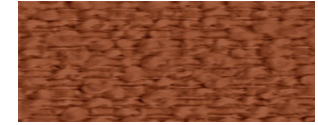

Colour of the seat - Tkaniny TAMO

Fabric Boucle Black
2082

Moss 801 - Sage 801

Boucle Wood - Wood 06

Boucle White - White
03

Boucle Rust 2078

Colour of the frame - Drewno

Dark oak

Ebony oak

Natural oak