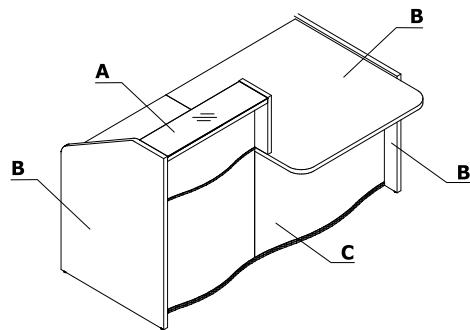

Zestawienie kolorystyczne - Wave

Materiał	Kolor	Wszystkie elementy systemu															
		A - Blat nadstawki	B - Korpus	C - Front	D - Noga podpierająca												
	117 - szkło białe - RAL 9003	✓															
HPL	73 - biały połysk			✓													
	174 - beżowy mat			✓													
	175 - truflowy mat			✓													
	176 - czerwony mat			✓													
	177 - szary mat			✓													
	178 - avocado mat			✓													
	179 - zielony butelkowy mat			✓													
	180 - błękitny pruski mat			✓													
	184 - błękitny mat			✓													
	Płyta - 67 - biały pastel		✓														
	Metal - M015 - biały półmat				✓												