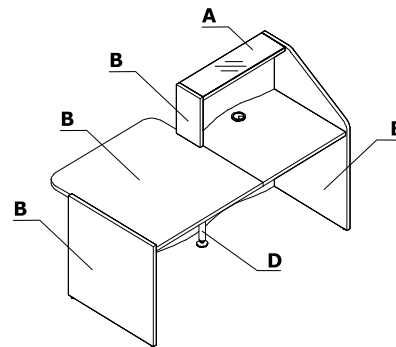

Zestawienie kolorystyczne - Wave

Materiał	Kolor	Wszystkie elementy systemu															
		A - Blat nadstawki	B - Korpus	C - Front	D - Noga podpierająca												
	117 - szkło białe - RAL 9003	✓															
HPL	73 - biały połysk			✓													
	174 - beżowy mat			✓													
	175 - truflowy mat			✓													
	176 - czerwony mat			✓													
	177 - szary mat			✓													
	178 - avocado mat			✓													
	179 - zielony butelkowy mat			✓													
	180 - błękitny pruski mat			✓													
	184 - błękitny mat			✓													
	Płyta - 67 - biały pastel		✓														
	Metal - M015 - biały półmat				✓												