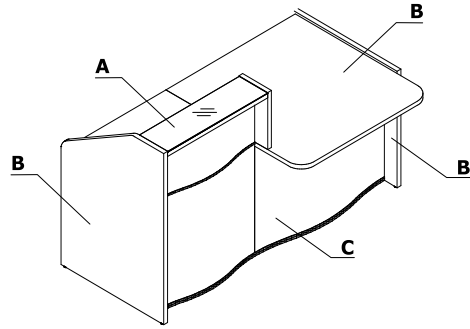

Combinazione di colori - Wave

| Material | Colore | Tutti elementi di configurazione | | | | | | | | | | | | | | | | |
|----------|-----------------------------------|----------------------------------|-----------|--------------|-----------------------|--|--|--|--|--|--|--|--|--|--|--|--|--|
| | | A - Piano di sopralzo | B - Corpo | C - Frontale | D - Gamba di supporto | | | | | | | | | | | | | |
| | 117 - vetro bianco - RAL 9003 | ✓ | | | | | | | | | | | | | | | | |
| HPL | 73 - bianco lucido | | | ✓ | | | | | | | | | | | | | | |
| | 174 - beige opaco | | | ✓ | | | | | | | | | | | | | | |
| | 175 - tartufo opaco | | | ✓ | | | | | | | | | | | | | | |
| | 176 - rosso opaco | | | ✓ | | | | | | | | | | | | | | |
| | 177 - grigio opaco | | | ✓ | | | | | | | | | | | | | | |
| | 178 - avocado opaco | | | ✓ | | | | | | | | | | | | | | |
| | 179 - verde bottiglia opaco | | | ✓ | | | | | | | | | | | | | | |
| | 180 - blu di prussia opaco | | | ✓ | | | | | | | | | | | | | | |
| | 184 - azzurro opaco | | | ✓ | | | | | | | | | | | | | | |
| | Pannello - 67 - pastello bianco | | ✓ | | | | | | | | | | | | | | | |
| | Metallo - M015 - bianco semiopaco | | | | ✓ | | | | | | | | | | | | | |