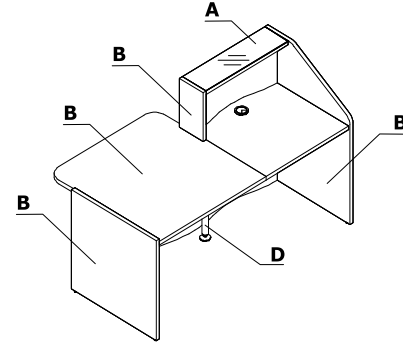

Combinazione di colori - Wave

| Material | Colore | Tutti elementi di configurazione | | | | | | | | | | | | | | | | |
|----------|-----------------------------------|----------------------------------|-----------|--------------|-----------------------|--|--|--|--|--|--|--|--|--|--|--|--|--|
| | | A - Piano di sopralzo | B - Corpo | C - Frontale | D - Gamba di supporto | | | | | | | | | | | | | |
| | 117 - vetro bianco - RAL 9003 | ✓ | | | | | | | | | | | | | | | | |
| HPL | 73 - bianco lucido | | | ✓ | | | | | | | | | | | | | | |
| | 174 - beige opaco | | | ✓ | | | | | | | | | | | | | | |
| | 175 - tartufo opaco | | | ✓ | | | | | | | | | | | | | | |
| | 176 - rosso opaco | | | ✓ | | | | | | | | | | | | | | |
| | 177 - grigio opaco | | | ✓ | | | | | | | | | | | | | | |
| | 178 - avocado opaco | | | ✓ | | | | | | | | | | | | | | |
| | 179 - verde bottiglia opaco | | | ✓ | | | | | | | | | | | | | | |
| | 180 - blu di prussia opaco | | | ✓ | | | | | | | | | | | | | | |
| | 184 - azzurro opaco | | | ✓ | | | | | | | | | | | | | | |
| | Pannello - 67 - pastello bianco | | ✓ | | | | | | | | | | | | | | | |
| | Metallo - M015 - bianco semiopaco | | | | ✓ | | | | | | | | | | | | | |