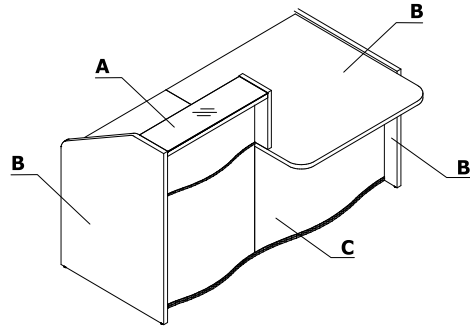

Coloris - Wave

Matériau	Couleurs	Tous les éléments															
		A - Top de rehausse	B - Corps	C - Façade	D - Pied de support												
	117 - verre blanc - RAL 9003	✓															
HPL	73 - blanc brillant			✓													
	174 - beige mat			✓													
	175 - truffe mat			✓													
	176 - rouge mat			✓													
	177 - gris mat			✓													
	178 - avocat mat			✓													
	179 - vert bouteille mat			✓													
	180 - bleu de Prusse mat			✓													
	184 - bleu ciel mat			✓													
	Méla miné - 67 - blanc pastel		✓														
	Métal - M015 - blanc semi-mat				✓												