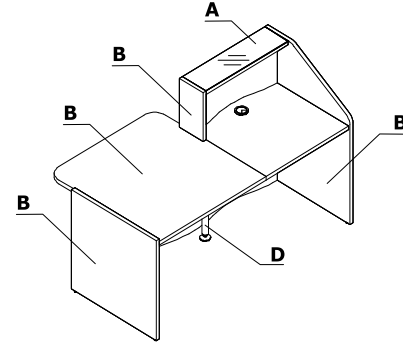

Coloris - Wave

Matériau	Couleurs	Tous les éléments															
		A - Top de rehausse	B - Corps	C - Façade	D - Pied de support												
	117 - verre blanc - RAL 9003	✓															
HPL	73 - blanc brillant			✓													
	174 - beige mat			✓													
	175 - truffe mat			✓													
	176 - rouge mat			✓													
	177 - gris mat			✓													
	178 - avocat mat			✓													
	179 - vert bouteille mat			✓													
	180 - bleu de Prusse mat			✓													
	184 - bleu ciel mat			✓													
	Méla miné - 67 - blanc pastel		✓														
	Métal - M015 - blanc semi-mat				✓												