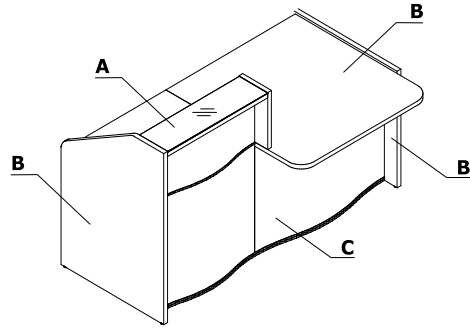

Combinaciones de colores - Wave

Material	Color	Todos los elementos															
		A - Encimera superior	B - Cuerpo	C - Frontal	D - Pata de apoyo												
	117 - cristal blanco - RAL 9003	✓															
HPL	73 - blanco brillante			✓													
	174 - beige mate			✓													
	175 - trufa mate			✓													
	176 - rojo mate			✓													
	177 - gris mate			✓													
	178 - aguacate mate			✓													
	179 - verde botella mate			✓													
	180 - azul Prusia mate			✓													
	184 - celeste mate			✓													
	MFC - 67 - blanco pastel		✓														
	Metal - M015 - blanco semimate				✓												