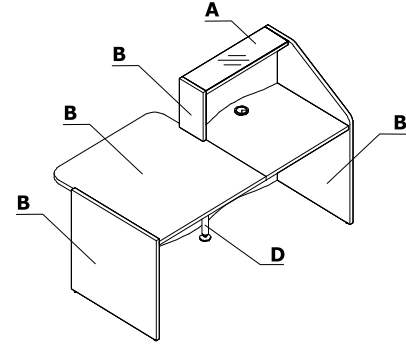

Combinaciones de colores - Wave

Material	Color	Todos los elementos															
		A - Encimera superior	B - Cuerpo	C - Frontal	D - Pata de apoyo												
	117 - cristal blanco - RAL 9003	✓															
HPL	73 - blanco brillante			✓													
	174 - beige mate			✓													
	175 - trufa mate			✓													
	176 - rojo mate			✓													
	177 - gris mate			✓													
	178 - aguacate mate			✓													
	179 - verde botella mate			✓													
	180 - azul Prusia mate			✓													
	184 - celeste mate			✓													
	MFC - 67 - blanco pastel		✓														
	Metal - M015 - blanco semimate				✓												