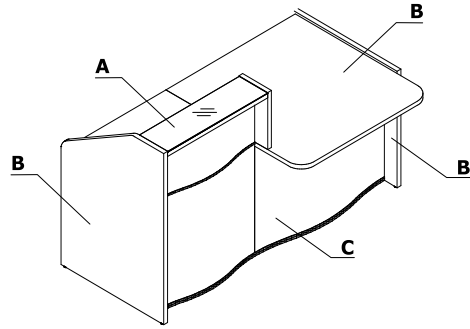

Farbkombination - Wave

Material	Farbe	Alle Elemente															
		A - Oberplatte	B - Korpus	C - Front	D - Stützfuß												
	117 - Glas weiß - RAL 9003	✓															
HPL	73 - weiß Glanz			✓													
	174 - beige matt			✓													
	175 - Trüffel matt			✓													
	176 - rot matt			✓													
	177 - grau matt			✓													
	178 - Avocado matt			✓													
	179 - flaschengrün matt			✓													
	180 - Preussisch blau matt			✓													
	184 - himmelblau matt			✓													
	Melaminplatte - 67 - weiß Pastel		✓														
	Metal - M015 - weiß halbmatt				✓												