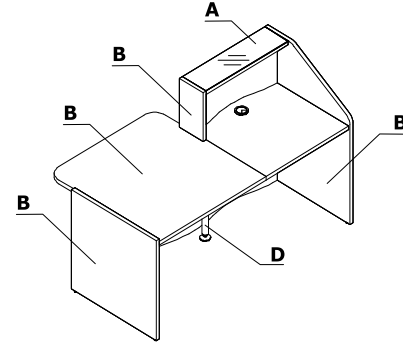

Farbkombination - Wave

Material	Farbe	Alle Elemente															
		A - Oberplatte	B - Korpus	C - Front	D - Stützfuß												
	117 - Glas weiß - RAL 9003	✓															
HPL	73 - weiß Glanz			✓													
	174 - beige matt			✓													
	175 - Trüffel matt			✓													
	176 - rot matt			✓													
	177 - grau matt			✓													
	178 - Avocado matt			✓													
	179 - flaschengrün matt			✓													
	180 - Preussisch blau matt			✓													
	184 - himmelblau matt			✓													
	Melaminplatte - 67 - weiß Pastel		✓														
	Metal - M015 - weiß halbmatt				✓												