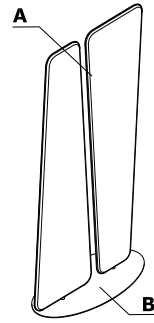

Combinaciones de colores - Viva - mamparas moviles

Material	Color	Mamparas moviles												
		A - Panel	B - Estructura											
Tejido	Nemo	✓												
	Runner	2º grupo ✓												
	Medley	2º grupo ✓												
	**Atlantic	2º grupo ✓												
	Vita	2º grupo ✓												
	Mica	2º grupo ✓												
	Go Check	2º grupo ✓												
	****Charles	2º grupo ✓												
	*Tejido propio del cliente	2º grupo ✓												
	Synergy	3º grupo ✓												
	***Silvertex	3º grupo ✓												
	Tessa	3º grupo ✓												
	Oceanic	3º grupo ✓												
	Quest	3º grupo ✓												
	Grain	3º grupo ✓												
	Atlas	4º grupo ✓												

* Utilizar los tejidos proporcionados por el cliente supone la realización de tests para aseverar la factibilidad de su realización. *** Posibilidad de pedir el producto en la gama completa de colores de la serie Silvertex, según el muestrario de Spradling. Plazo: 15 días laborables.. ** Existe la posibilidad de pedir el producto en el rango completo de colores de la serie Atlantic, de acuerdo al catálogo Gabriel, con entrega en 8 semanas **** Existe la posibilidad de pedir el producto en el rango completo de colores de la serie Charles, de acuerdo al catálogo Dekoma, con tiempo de entrega estándar.