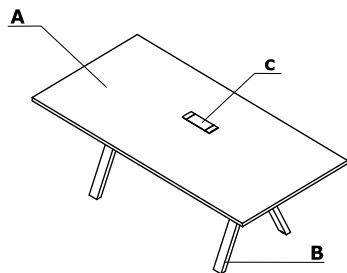

Zestawienie kolorystyczne - Viga M

Materiał	Kolor	Stoły konferencyjne		Stoły wysokie		Elementy uzupełniające													
		A - Blat	B - Noga	A - Blat	B - Noga	C - Mediabox													
Płyta	08 - czarny	✓		✓															
	31 - dąb kanadyjski	✓		✓															
	64 - kakao	✓		✓															
	106 - orzech nizinny	✓		✓															
	167 - dąb szary	✓		✓															
	168 - dąb naturalny	✓		✓															
	171 - orzech ciemny	✓		✓															
Fornir	181 - dąb naturalny		✓		✓														
	182 - dąb czarny		✓		✓														
	191 - dąb miedziany		✓		✓														
	M115 - czarny półmat RAL 9005					✓													

* UWAGA - W przypadku kolorów blatów drewnopochodnych nogi zawsze w kolorze 0182 - dąb czarny.