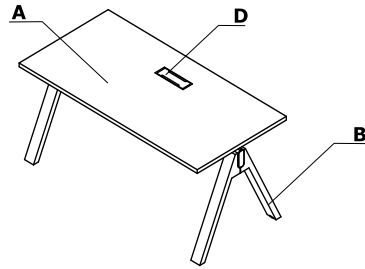

Zestawienie kolorystyczne - Viga

Materiał	Kolor	Biuurka			Elementy uzupełniające													
		A - Blat	B - Noga	C - Szafka managerska	D - Top access M10	E - Mediabox												
Fornir	181 - dąb naturalny	✓	✓	✓														
	182 - dąb czarny	✓	✓	✓														
	191 - dąb miedziany	✓	✓	✓														
HPL	183 - FENIX - czarny mat	✓			✓													
Metal	M115 - czarny półmat RAL 9005					✓												

* Brak możliwości mieszania kolorów dębu w jednym produkcie.