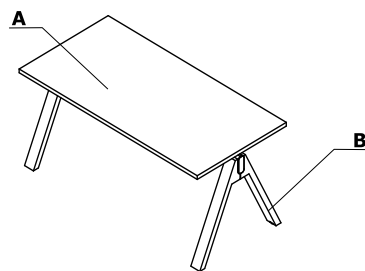

Zestawienie kolorystyczne - Viga M

Materiał	Kolor	Biuurka			Elementy uzupełniające												
		A - Blat	B - Noga	C - Szafka managerska	D - Mediabox												
Płyta	08 - czarny	✓		✓													
	31 - dąb kanadyjski	✓		✓													
	64 - kakao	✓		✓													
	106 - orzech nizinny	✓		✓													
	167 - dąb szary	✓		✓													
	168 - dąb naturalny	✓		✓													
	171 - orzech ciemny	✓		✓													
Fornir	181 - dąb naturalny		✓														
	182 - dąb czarny		✓														
	191 - dąb miedziany		✓														
	M115 - czarny półmat RAL 9005				✓												

* UWAGA - W przypadku kolorów blatów drewnopochodnych nogi zawsze w kolorze 0182 - dąb czarny.