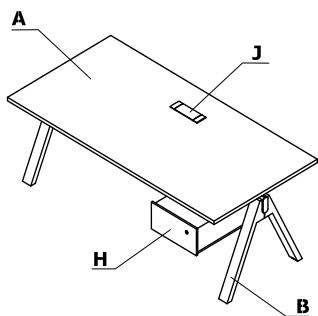

Zestawienie kolorystyczne - Viga M

Materiał	Kolor	Biuurka		Biuurka z szafką managerską				Elementy dodatkowe							
		A - Blat	B - Noga	C - Blat	D - Noga	E - Wieniec górny i ściana tylna	F - Boki szafki	G - Korpus wewnętrzny, front	H - Box podwieszany	I - Blenda płytowa					J - Mediabox
Płyta	08 - czarny	✓		✓		✓	✓	✓	✓	✓					
	31 - dąb kanadyjski	✓		✓		✓		✓	✓	✓					
	64 - kakao	✓		✓		✓		✓	✓	✓					
	106 - orzech nizinny	✓		✓		✓		✓	✓	✓					
	167 - dąb szary	✓		✓		✓		✓	✓	✓					
	168 - dąb naturalny	✓		✓		✓		✓	✓	✓					
	171 - orzech ciemny	✓		✓		✓		✓	✓	✓					
Fornir	181 - dąb naturalny		✓		✓										
	182 - dąb czarny		✓		✓										
	191 - dąb miedziany		✓		✓										
	M115 - czarny półmat RAL 9005										✓				

* UWAGA - W przypadku kolorów blatów drewnopochodnych nogi zawsze w kolorze 0182 - dąb czarny.