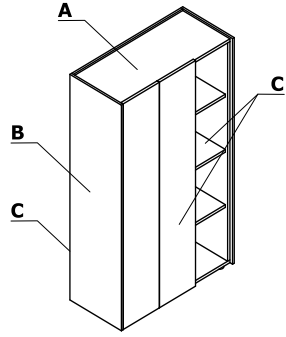

Zestawienie kolorystyczne - Viga

Materiał	Kolor	Szafy i regały			Kontenery											
		A - Wieniec górny	B - Boki szafki	C - Korpus zewnętrzny i wewnętrzny, front	D - Wieniec górny	E - Korpus zewnętrzny	F - Front	G - Korpus wewnętrzny								
Fornir	181 - dąb naturalny			✓	✓		✓	✓								
	182 - dąb czarny			✓	✓		✓	✓								
	191 - dąb miedziany			✓	✓		✓	✓								
HPL	183 - FENIX - czarny mat	✓	✓		✓	✓