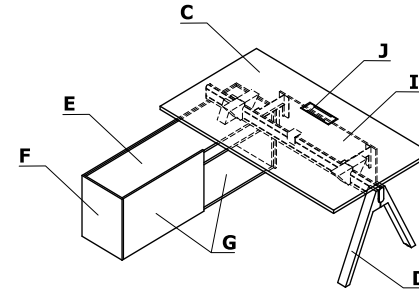

## Zestawienie kolorystyczne - Viga

Materiał	Kolor	Biuurka		Biuurka z szafką managerską					Elementy dodatkowe							
		A - Blat	B - Noga	C - Blat	D - Noga	E - Wieniec górny i ściana tylna	F - Boki szafki	G - Korpus wewnętrzny, front	H - Box podwieszany	I - Blenda płytowa	J - Top access M10	K - Mediabox				
Fornir	181 - dąb naturalny	✓	✓	✓	✓	✓		✓	✓	✓						
	182 - dąb czarny	✓	✓	✓	✓	✓		✓	✓	✓						
	191 - dąb miedziany	✓	✓	✓	✓	✓		✓	✓	✓						
HPL	183 - FENIX - czarny mat	✓		✓		✓	✓				✓					
	M115 - czarny półmat RAL 9005											✓				