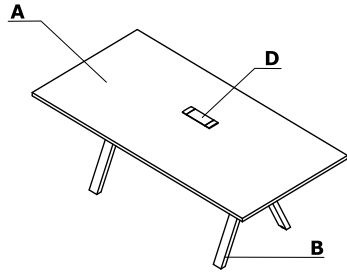

Zestawienie kolorystyczne - Viga

Materiał	Kolor	Stoły konferencyjne		Stoły wysokie		Elementy uzupełniające										
		A - Blat	B - Noga	A - Blat	B - Noga	C - Top access M10	D - Mediabox									
Fornir	181 - dąb naturalny	✓	✓	✓	✓											
	182 - dąb czarny	✓	✓	✓	✓											
	191 - dąb miedziany	✓	✓	✓	✓											
HPL	183 - FENIX - czarny mat	✓		✓		✓										
	M115 - czarny półmat RAL 9005						✓									

* Brak możliwości mieszania kolorów dębu w jednym produkcie.