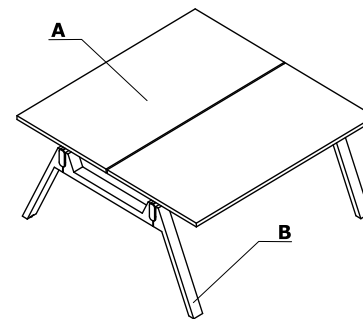

Zestawienie kolorystyczne - Viga M

Materiał	Kolor	Biuurka			Elementy uzupełniające												
		A - Blat	B - Noga	C - Szafka managerska	D - Mediabox												
Płyta	08 - czarny	✓		✓													
	31 - dąb kanadyjski	✓		✓													
	64 - kakao	✓		✓													
	106 - orzech nizinny	✓		✓													
	167 - dąb szary	✓		✓													
	168 - dąb naturalny	✓		✓													
	171 - orzech ciemny	✓		✓													
Fornir	181 - dąb naturalny		✓														
	182 - dąb czarny		✓														
	191 - dąb miedziany		✓														
	M115 - czarny półmat RAL 9005				✓												

* UWAGA - W przypadku kolorów blatów drewnopochodnych nogi zawsze w kolorze 0182 - dąb czarny.