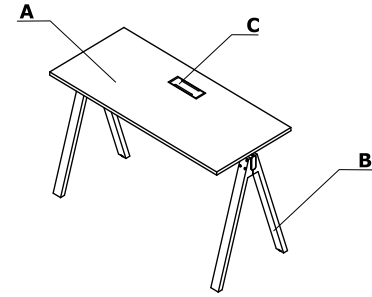

Zestawienie kolorystyczne - Viga

Materiał	Kolor	Stoły konferencyjne		Stoły wysokie		Elementy uzupełniające										
		A - Blat	B - Noga	A - Blat	B - Noga	C - Top access M10	D - Mediabox									
Fornir	181 - dąb naturalny	✓	✓	✓	✓											
	182 - dąb czarny	✓	✓	✓	✓											
	191 - dąb miedziany	✓	✓	✓	✓											
HPL	183 - FENIX - czarny mat	✓		✓		✓										
	M115 - czarny półmat RAL 9005						✓									

* Brak możliwości mieszania kolorów dębu w jednym produkcie.