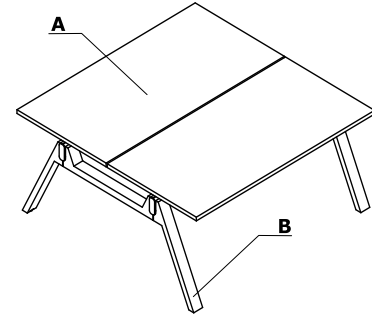

Zestawienie kolorystyczne - Viga

Materiał	Kolor	Biuurka			Elementy uzupełniające													
		A - Blat	B - Noga	C - Szafka managerska	D - Top access M10	E - Mediabox												
Fornir	181 - dąb naturalny	✓	✓	✓														
	182 - dąb czarny	✓	✓	✓														
	191 - dąb miedziany	✓	✓	✓														
HPL	183 - FENIX - czarny mat	✓			✓													
Metal	M115 - czarny półmat RAL 9005					✓												

* Brak możliwości mieszania kolorów dębu w jednym produkcie.