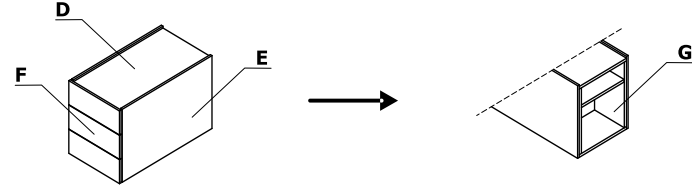

Zestawienie kolorystyczne - Viga

Materiał	Kolor	Szafy i regały			Kontenery											
		A - Wieniec górny	B - Boki szafki	C - Korpus zewnętrzny i wewnętrzny, front	D - Wieniec górny	E - Korpus zewnętrzny	F - Front	G - Korpus wewnętrzny								
Fornir	181 - dąb naturalny			✓	✓		✓	✓								
	182 - dąb czarny			✓	✓		✓	✓								
	191 - dąb miedziany			✓	✓		✓	✓								
HPL	183 - FENIX - czarny mat	✓	✓		✓	✓