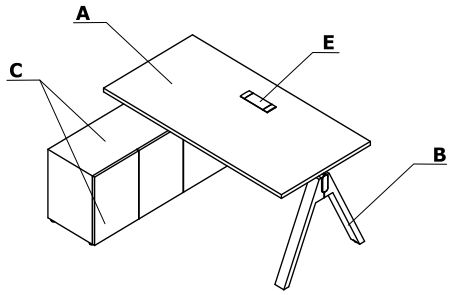

Zestawienie kolorystyczne - Viga

Materiał	Kolor	Biuurka			Elementy uzupełniające													
		A - Blat	B - Noga	C - Szafka managerska	D - Top access M10	E - Mediabox												
Fornir	181 - dąb naturalny	✓	✓	✓														
	182 - dąb czarny	✓	✓	✓														
	191 - dąb miedziany	✓	✓	✓														
HPL	183 - FENIX - czarny mat	✓			✓													
Metal	M115 - czarny półmat RAL 9005					✓												

* Brak możliwości mieszania kolorów dębu w jednym produkcie.