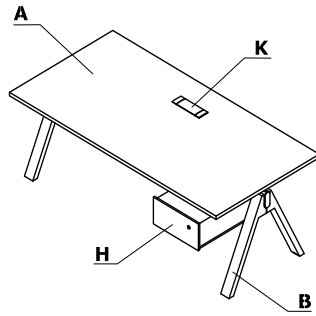

## Zestawienie kolorystyczne - Viga

Materiał	Kolor	Biuurka		Biuurka z szafką managerską					Elementy dodatkowe							
		A - Blat	B - Noga	C - Blat	D - Noga	E - Wieniec górny i ściana tylna	F - Boki szafki	G - Korpus wewnętrzny, front	H - Box podwieszany	I - Blenda płytowa	J - Top access M10	K - Mediabox				
Fornir	181 - dąb naturalny	✓	✓	✓	✓	✓		✓	✓	✓						
	182 - dąb czarny	✓	✓	✓	✓	✓		✓	✓	✓						
	191 - dąb miedziany	✓	✓	✓	✓	✓		✓	✓	✓						
HPL	183 - FENIX - czarny mat	✓		✓		✓	✓				✓					
	M115 - czarny półmat RAL 9005											✓				