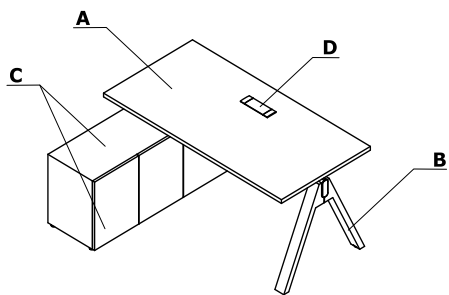

Zestawienie kolorystyczne - Viga M

Materiał	Kolor	Biuurka			Elementy uzupełniające												
		A - Blat	B - Noga	C - Szafka managerska	D - Mediabox												
Płyta	08 - czarny	✓		✓													
	31 - dąb kanadyjski	✓		✓													
	64 - kakao	✓		✓													
	106 - orzech nizinny	✓		✓													
	167 - dąb szary	✓		✓													
	168 - dąb naturalny	✓		✓													
	171 - orzech ciemny	✓		✓													
Fornir	181 - dąb naturalny		✓														
	182 - dąb czarny		✓														
	191 - dąb miedziany		✓														
	M115 - czarny półmat RAL 9005				✓												

* UWAGA - W przypadku kolorów blatów drewnopochodnych nogi zawsze w kolorze 0182 - dąb czarny.