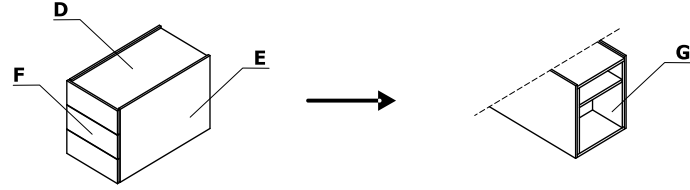

## Combinazione di colori - Viga

Material	Colore	Scrivanie		Scrivanie con mobile di servizio direzionale				Elementi aggiuntivi							
		A - Piano	B - Gambe	C - Piano	D - Gambe	E - Top	F - Fianchi di armadio	G - Corpo interno, frontale	H - Box sospeso	I - Modesty panel	J - Top access M10	K - Mediabox			
Implacciatura	181 - quercia naturale	✓	✓	✓	✓	✓		✓	✓	✓					
	182 - quercia nera	✓	✓	✓	✓	✓		✓	✓	✓					
	191 - rowere naturale	✓	✓	✓	✓	✓		✓	✓	✓					
HPL	183 - FENIX - nero opaco	✓		✓		✓	✓				✓				
	M115 - nero semiopaco RAL 9005											✓			

\* Non è possibile mescolare i colori di quercia in un unico prodotto.

Combinazione di colori - Viga

Material	Colore	Armadi e scaffali			Cassettiere										
		A - Top	B - Fianchi di armadio	C - Coro interno ed esterno, frontale	D - Top	E - Corpo interno	F - Frontale	G - Corpo interno							
Implacciatura	181 - quercia naturale			✓	✓		✓	✓							
	182 - quercia nera			✓	✓		✓	✓							
	191 - rowere naturale			✓	✓		✓	✓							
HPL	183 - FENIX - nero opaco	✓	✓		✓	✓									