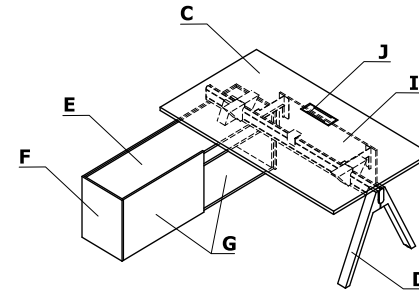

## Combinazione di colori - Viga

Material	Colore	Scrivanie		Scrivanie con mobile di servizio direzionale				Elementi aggiuntivi							
		A - Piano	B - Gambe	C - Piano	D - Gambe	E - Top	F - Fianchi di armadio	G - Corpo interno, frontale	H - Box sospeso	I - Modesty panel	J - Top access M10	K - Mediabox			
Implacciatura	181 - quercia naturale	✓	✓	✓	✓	✓		✓	✓	✓					
	182 - quercia nera	✓	✓	✓	✓	✓		✓	✓	✓					
	191 - rowere naturale	✓	✓	✓	✓	✓		✓	✓	✓					
HPL	183 - FENIX - nero opaco	✓		✓		✓	✓				✓				
	M115 - nero semiopaco RAL 9005											✓			