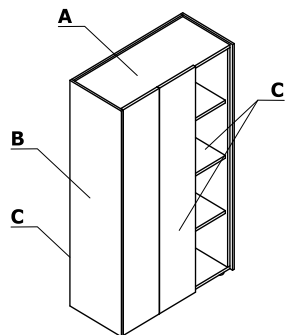

Combinazione di colori - Viga M

Material	Colore	Armadi e scaffali			Cassettiere										
		A - Top	B - Fianchi di armadio	C - Coro interno ed esterno, frontale	D - Top	E - Corpo interno	F - Frontale	G - Corpo interno							
Pannello	08 - nero	✓	✓	✓	✓	✓	✓	✓							
	31 - quercia canadese			✓	✓		✓	✓							
	64 - cacao			✓	✓		✓	✓							
	106 - noce			✓	✓		✓	✓							
	167 - quercia grigia			✓	✓		✓	✓							
	168 - quercia naturale			✓	✓		✓	✓							
	171 - noce scuro			✓	✓		✓	✓