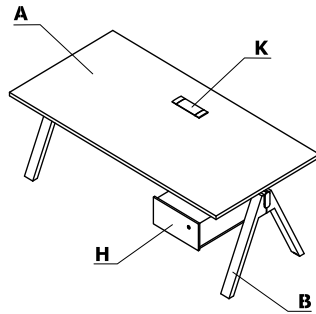

## Combinazione di colori - Viga

Material	Colore	Scrivanie		Scrivanie con mobile di servizio direzionale				Elementi aggiuntivi							
		A - Piano	B - Gambe	C - Piano	D - Gambe	E - Top	F - Fianchi di armadio	G - Corpo interno, frontale	H - Box sospeso	I - Modesty panel	J - Top access M10	K - Mediabox			
Implacciatura	181 - quercia naturale	✓	✓	✓	✓	✓		✓	✓	✓					
	182 - quercia nera	✓	✓	✓	✓	✓		✓	✓	✓					
	191 - rowere naturale	✓	✓	✓	✓	✓		✓	✓	✓					
HPL	183 - FENIX - nero opaco	✓		✓		✓	✓				✓				
	M115 - nero semiopaco RAL 9005											✓			