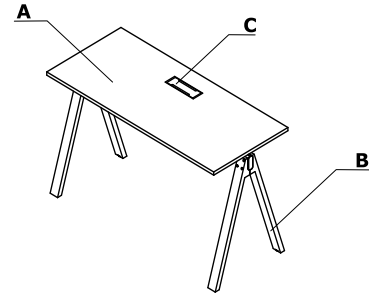

Combinazione di colori - Viga

Material	Colore	Tavoli di riunione		Tavoli alti		Elementi supplementari									
		A - Piano	B - Gambe	A - Piano	B - Gambe	C - Top access M10	D - Mediabox								
Implacciatura	181 - quercia naturale	✓	✓	✓	✓										
	182 - quercia nera	✓	✓	✓	✓										
	191 - rowere naturale	✓	✓	✓	✓										
HPL	183 - FENIX - nero opaco	✓		✓		✓									
	M115 - nero semiopaco RAL 9005						✓								

* Non è possibile mescolare i colori di quercia in un unico prodotto.