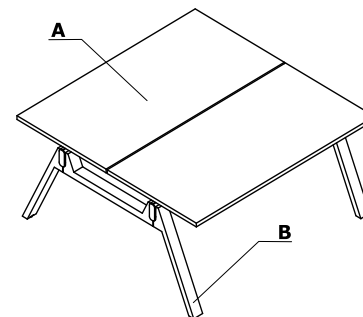

Combinazione di colori - Viga M

Material	Colore	Scrivanie			Elementi supplementari												
		A - Piano	B - Gambe	C - Armadio presidenziale	D - Mediabox												
Pannello	08 - nero	✓		✓													
	31 - quercia canadese	✓		✓													
	64 - cacao	✓		✓													
	106 - noce	✓		✓													
	167 - quercia grigia	✓		✓													
	168 - quercia naturale	✓		✓													
	171 - noce scuro	✓		✓													
Implacciatura	181 - quercia naturale		✓														
	182 - quercia nera		✓														
	191 - rowere naturale		✓														
	M115 - nero semiopaco RAL 9005				✓												

* ATTENZIONE - Nel caso di piani di lavoro in legno, le gambe sono sempre nere.