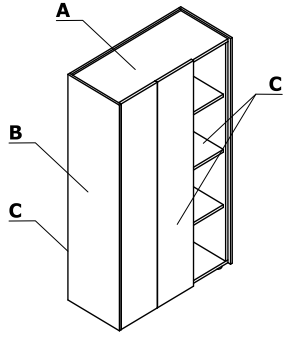

## Combinazione di colori - Viga

Material	Colore	Scrivanie		Scrivanie con mobile di servizio direzionale				Elementi aggiuntivi							
		A - Piano	B - Gambe	C - Piano	D - Gambe	E - Top	F - Fianchi di armadio	G - Corpo interno, frontale	H - Box sospeso	I - Modesty panel	J - Top access M10	K - Mediabox			
Implacciatura	181 - quercia naturale	✓	✓	✓	✓	✓		✓	✓	✓					
	182 - quercia nera	✓	✓	✓	✓	✓		✓	✓	✓					
	191 - rowere naturale	✓	✓	✓	✓	✓		✓	✓	✓					
HPL	183 - FENIX - nero opaco	✓		✓		✓	✓				✓				
	M115 - nero semiopaco RAL 9005											✓			

\* Non è possibile mescolare i colori di quercia in un unico prodotto.

Combinazione di colori - Viga

Material	Colore	Armadi e scaffali			Cassettiere										
		A - Top	B - Fianchi di armadio	C - Coro interno ed esterno, frontale	D - Top	E - Corpo interno	F - Frontale	G - Corpo interno							
Implacciatura	181 - quercia naturale			✓	✓		✓	✓							
	182 - quercia nera			✓	✓		✓	✓							
	191 - rowere naturale			✓	✓		✓	✓							
HPL	183 - FENIX - nero opaco	✓	✓		✓	✓									