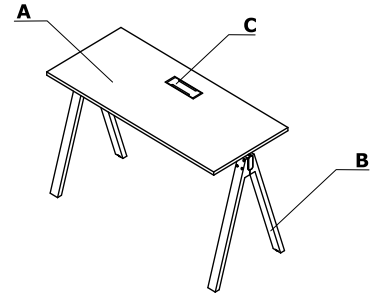

Coloris - Viga

Matériau	Couleurs	Tables et tables de réunion		Tables hautes		Éléments complémentaires									
		A - Plateau	B - Pied	A - Plateau	B - Pied	C - Top access M10	D - Mediabox								
Vernis	181 - chêne naturel	✓	✓	✓	✓										
	182 - chêne noir	✓	✓	✓	✓										
	191 - chêne cuivré	✓	✓	✓	✓										
HPL	183 - FENIX - noir mat	✓		✓		✓									
	M115 - noir semi-mat RAL 9005						✓								

* Le mélange des teintes chêne n'est pas possible sur une même référence.