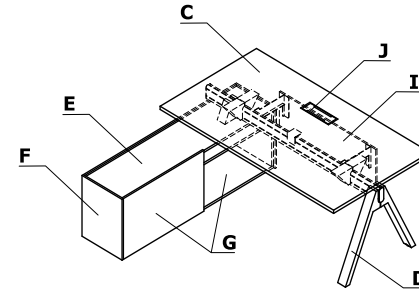

Coloris - Viga

Matériau	Couleurs	Bureaux		Bureaux sur meuble retour porteur					Éléments supplémentaires						
		A - Plateau	B - Pied	C - Plateau	D - Pied	E - Panneau du haut et arrière	F - Côtés du meuble	G - Corps intérieur, façade	H - Bloc tiroirs suspendu	I - Voile de fond	J - Top access M10	K - Mediabox			
Vernis	181 - chêne naturel	✓	✓	✓	✓	✓		✓	✓	✓					
	182 - chêne noir	✓	✓	✓	✓	✓		✓	✓	✓					
	191 - chêne cuivré	✓	✓	✓	✓	✓		✓	✓	✓					
HPL	183 - FENIX - noir mat	✓		✓		✓	✓				✓				
	M115 - noir semi-mat RAL 9005											✓			