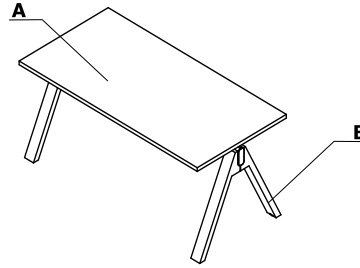

Coloris - Viga M

Matériau	Couleurs	Bureaux			Éléments complémentaires												
		A - Plateau	B - Pied	C - Crédence de direction	D - Mediabox												
Mélaminé	08 - noir	✓		✓													
	31 - chêne canadien	✓		✓													
	64 - cacao	✓		✓													
	106 - noyer	✓		✓													
	167 - chêne gris	✓		✓													
	168 - chêne naturel	✓		✓													
	171 - noyer foncé	✓		✓													
Vernis	181 - chêne naturel		✓														
	182 - chêne noir		✓														
	191 - chêne cuivré		✓														
	M115 - noir semi-mat RAL 9005				✓												

* ATTENTION - Dans le cas des plans de travail en bois, les pieds sont toujours 0182 - chêne noir.