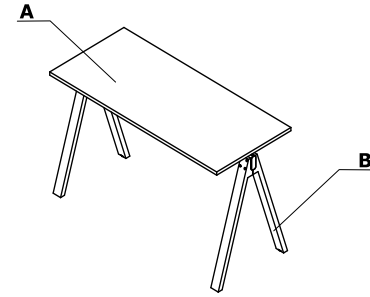

Coloris - Viga M

Matériau	Couleurs	Tables de réunion		Tables hautes		Éléments complémentaires											
		A - Plateau	B - Pied	A - Plateau	B - Pied		C - Mediabox										
Mélaminé	08 - noir	✓		✓													
	31 - chêne canadien	✓		✓													
	64 - cacao	✓		✓													
	106 - noyer	✓		✓													
	167 - chêne gris	✓		✓													
	168 - chêne naturel	✓		✓													
	171 - noyer foncé	✓		✓													
Vernis	181 - chêne naturel		✓		✓												
	182 - chêne noir		✓		✓												
	191 - chêne cuivré		✓		✓												
	M115 - noir semi-mat RAL 9005					✓											

* ATTENTION - Dans le cas des plans de travail en bois, les pieds sont toujours 0182 - chêne noir.