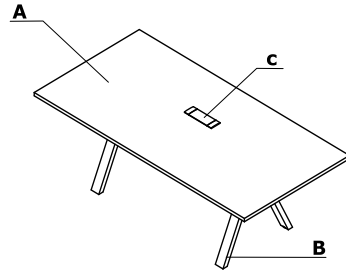

Coloris - Viga M

Matériau	Couleurs	Tables de réunion		Tables hautes		Éléments complémentaires											
		A - Plateau	B - Pied	A - Plateau	B - Pied		C - Mediabox										
Mélaminé	08 - noir	✓		✓													
	31 - chêne canadien	✓		✓													
	64 - cacao	✓		✓													
	106 - noyer	✓		✓													
	167 - chêne gris	✓		✓													
	168 - chêne naturel	✓		✓													
	171 - noyer foncé	✓		✓													
Vernis	181 - chêne naturel		✓		✓												
	182 - chêne noir		✓		✓												
	191 - chêne cuivré		✓		✓												
	M115 - noir semi-mat RAL 9005					✓											

* ATTENTION - Dans le cas des plans de travail en bois, les pieds sont toujours 0182 - chêne noir.