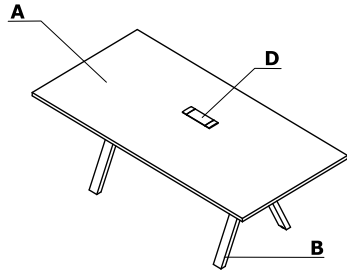

Coloris - Viga

Matériau	Couleurs	Tables et tables de réunion		Tables hautes		Éléments complémentaires									
		A - Plateau	B - Pied	A - Plateau	B - Pied	C - Top access M10	D - Mediabox								
Vernis	181 - chêne naturel	✓	✓	✓	✓										
	182 - chêne noir	✓	✓	✓	✓										
	191 - chêne cuivré	✓	✓	✓	✓										
HPL	183 - FENIX - noir mat	✓		✓		✓									
	M115 - noir semi-mat RAL 9005						✓								

* Le mélange des teintes chêne n'est pas possible sur une même référence.