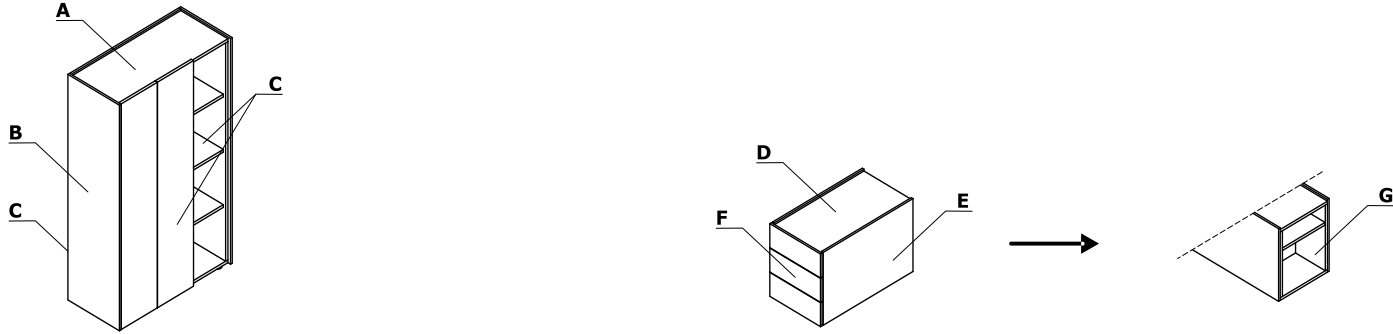

Coloris - Viga

Matériau	Couleurs	Armoires et rangements			Caissons										
		A - Plateau	B - Côtés du meuble	C - Corps extérieur, corps intérieur, façade	D - Plateau	E - Corps extérieur	F - Façade	G - Corps intérieur							
Vernis	181 - chêne naturel			✓	✓		✓	✓							
	182 - chêne noir			✓	✓		✓	✓							
	191 - chêne cuivré			✓	✓		✓	✓							
HPL	183 - FENIX - noir mat	✓	✓		✓	✓