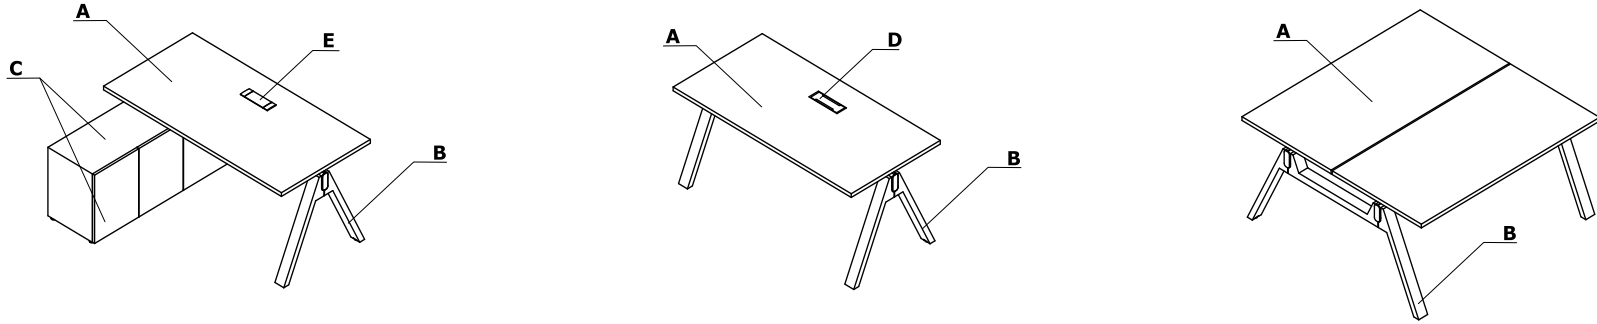

Coloris - Viga

Matériau	Couleurs	Bureaux			Éléments complémentaires												
		A - Plateau	B - Pied	C - Crédence de direction	D - Top access M10	E - Mediabox											
Vernis	181 - chêne naturel	✓	✓	✓													
	182 - chêne noir	✓	✓	✓													
	191 - chêne cuivré	✓	✓	✓													
HPL	183 - FENIX - noir mat	✓			✓												
Métal	M115 - noir semi-mat RAL 9005					✓