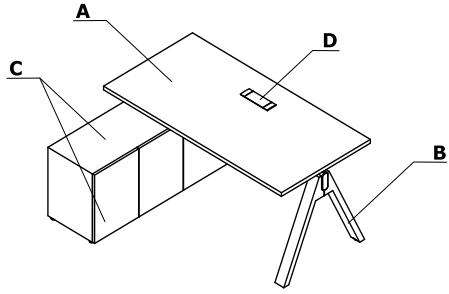

Coloris - Viga M

Matériau	Couleurs	Bureaux			Éléments complémentaires												
		A - Plateau	B - Pied	C - Crédence de direction	D - Mediabox												
Mélaminé	08 - noir	✓		✓													
	31 - chêne canadien	✓		✓													
	64 - cacao	✓		✓													
	106 - noyer	✓		✓													
	167 - chêne gris	✓		✓													
	168 - chêne naturel	✓		✓													
	171 - noyer foncé	✓		✓													
Vernis	181 - chêne naturel		✓														
	182 - chêne noir		✓														
	191 - chêne cuivré		✓														
	M115 - noir semi-mat RAL 9005				✓												

* ATTENTION - Dans le cas des plans de travail en bois, les pieds sont toujours 0182 - chêne noir.