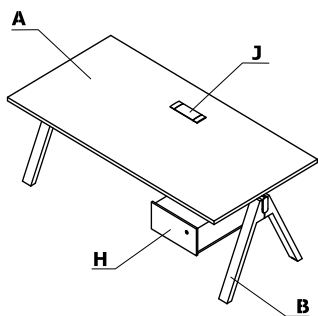

Coloris - Viga M

Matériau	Couleurs	Bureaux		Bureaux sur meuble retour porteur			Éléments supplémentaires								
		A - Plateau	B - Pied	C - Plateau	D - Pied	E - Panneau du haut et arrière	F - Côtés du meuble	G - Corps intérieur, façade	H - Bloc tiroirs suspendu	I - Voile de fond	J - Mediabox				
Mélaminé	08 - noir	✓		✓		✓	✓	✓	✓	✓					
	31 - chêne canadien	✓		✓		✓		✓	✓	✓					
	64 - cacao	✓		✓		✓		✓	✓	✓					
	106 - noyer	✓		✓		✓		✓	✓	✓					
	167 - chêne gris	✓		✓		✓		✓	✓	✓					
	168 - chêne naturel	✓		✓		✓		✓	✓	✓					
	171 - noyer foncé	✓		✓		✓		✓	✓	✓					
Vernis	181 - chêne naturel		✓		✓										
	182 - chêne noir		✓		✓										
	191 - chêne cuivré		✓		✓										
	M115 - noir semi-mat RAL 9005										✓				

* ATTENTION - Dans le cas des plans de travail en bois, les pieds sont toujours 0182 - chêne noir.