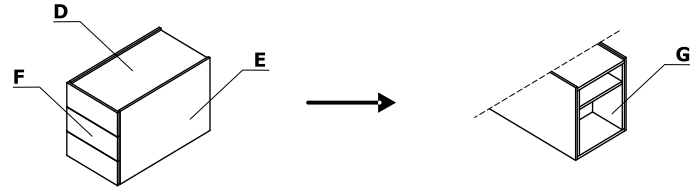

Coloris - Viga M

Matériau	Couleurs	Armoires et rangements			Caissons										
		A - Plateau	B - Côtés du meuble	C - Corps extérieur, corps intérieur, façade	D - Plateau	E - Corps extérieur	F - Façade	G - Corps intérieur							
Mélaminé	08 - noir	✓	✓	✓	✓	✓	✓	✓							
	31 - chêne canadien			✓	✓		✓	✓							
	64 - cacao			✓	✓		✓	✓							
	106 - noyer			✓	✓		✓	✓							
	167 - chêne gris			✓	✓		✓	✓							
	168 - chêne naturel			✓	✓		✓	✓							
	171 - noyer foncé			✓	✓		✓	✓