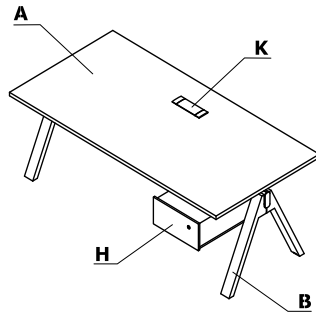

Coloris - Viga

Matériau	Couleurs	Bureaux		Bureaux sur meuble retour porteur					Éléments supplémentaires						
		A - Plateau	B - Pied	C - Plateau	D - Pied	E - Panneau du haut et arrière	F - Côtés du meuble	G - Corps intérieur, façade	H - Bloc tiroirs suspendu	I - Voile de fond	J - Top access M10	K - Mediabox			
Vernis	181 - chêne naturel	✓	✓	✓	✓	✓		✓	✓	✓					
	182 - chêne noir	✓	✓	✓	✓	✓		✓	✓	✓					
	191 - chêne cuivré	✓	✓	✓	✓	✓		✓	✓	✓					
HPL	183 - FENIX - noir mat	✓		✓		✓	✓				✓				
	M115 - noir semi-mat RAL 9005											✓			