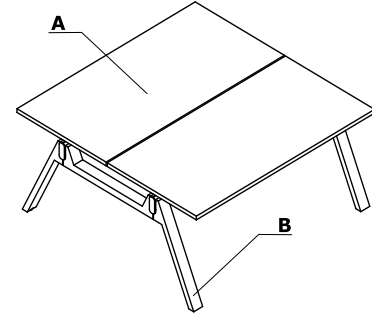

Coloris - Viga M

Matériau	Couleurs	Bureaux			Éléments complémentaires												
		A - Plateau	B - Pied	C - Crédence de direction	D - Mediabox												
Mélaminé	08 - noir	✓		✓													
	31 - chêne canadien	✓		✓													
	64 - cacao	✓		✓													
	106 - noyer	✓		✓													
	167 - chêne gris	✓		✓													
	168 - chêne naturel	✓		✓													
	171 - noyer foncé	✓		✓													
Vernis	181 - chêne naturel		✓														
	182 - chêne noir		✓														
	191 - chêne cuivré		✓														
	M115 - noir semi-mat RAL 9005				✓												

* ATTENTION - Dans le cas des plans de travail en bois, les pieds sont toujours 0182 - chêne noir.