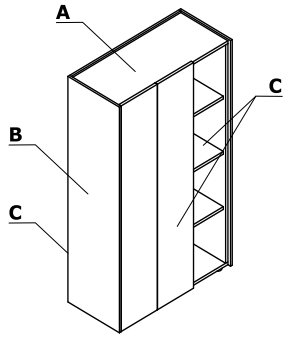

Coloris - Viga M

Matériau	Couleurs	Armoires et rangements			Caissons										
		A - Plateau	B - Côtés du meuble	C - Corps extérieur, corps intérieur, façade	D - Plateau	E - Corps extérieur	F - Façade	G - Corps intérieur							
Mélaminé	08 - noir	✓	✓	✓	✓	✓	✓	✓							
	31 - chêne canadien			✓	✓		✓	✓							
	64 - cacao			✓	✓		✓	✓							
	106 - noyer			✓	✓		✓	✓							
	167 - chêne gris			✓	✓		✓	✓							
	168 - chêne naturel			✓	✓		✓	✓							
	171 - noyer foncé			✓	✓		✓	✓