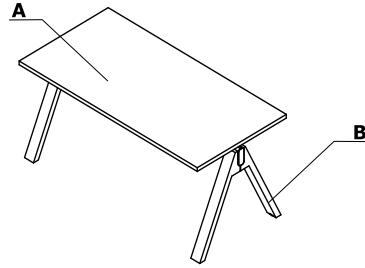

Combinaciones de colores - Viga M

Material	Color	Escritorios			Elementos complementarios												
		A - Superficie de trabajo	B - Pata	C - Credenza	D - Mediabox												
Elementos MFC	08 - negro	✓		✓													
	31 - roble canadiense	✓		✓													
	64 - cacao	✓		✓													
	106 - nogal	✓		✓													
	167 - Roble gris	✓		✓													
	168 - Roble natural	✓		✓													
	171 - nogal oscuro	✓		✓													
Chapado en madera	181 - Roble natural		✓														
	182 - Roble negro		✓														
	191 - roble cobrizo		✓														
Chapado	M115 - negro semimate RAL 9005				✓												

* ATENCIÓN - En el caso de acabados en tonos madera, las patas son siempre 0182 - Roble negro.