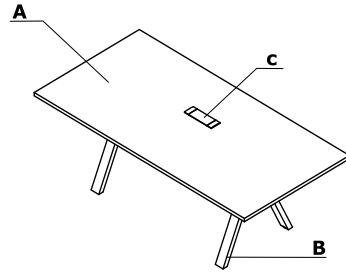

Combinaciones de colores - Viga M

Material	Color	Mesas de reunión		Mesas de reunión		Elementos complementarios													
		A - Superficie de trabajo	B - Pata	A - Superficie de trabajo	B - Pata	C - Mediabox													
Elementos MFC	08 - negro	✓		✓															
	31 - roble canadiense	✓		✓															
	64 - cacao	✓		✓															
	106 - nogal	✓		✓															
	167 - Roble gris	✓		✓															
	168 - Roble natural	✓		✓															
	171 - nogal oscuro	✓		✓															
Chapado en madera	181 - Roble natural		✓		✓														
	182 - Roble negro		✓		✓														
	191 - roble cobrizo		✓		✓														
Chapado	M115 - negro semimate RAL 9005					✓													

* ATENCIÓN - En el caso de acabados en tonos madera, las patas son siempre 0182 - Roble negro.