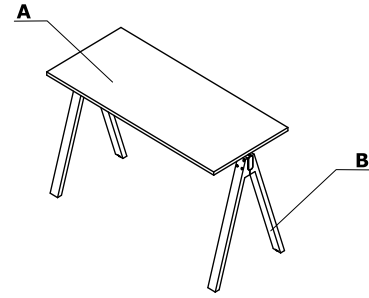

Combinaciones de colores - Viga M

Material	Color	Mesas de reunión		Mesas de reunión		Elementos complementarios													
		A - Superficie de trabajo	B - Pata	A - Superficie de trabajo	B - Pata	C - Mediabox													
Elementos MFC	08 - negro	✓		✓															
	31 - roble canadiense	✓		✓															
	64 - cacao	✓		✓															
	106 - nogal	✓		✓															
	167 - Roble gris	✓		✓															
	168 - Roble natural	✓		✓															
	171 - nogal oscuro	✓		✓															
Chapado en madera	181 - Roble natural		✓		✓														
	182 - Roble negro		✓		✓														
	191 - roble cobrizo		✓		✓														
Chapado	M115 - negro semimate RAL 9005					✓													

* ATENCIÓN - En el caso de acabados en tonos madera, las patas son siempre 0182 - Roble negro.