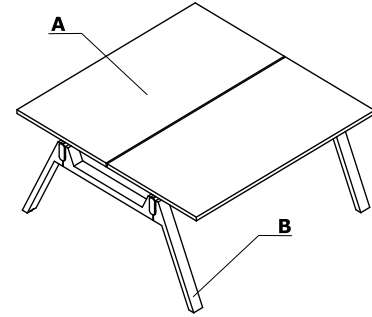

Combinaciones de colores - Viga M

Material	Color	Escritorios			Elementos complementarios												
		A - Superficie de trabajo	B - Pata	C - Credenza	D - Mediabox												
Elementos MFC	08 - negro	✓		✓													
	31 - roble canadiense	✓		✓													
	64 - cacao	✓		✓													
	106 - nogal	✓		✓													
	167 - Roble gris	✓		✓													
	168 - Roble natural	✓		✓													
	171 - nogal oscuro	✓		✓													
Chapado en madera	181 - Roble natural		✓														
	182 - Roble negro		✓														
	191 - roble cobrizo		✓														
Chapado	M115 - negro semimate RAL 9005				✓												

* ATENCIÓN - En el caso de acabados en tonos madera, las patas son siempre 0182 - Roble negro.