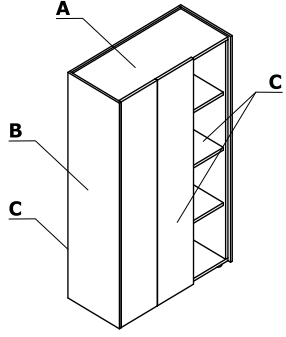

Combinaciones de colores - Viga

Material	Color	Armarios			Cajoneras											
		A - Encimera	B - Laterales del armario	C - Exterior, baldas, frontal	D - Encimera	E - Exterior	F - Frontal	G - Baldas								
Muebles en madera	181 - Roble natural			✓	✓		✓	✓								
	182 - Roble negro			✓	✓		✓	✓								
	191 - roble cobrizo			✓	✓		✓	✓								
	183 - FENIX - negro mate	✓	✓		✓	✓