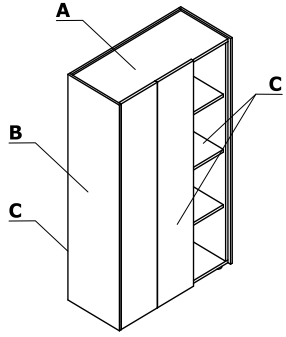

Combinaciones de colores - Viga M

Material	Color	Armarios			Cajoneras										
		A - Encimera	B - Laterales del armario	C - Exterior, baldas, frontal	D - Encimera	E - Exterior	F - Frontal	G - Baldas							
Elementos MFC	08 - negro	✓	✓	✓	✓	✓	✓	✓							
	31 - roble canadiense			✓	✓		✓	✓							
	64 - cacao			✓	✓		✓	✓							
	106 - nogal			✓	✓		✓	✓							
	167 - Roble gris			✓	✓		✓	✓							
	168 - Roble natural			✓	✓		✓	✓							
	171 - nogal oscuro			✓	✓		✓	✓