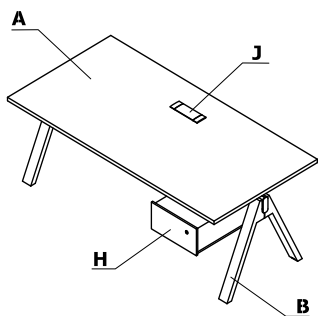

Combinaciones de colores - Viga M

Material	Color	Escritorios		Escritorios con credenza lateral				Elementos adicionales							
		A - Superficie de trabajo	B - Pata	C - Superficie de trabajo	D - Pata	E - Partes superior y trasera	F - Laterales del armario	G - Baldas, frontal	H - Cajón colgante	I - Panel frontal					J - Mediabox
Elementos MFC	08 - negro	✓		✓		✓	✓	✓	✓	✓					
	31 - roble canadiense	✓		✓		✓		✓	✓	✓					
	64 - cacao	✓		✓		✓		✓	✓	✓					
	106 - nogal	✓		✓		✓		✓	✓	✓					
	167 - Roble gris	✓		✓		✓		✓	✓	✓					
	168 - Roble natural	✓		✓		✓		✓	✓	✓					
	171 - nogal oscuro	✓		✓		✓		✓	✓	✓					
Chapado en madera	181 - Roble natural		✓		✓										
	182 - Roble negro		✓		✓										
	191 - roble cobrizo		✓		✓										
Chapado en madera	M115 - negro semimate RAL 9005										✓				

* ATENCIÓN - En el caso de acabados en tonos madera, las patas son siempre 0182 - Roble negro.