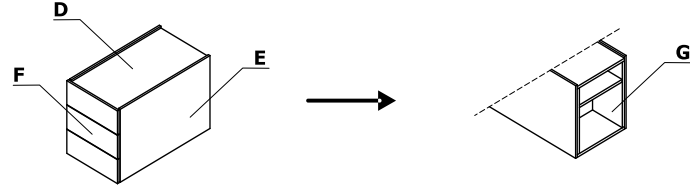

Combinaciones de colores - Viga M

Material	Color	Armarios			Cajoneras										
		A - Encimera	B - Laterales del armario	C - Exterior, baldas, frontal	D - Encimera	E - Exterior	F - Frontal	G - Baldas							
Elementos MFC	08 - negro	✓	✓	✓	✓	✓	✓	✓							
	31 - roble canadiense			✓	✓		✓	✓							
	64 - cacao			✓	✓		✓	✓							
	106 - nogal			✓	✓		✓	✓							
	167 - Roble gris			✓	✓		✓	✓							
	168 - Roble natural			✓	✓		✓	✓							
	171 - nogal oscuro			✓	✓		✓	✓