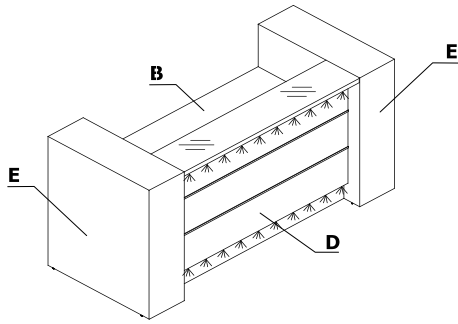

## Zestawienie kolorystyczne - Valde

Materiał	Kolor	Wszystkie elementy systemu						Elementy uzupełniające							
		A - Blat nadstawki	B - Blat	C - Korpus	D - Front	E - Elementy kończące	F - Nogi podpierające	LAD10, LMS05, LMS06	S69, E64	S81					
Szkló	117 - szkło białe - RAL 9003	✓	67 - biały pastel												
	148 - szary połysk	✓	26 - aluminium satinato												
Płyta	26 - aluminium satinato		✓					✓							
	67 - biały pastel		✓	✓				✓							
Metal	M009 - aluminium półmat RAL 9006						✓		✓						
	M015 - biały półmat RAL 9010						✓		✓						
	M115 - czarny półmat RAL 9005								✓						
	Tworzywo - szary									✓					