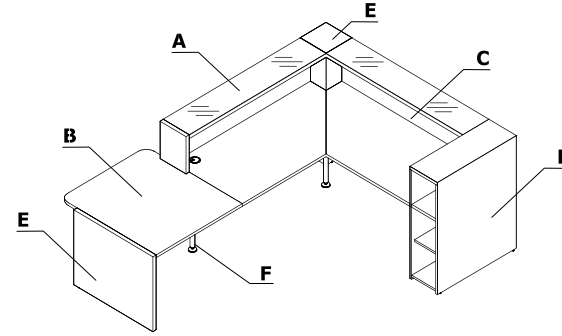

## Zestawienie kolorystyczne - Valde

Materiał	Kolor	Wszystkie elementy systemu						Elementy uzupełniające							
		A - Blat nadstawki	B - Blat	C - Korpus	D - Front	E - Elementy kończące	F - Nogi podpierające	LAD10, LMS05, LMS06	S69, E64	S81					
Szkló	117 - szkło białe - RAL 9003	✓	67 - biały pastel												
	148 - szary połysk	✓	26 - aluminium satinato												
Płyta	26 - aluminium satinato		✓					✓							
	67 - biały pastel		✓	✓				✓							
Metal	M009 - aluminium półmat RAL 9006						✓		✓						
	M015 - biały półmat RAL 9010						✓		✓						
	M115 - czarny półmat RAL 9005								✓						
	Tworzywo - szary									✓					