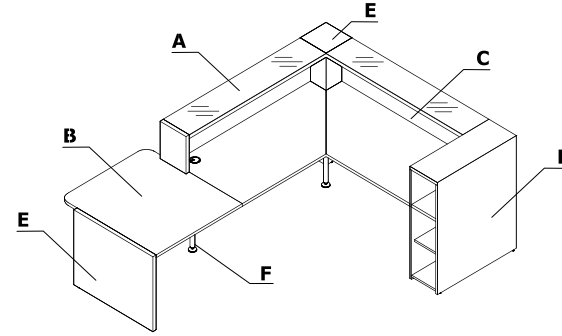

Coloris - Valde

Matériau	Couleurs	Tous les éléments					Éléments complémentaires								
		A - Top de rehausse	B - Plateau	C - Corps	D - Façade	E - Éléments de finition	F - Pied de supports	LAD10, LMS05, LMS06	S69, E64	S81					
Verre	117 - verre blanc - RAL 9003	✓	67 - blanc pastel												
	148 - gris brillant	✓	26 - aluminium satiné												
Mélaminé	26 - aluminium satiné		✓					✓							
	67 - blanc pastel		✓	✓				✓							
Métal	M009 - aluminium semi-mat RAL 9006						✓		✓						
	M015 - blanc semi-mat RAL 9010						✓		✓						
	M115 - noir semi-mat RAL 9005								✓						
	Plastique - gris									✓					