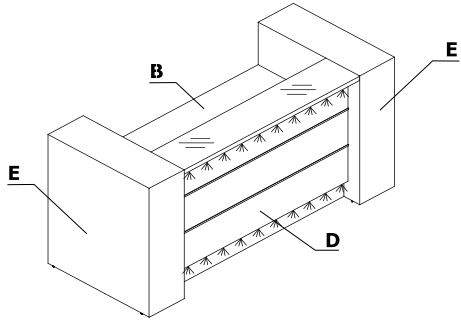

Coloris - Valde

Matériau	Couleurs	Tous les éléments					Éléments complémentaires								
		A - Top de rehausse	B - Plateau	C - Corps	D - Façade	E - Éléments de finition	F - Pied de supports	LAD10, LMS05, LMS06	S69, E64	S81					
Verre	117 - verre blanc - RAL 9003	✓	67 - blanc pastel												
	148 - gris brillant	✓	26 - aluminium satiné												
Mélaminé	26 - aluminium satiné		✓					✓							
	67 - blanc pastel		✓	✓				✓							
Métal	M009 - aluminium semi-mat RAL 9006						✓		✓						
	M015 - blanc semi-mat RAL 9010						✓		✓						
	M115 - noir semi-mat RAL 9005								✓						
	Plastique - gris									✓					