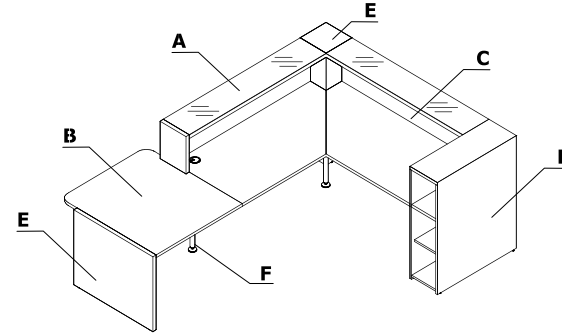

Farbkombination - Valde

Material	Farbe	Alle Elemente					Ergänzungselemente								
		A - Oberplatte	B - Platte	C - Korpus	D - Front	E - Endelemente	F - Stützfüße	LAD10, LMS05, LMS06	S69, E64	S81					
Glas	117 - Glas weiß - RAL 9003	✓	67 - weiß Pastell												
	148 - grau Glanz	✓	26 - aluminium satinato												
Melamin	26 - aluminium satinato		✓					✓							
	67 - weiß Pastell		✓	✓				✓							
Metall	M009 - aluminium halbmatt RAL 9006						✓		✓						
	M015 - weiß halbmatt RAL 9010						✓		✓						
	M115 - schwarz halbmatt RAL 9005								✓						
	Kunststoff - grau									✓					