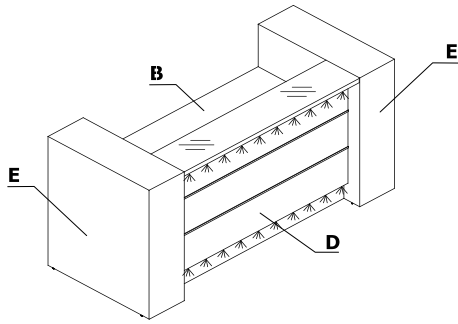

Farbkombination - Valde

Material	Farbe	Alle Elemente					Ergänzungselemente								
		A - Oberplatte	B - Platte	C - Korpus	D - Front	E - Endelemente	F - Stützfüße	LAD10, LMS05, LMS06	S69, E64	S81					
Glas	117 - Glas weiß - RAL 9003	✓	67 - weiß Pastell												
	148 - grau Glanz	✓	26 - aluminium satinato												
Melamin	26 - aluminium satinato		✓					✓							
	67 - weiß Pastell		✓	✓				✓							
Metall	M009 - aluminium halbmatt RAL 9006						✓		✓						
	M015 - weiß halbmatt RAL 9010						✓		✓						
	M115 - schwarz halbmatt RAL 9005								✓						
	Kunststoff - grau									✓					