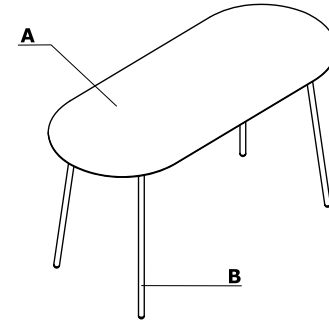

Coloris - Unit

Matériau	Couleurs	Tables et tables de réunion		Tables hautes													
		A - Plateau	B - Pied	A - Plateau	B - Pied												
Vernis	181 - chêne naturel	✓		✓													
	182 - chêne noir	✓		✓													
	191 - chêne cuivré	✓		✓													
HPL	183 - FENIX - noir mat	✓		✓													
Métal	M016 - blanc perle semi-mat RAL 1013		✓		✓												
	M115 - noir semi-mat RAL 9005		✓		✓												

* ATTENTION - Chants du plateau toujours assortis à la couleur de la structure