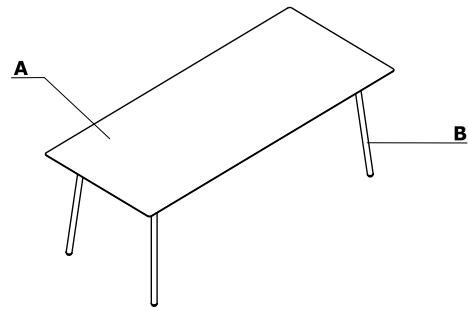

Coloris - Unit

Matériau	Couleurs	Tables et tables de réunion		Tables hautes													
		A - Plateau	B - Pied	A - Plateau	B - Pied												
Vernis	181 - chêne naturel	✓		✓													
	182 - chêne noir	✓		✓													
	191 - chêne cuivré	✓		✓													
HPL	183 - FENIX - noir mat	✓		✓													
Métal	M016 - blanc perle semi-mat RAL 1013		✓		✓												
	M115 - noir semi-mat RAL 9005		✓		✓												

* ATTENTION - Chants du plateau toujours assortis à la couleur de la structure