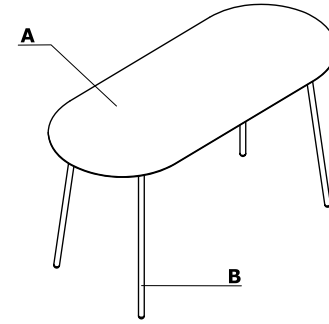

Combinaciones de colores - Unit

Material	Color	Mesas de reunión		Mesas de reunión													
		A - Superficie de trabajo	B - Pata	A - Superficie de trabajo	B - Pata												
Muebles en madera	181 - Roble natural	✓		✓													
	182 - Roble negro	✓		✓													
	191 - roble cobrizo	✓		✓													
	183 - FENIX - negro mate	✓		✓													
Metal	M016 - blanco perla semimate RAL 1013		✓		✓												
	M115 - negro semimate RAL 9005		✓		✓												

* ATENCIÓN - Bordes de la superficie en el mismo color que la estructura.