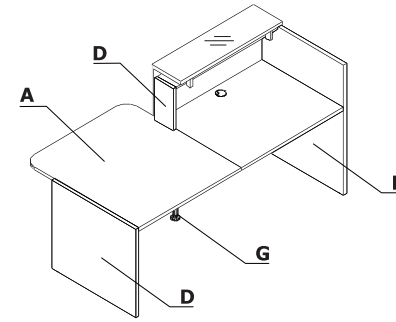

## Coloris - Tera

Matériau	Couleurs	Tous les éléments													
		A - Panneau de rehausse, plateau	B - Corps	C - Façade	D - Éléments de finition	E - Poteau d'angle	F - Rehausse	G - Pied de support							
Mélaminé	31 - chêne canadien	✓	✓	✓	✓			M009 - aluminium semi-mat RAL 9006							
	67 - blanc pastel	✓	✓	✓	✓			M015 - blanc semi-mat RAL 9010							
	106 - noyer	✓	✓	✓	✓			M115 - noir semi-mat RAL 9005							
	26 - aluminium satiné	✓	✓	✓	✓			M009 - aluminium semi-mat RAL 9006							
	154 - anthracite	✓	✓	✓	✓			M115 - noir semi-mat RAL 9005							
	39 - bouleau clair	✓	✓	✓	✓			M009 - aluminium semi-mat RAL 9006							
	64 - cacao	✓	✓	✓	✓			M115 - noir semi-mat RAL 9005							
	08 - noir	✓	✓	✓	✓			M115 - noir semi-mat RAL 9005							
	167 - chêne gris	✓	✓	✓	✓			M115 - noir semi-mat RAL 9005							
	168 - chêne naturel	✓	✓	✓	✓			M115 - noir semi-mat RAL 9005							
	169 - chêne miel	✓	✓	✓	✓			M115 - noir semi-mat RAL 9005							
	170 - acacia	✓	✓	✓	✓			M115 - noir semi-mat RAL 9005							
	171 - noyer foncé	✓	✓	✓	✓			M115 - noir semi-mat RAL 9005							
	174 - beige mat	✓	✓	✓	✓			M015 - blanc semi-mat RAL 9010							
HPL	73 - blanc brillant					✓	✓								
	101 - noir brillant					✓	✓								
	155 - anthracite brillant					✓	✓								