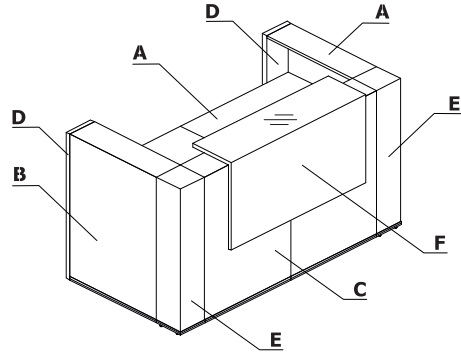

## Coloris - Tera

Matériau	Couleurs	Tous les éléments													
		A - Panneau de rehausse, plateau	B - Corps	C - Façade	D - Éléments de finition	E - Poteau d'angle	F - Rehausse	G - Pied de support							
Mélaminé	31 - chêne canadien	✓	✓	✓	✓			M009 - aluminium semi-mat RAL 9006							
	67 - blanc pastel	✓	✓	✓	✓			M015 - blanc semi-mat RAL 9010							
	106 - noyer	✓	✓	✓	✓			M115 - noir semi-mat RAL 9005							
	26 - aluminium satiné	✓	✓	✓	✓			M009 - aluminium semi-mat RAL 9006							
	154 - anthracite	✓	✓	✓	✓			M115 - noir semi-mat RAL 9005							
	39 - bouleau clair	✓	✓	✓	✓			M009 - aluminium semi-mat RAL 9006							
	64 - cacao	✓	✓	✓	✓			M115 - noir semi-mat RAL 9005							
	08 - noir	✓	✓	✓	✓			M115 - noir semi-mat RAL 9005							
	167 - chêne gris	✓	✓	✓	✓			M115 - noir semi-mat RAL 9005							
	168 - chêne naturel	✓	✓	✓	✓			M115 - noir semi-mat RAL 9005							
	169 - chêne miel	✓	✓	✓	✓			M115 - noir semi-mat RAL 9005							
	170 - acacia	✓	✓	✓	✓			M115 - noir semi-mat RAL 9005							
	171 - noyer foncé	✓	✓	✓	✓			M115 - noir semi-mat RAL 9005							
	174 - beige mat	✓	✓	✓	✓			M015 - blanc semi-mat RAL 9010							
HPL	73 - blanc brillant					✓	✓								
	101 - noir brillant					✓	✓								
	155 - anthracite brillant					✓	✓								