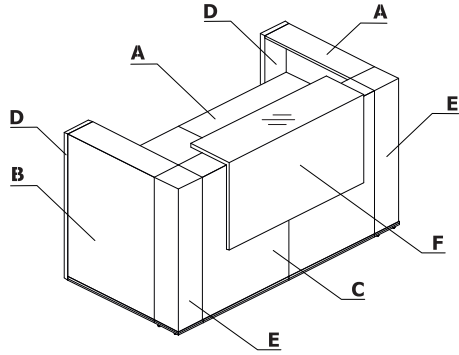

Combinaciones de colores - Tera

Material	Color	Todos los elementos													
		A - Encimera superior, encimera de trabajo	B - Cuerpo	C - Frontal	D - Elementos laterales	E - Unidad esquinera	F - Elemento opcional con iluminación	G - Pata de apoyo							
Elementos MFC	31 - roble canadiense	✓	✓	✓	✓			M009 - aluminio semimate RAL 9006							
	67 - blanco pastel	✓	✓	✓	✓			M015 - blanco semimate RAL 9010							
	106 - nogal	✓	✓	✓	✓			M115 - negro semimate RAL 9005							
	26 - aluminio satinado	✓	✓	✓	✓			M009 - aluminio semimate RAL 9006							
	154 - antracita	✓	✓	✓	✓			M115 - negro semimate RAL 9005							
	39 - abedul	✓	✓	✓	✓			M009 - aluminio semimate RAL 9006							
	64 - cacao	✓	✓	✓	✓			M115 - negro semimate RAL 9005							
	08 - negro	✓	✓	✓	✓			M115 - negro semimate RAL 9005							
	167 - Roble gris	✓	✓	✓	✓			M115 - negro semimate RAL 9005							
	168 - Roble natural	✓	✓	✓	✓			M115 - negro semimate RAL 9005							
	169 - roble miel	✓	✓	✓	✓			M115 - negro semimate RAL 9005							
	170 - acacia	✓	✓	✓	✓			M115 - negro semimate RAL 9005							
	171 - nogal oscuro	✓	✓	✓	✓			M115 - negro semimate RAL 9005							
	174 - beige mate	✓	✓	✓	✓			M015 - blanco semimate RAL 9010							
HPL	73 - blanco brillante					✓	✓								
	101 - negro brillante					✓	✓								
	155 - antracita brillante					✓	✓								