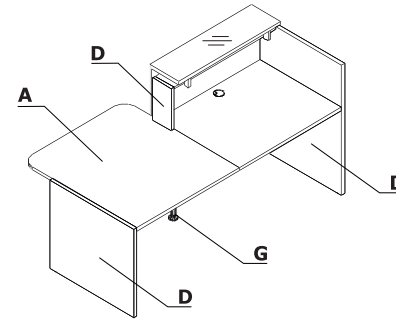

Combinaciones de colores - Tera

Material	Color	Todos los elementos													
		A - Encimera superior, encimera de trabajo	B - Cuerpo	C - Frontal	D - Elementos laterales	E - Unidad esquinera	F - Elemento opcional con iluminación	G - Pata de apoyo							
Elementos MFC	31 - roble canadiense	✓	✓	✓	✓			M009 - aluminio semimate RAL 9006							
	67 - blanco pastel	✓	✓	✓	✓			M015 - blanco semimate RAL 9010							
	106 - nogal	✓	✓	✓	✓			M115 - negro semimate RAL 9005							
	26 - aluminio satinado	✓	✓	✓	✓			M009 - aluminio semimate RAL 9006							
	154 - antracita	✓	✓	✓	✓			M115 - negro semimate RAL 9005							
	39 - abedul	✓	✓	✓	✓			M009 - aluminio semimate RAL 9006							
	64 - cacao	✓	✓	✓	✓			M115 - negro semimate RAL 9005							
	08 - negro	✓	✓	✓	✓			M115 - negro semimate RAL 9005							
	167 - Roble gris	✓	✓	✓	✓			M115 - negro semimate RAL 9005							
	168 - Roble natural	✓	✓	✓	✓			M115 - negro semimate RAL 9005							
	169 - roble miel	✓	✓	✓	✓			M115 - negro semimate RAL 9005							
	170 - acacia	✓	✓	✓	✓			M115 - negro semimate RAL 9005							
	171 - nogal oscuro	✓	✓	✓	✓			M115 - negro semimate RAL 9005							
	174 - beige mate	✓	✓	✓	✓			M015 - blanco semimate RAL 9010							
HPL	73 - blanco brillante					✓	✓								
	101 - negro brillante					✓	✓								
	155 - antracita brillante					✓	✓								