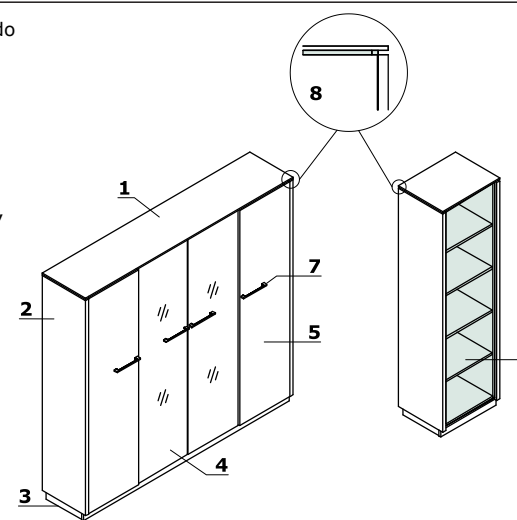

NOTE - X14 allungo anteriore, X15 allungo destro, X16 allungo sinistro

Tavoli da riunione e tavoletti con base in MFC

- 1 **Piano di lavoro** - pannello melaminico 52 mm (12+12+28 mm), bordo ABS 2 mm
- 2 **Gamba** - pannello melaminico 52 mm, bordo ABS 2 mm
- 3 **Trave** - pannello melaminico 18 mm, bordo ABS 2 mm
- 4 **Spessatore** - pannello melaminico 12 mm, colore: 154 - antracite
- 5 **Regolatore di livello** - regolazione in gamma di 10 mm

Tavoli da riunione e tavoletti con pianale rotondo

- 1 **Piano di lavoro** - pannello melaminico 52 mm (12+12+28 mm), bordo ABS 2 mm
- 2 **Colonna** - metallo verniciato a polvere
- 3 **Disco** - acciaio inossidabile INOX, verniciato a polvere
- 4 **Spessatore** - pannello melaminico 12 mm, colore: 154 - antracite

Cassettiera mobile

- 1 **Top** - Pannello melaminico 12 mm, bordo ABS 2 mm
- 2 **Fianchi** - pannello melaminico 28 mm, bordo ABS 2 mm
- 3 **Cassetto portacancelleria**
- 4 **Ruote** - Ø50 mm, due con freno
- 5 **Serratura centrale** - chiave pieghevole
- 6 **Frontale** - pannello melaminico 18 mm, bordo ABS 2 mm
- 7 **Maniglia** - alluminio
- 8 **Spessatore** - colore M154 - antracite semiopaco
- 9 **Cassetto per cartelle sospese** - guide a sfere, carico massimo 30 kg, estrazione 100%

Armadi e scaffali

- 1 **Top** - Pannello melaminico 12 mm, bordo ABS 2 mm
- 2 **Fianchi** - pannello melaminico 28 mm, bordo ABS 2 mm
- 3 **Zoccolo** - pannello melaminico 18 mm, bordo ABS 2 mm
- 4 **Frontale di vetro** - vetro temperato trasparente, tipo float
- 5 **Frontale** - pannello melaminico 18 mm, bordo ABS 2 mm, cerniera 110°
- 6 **Corpo** - pannello melaminico 18 mm, colore 154, antracite
- 7 **Maniglia** - alluminio
- 8 **Spessatore** - colore M154 - antracite semiopaco