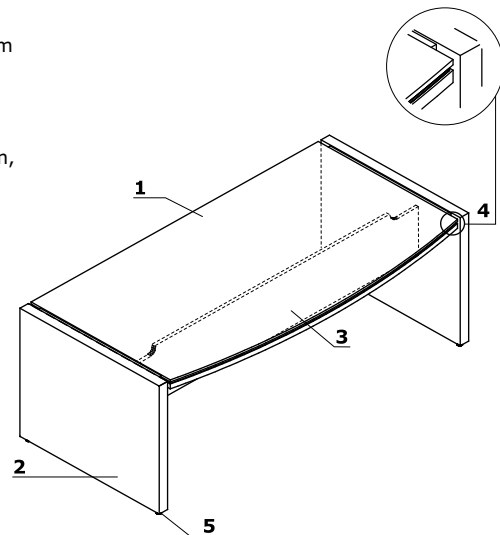

Scrivanie

- 1 **Piano di lavoro** - pannello melaminico 52 mm (12+12+28 mm), bordo ABS 2 mm
- 2 **Gamba** - pannello melaminico 52 mm, bordo ABS 2 mm
- 3 **Trave** - pannello melaminico 18 mm, bordo ABS 2 mm
- 4 **Spessatore** - pannello melaminico 12 mm, colore: 154 - antracite
- 5 **Regolatori di livello** - regolazione in gamma di 10 mm

Esempi di posizioni di mediabox

- **Mediabox S91E** - posizione A, B (1 pezzo);
- **Mediabox S91E** - 2x 230V, 2x RJ45

Prolunga per scrivanie

- 1 **Piano di lavoro** - pannello melaminico 52 mm (12+12+28 mm), bordo ABS 2 mm
- 2 **Gamba** - pannello melaminico 52 mm, bordo ABS 2 mm
- 3 **Trave** - pannello melaminico 18 mm, bordo ABS 2 mm
- 4 **Spessatore** - pannello melaminico 12 mm, colore: 154 - antracite
- 5 **Regolatore di livello** - regolazione in gamma di 10 mm
- 6 **Gamba** - pannello melaminico 61x61 mm, bordo ABS 2 mm

NOTE - X14 allungo anteriore, X15 allungo destro, X16 allungo sinistro

Tavoli da riunione e tavoletti con base in MFC

- 1 **Piano di lavoro** - pannello melaminico 52 mm (12+12+28 mm), bordo ABS 2 mm
- 2 **Gamba** - pannello melaminico 52 mm, bordo ABS 2 mm
- 3 **Trave** - pannello melaminico 18 mm, bordo ABS 2 mm
- 4 **Spessatore** - pannello melaminico 12 mm, colore: 154 - antracite
- 5 **Regolatore di livello** - regolazione in gamma di 10 mm

Tavoli da riunione e tavoletti con pianale rotondo

- 1 **Piano di lavoro** - pannello melaminico 52 mm (12+12+28 mm), bordo ABS 2 mm
- 2 **Colonna** - metallo verniciato a polvere
- 3 **Disco** - acciaio inossidabile INOX, verniciato a polvere
- 4 **Spessatore** - pannello melaminico 12 mm, colore: 154 - antracite