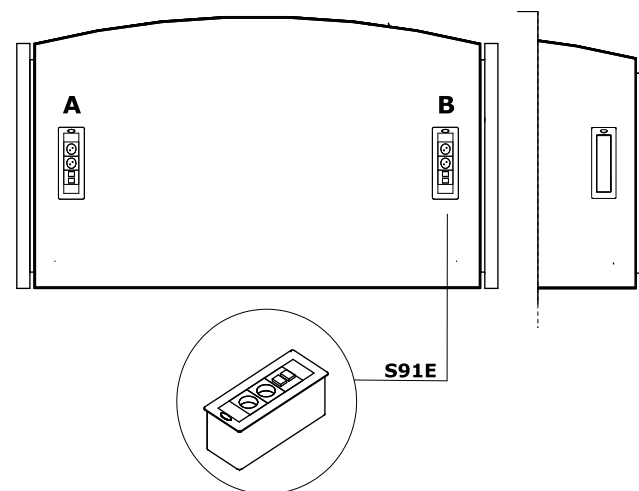

Scrivanie

- 1 **Piano di lavoro** - pannello melaminico 52 mm (12+12+28 mm), bordo ABS 2 mm
- 2 **Gamba** - pannello melaminico 52 mm, bordo ABS 2 mm
- 3 **Trave** - pannello melaminico 18 mm, bordo ABS 2 mm
- 4 **Spessatore** - pannello melaminico 12 mm, colore: 154 - antracite
- 5 **Regolatori di livello** - regolazione in gamma di 10 mm

Esempi di posizioni di mediabox

- **Mediabox S91E** - posizione A, B (1 pezzo);
- **Mediabox S91E** - 2x 230V, 2x RJ45

Prolunga per scrivanie

- 1 **Piano di lavoro** - pannello melaminico 52 mm (12+12+28 mm), bordo ABS 2 mm
- 2 **Gamba** - pannello melaminico 52 mm, bordo ABS 2 mm
- 3 **Trave** - pannello melaminico 18 mm, bordo ABS 2 mm
- 4 **Spessatore** - pannello melaminico 12 mm, colore: 154 - antracite
- 5 **Regolatore di livello** - regolazione in gamma di 10 mm
- 6 **Gamba** - pannello melaminico 61x61 mm, bordo ABS 2 mm

NOTE - X14 allungo anteriore, X15 allungo destro, X16 allungo sinistro

Tavoli da riunione e tavoletti con base in MFC

- 1 **Piano di lavoro** - pannello melaminico 52 mm (12+12+28 mm), bordo ABS 2 mm
- 2 **Gamba** - pannello melaminico 52 mm, bordo ABS 2 mm
- 3 **Trave** - pannello melaminico 18 mm, bordo ABS 2 mm
- 4 **Spessatore** - pannello melaminico 12 mm, colore: 154 - antracite
- 5 **Regolatore di livello** - regolazione in gamma di 10 mm

Cassettiera mobile

- 1 **Top** - Pannello melaminico 12 mm, bordo ABS 2 mm
- 2 **Fianchi** - pannello melaminico 28 mm, bordo ABS 2 mm
- 3 **Cassetto portacancelleria**
- 4 **Ruote** - Ø50 mm, due con freno
- 5 **Serratura centrale** - chiave pieghevole
- 6 **Frontale** - pannello melaminico 18 mm, bordo ABS 2 mm
- 7 **Maniglia** - alluminio
- 8 **Spessatore** - colore M154 - antracite semiopaco
- 9 **Cassetto per cartelle sospese** - guide a sfere, carico massimo 30 kg, estrazione 100%