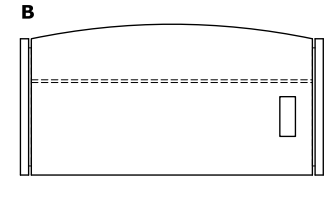

Cassettiera mobile

- 1 **Top** - Pannello melaminico 12 mm, bordo ABS 2 mm
- 2 **Fianchi** - pannello melaminico 28 mm, bordo ABS 2 mm
- 3 **Cassetto portacancelleria**
- 4 **Ruote** - Ø50 mm, due con freno
- 5 **Serratura centrale** - chiave pieghevole
- 6 **Frontale** - pannello melaminico 18 mm, bordo ABS 2 mm
- 7 **Maniglia** - alluminio
- 8 **Spessatore** - colore M154 - antracite semiopaco
- 9 **Cassetto per cartelle sospese** - guide a sfere, carico massimo 30 kg, estrazione 100%

Armadi e scaffali

- 1 **Top** - Pannello melaminico 12 mm, bordo ABS 2 mm
- 2 **Fianchi** - pannello melaminico 28 mm, bordo ABS 2 mm
- 3 **Zoccolo** - pannello melaminico 18 mm, bordo ABS 2 mm
- 4 **Frontale di vetro** - vetro temperato trasparente, tipo float
- 5 **Frontale** - pannello melaminico 18 mm, bordo ABS 2 mm, cerniera 110°
- 6 **Corpo** - pannello melaminico 18 mm, colore 154, antracite
- 7 **Maniglia** - alluminio
- 8 **Spessatore** - colore M154 - antracite semiopaco

Esempi di posizioni di mediabox

X05

X05

X01 X02

X01 X02

X06

X07

X08