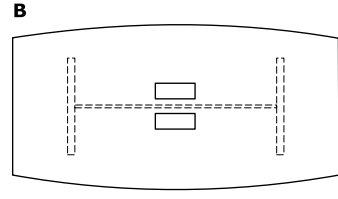

Cassettiera mobile

- 1 **Top** - Pannello melaminico 12 mm, bordo ABS 2 mm
- 2 **Fianchi** - pannello melaminico 28 mm, bordo ABS 2 mm
- 3 **Cassetto portacancelleria**
- 4 **Ruote** - Ø50 mm, due con freno
- 5 **Serratura centrale** - chiave pieghevole
- 6 **Frontale** - pannello melaminico 18 mm, bordo ABS 2 mm
- 7 **Maniglia** - alluminio
- 8 **Spessatore** - colore M154 - antracite semiopaco
- 9 **Cassetto per cartelle sospese** - guide a sfere, carico massimo 30 kg, estrazione 100%

Armadi e scaffali

- 1 **Top** - Pannello melaminico 12 mm, bordo ABS 2 mm
- 2 **Fianchi** - pannello melaminico 28 mm, bordo ABS 2 mm
- 3 **Zoccolo** - pannello melaminico 18 mm, bordo ABS 2 mm
- 4 **Frontale di vetro** - vetro temperato trasparente, tipo float
- 5 **Frontale** - pannello melaminico 18 mm, bordo ABS 2 mm, cerniera 110°
- 6 **Corpo** - pannello melaminico 18 mm, colore 154, antracite
- 7 **Maniglia** - alluminio
- 8 **Spessatore** - colore M154 - antracite semiopaco

Esempi di posizioni di mediabox

X05

X05

X01 X02

X01 X02

X06

X07

X08