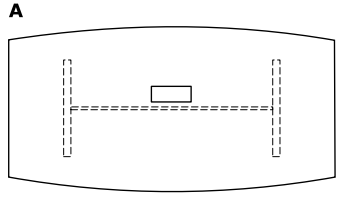

Esempi di posizioni di mediabox

X05