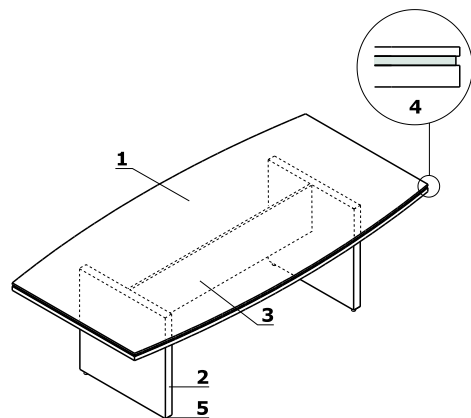

Scrivanie

- 1 **Piano di lavoro** - pannello melaminico 52 mm (12+12+28 mm), bordo ABS 2 mm
- 2 **Gamba** - pannello melaminico 52 mm, bordo ABS 2 mm
- 3 **Trave** - pannello melaminico 18 mm, bordo ABS 2 mm
- 4 **Spessatore** - pannello melaminico 12 mm, colore: 154 - antracite
- 5 **Regolatori di livello** - regolazione in gamma di 10 mm

Esempi di posizioni di mediabox

- **Mediabox S91E** - posizione A, B (1 pezzo);
- **Mediabox S91E** - 2x 230V, 2x RJ45

Prolunga per scrivanie

- 1 **Piano di lavoro** - pannello melaminico 52 mm (12+12+28 mm), bordo ABS 2 mm
- 2 **Gamba** - pannello melaminico 52 mm, bordo ABS 2 mm
- 3 **Trave** - pannello melaminico 18 mm, bordo ABS 2 mm
- 4 **Spessatore** - pannello melaminico 12 mm, colore: 154 - antracite
- 5 **Regolatore di livello** - regolazione in gamma di 10 mm
- 6 **Gamba** - pannello melaminico 61x61 mm, bordo ABS 2 mm

NOTE - X14 allungo anteriore, X15 allungo destro, X16 allungo sinistro

Tavoli da riunione e tavoletti con base in MFC

- 1 **Piano di lavoro** - pannello melaminico 52 mm (12+12+28 mm), bordo ABS 2 mm
- 2 **Gamba** - pannello melaminico 52 mm, bordo ABS 2 mm
- 3 **Trave** - pannello melaminico 18 mm, bordo ABS 2 mm
- 4 **Spessatore** - pannello melaminico 12 mm, colore: 154 - antracite
- 5 **Regolatore di livello** - regolazione in gamma di 10 mm

Tavoli da riunione e tavoletti con pianale rotondo

- 1 **Piano di lavoro** - pannello melaminico 52 mm (12+12+28 mm), bordo ABS 2 mm
- 2 **Colonna** - metallo verniciato a polvere
- 3 **Disco** - acciaio inossidabile INOX, verniciato a polvere
- 4 **Spessatore** - pannello melaminico 12 mm, colore: 154 - antracite