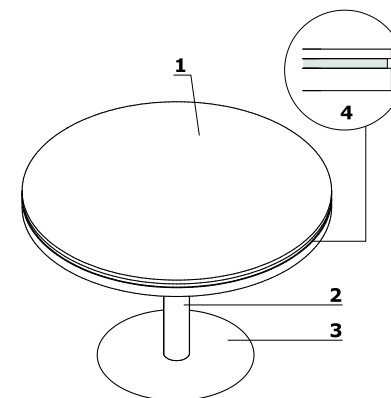

NOTE - X14 allungo anteriore, X15 allungo destro, X16 allungo sinistro

Tavoli da riunione e tavoletti con base in MFC

- 1 **Piano di lavoro** - pannello melaminico 52 mm (12+12+28 mm), bordo ABS 2 mm
- 2 **Gamba** - pannello melaminico 52 mm, bordo ABS 2 mm
- 3 **Trave** - pannello melaminico 18 mm, bordo ABS 2 mm
- 4 **Spessatore** - pannello melaminico 12 mm, colore: 154 - antracite
- 5 **Regolatore di livello** - regolazione in gamma di 10 mm

Tavoli da riunione e tavoletti con pianale rotondo

- 1 **Piano di lavoro** - pannello melaminico 52 mm (12+12+28 mm), bordo ABS 2 mm
- 2 **Colonna** - metallo verniciato a polvere
- 3 **Disco** - acciaio inossidabile INOX, verniciato a polvere
- 4 **Spessatore** - pannello melaminico 12 mm, colore: 154 - antracite

Cassettiera mobile

- 1 **Top** - Pannello melaminico 12 mm, bordo ABS 2 mm
- 2 **Fianchi** - pannello melaminico 28 mm, bordo ABS 2 mm
- 3 **Cassetto portacancelleria**
- 4 **Ruote** - Ø50 mm, due con freno
- 5 **Serratura centrale** - chiave pieghevole
- 6 **Frontale** - pannello melaminico 18 mm, bordo ABS 2 mm
- 7 **Maniglia** - alluminio
- 8 **Spessatore** - colore M154 - antracite semiopaco
- 9 **Cassetto per cartelle sospese** - guide a sfere, carico massimo 30 kg, estrazione 100%

Armadi e scaffali

- 1 **Top** - Pannello melaminico 12 mm, bordo ABS 2 mm
- 2 **Fianchi** - pannello melaminico 28 mm, bordo ABS 2 mm
- 3 **Zoccolo** - pannello melaminico 18 mm, bordo ABS 2 mm
- 4 **Frontale di vetro** - vetro temperato trasparente, tipo float
- 5 **Frontale** - pannello melaminico 18 mm, bordo ABS 2 mm, cerniera 110°
- 6 **Corpo** - pannello melaminico 18 mm, colore 154, antracite
- 7 **Maniglia** - alluminio
- 8 **Spessatore** - colore M154 - antracite semiopaco