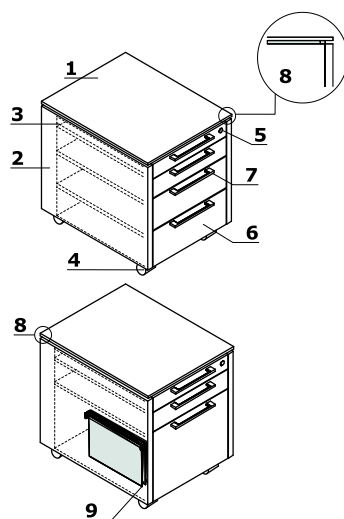

Esempi di posizioni di mediabox

- **Mediabox S91E** - posizione A, B (1 pezzo);
- **Mediabox S91E** - 2x 230V, 2x RJ45

Prolunga per scrivanie

- 1 **Piano di lavoro** - pannello melaminico 52 mm (12+12+28 mm), bordo ABS 2 mm
- 2 **Gamba** - pannello melaminico 52 mm, bordo ABS 2 mm
- 3 **Trave** - pannello melaminico 18 mm, bordo ABS 2 mm
- 4 **Spessatore** - pannello melaminico 12 mm, colore: 154 - antracite
- 5 **Regolatore di livello** - regolazione in gamma di 10 mm
- 6 **Gamba** - pannello melaminico 61x61 mm, bordo ABS 2 mm

NOTE - X14 allungo anteriore, X15 allungo destro, X16 allungo sinistro

Tavoli da riunione e tavoletti con base in MFC

- 1 **Piano di lavoro** - pannello melaminico 52 mm (12+12+28 mm), bordo ABS 2 mm
- 2 **Gamba** - pannello melaminico 52 mm, bordo ABS 2 mm
- 3 **Trave** - pannello melaminico 18 mm, bordo ABS 2 mm
- 4 **Spessatore** - pannello melaminico 12 mm, colore: 154 - antracite
- 5 **Regolatore di livello** - regolazione in gamma di 10 mm

Tavoli da riunione e tavoletti con pianale rotondo

- 1 **Piano di lavoro** - pannello melaminico 52 mm (12+12+28 mm), bordo ABS 2 mm
- 2 **Colonna** - metallo verniciato a polvere
- 3 **Disco** - acciaio inossidabile INOX, verniciato a polvere
- 4 **Spessatore** - pannello melaminico 12 mm, colore: 154 - antracite

Cassettiera mobile

- 1 **Top** - Pannello melaminico 12 mm, bordo ABS 2 mm
- 2 **Fianchi** - pannello melaminico 28 mm, bordo ABS 2 mm
- 3 **Cassetto portacancelleria**
- 4 **Ruote** - Ø50 mm, due con freno
- 5 **Serratura centrale** - chiave pieghevole
- 6 **Frontale** - pannello melaminico 18 mm, bordo ABS 2 mm
- 7 **Maniglia** - alluminio
- 8 **Spessatore** - colore M154 - antracite semiopaco
- 9 **Cassetto per cartelle sospese** - guide a sfere, carico massimo 30 kg, estrazione 100%