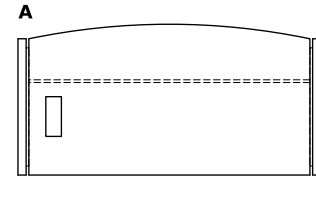

Cassettiera mobile

- 1 **Top** - Pannello melaminico 12 mm, bordo ABS 2 mm
- 2 **Fianchi** - pannello melaminico 28 mm, bordo ABS 2 mm
- 3 **Cassetto portacancelleria**
- 4 **Ruote** - Ø50 mm, due con freno
- 5 **Serratura centrale** - chiave pieghevole
- 6 **Frontale** - pannello melaminico 18 mm, bordo ABS 2 mm
- 7 **Maniglia** - alluminio
- 8 **Spessatore** - colore M154 - antracite semiopaco
- 9 **Cassetto per cartelle sospese** - guide a sfere, carico massimo 30 kg, estrazione 100%

Armadi e scaffali

- 1 **Top** - Pannello melaminico 12 mm, bordo ABS 2 mm
- 2 **Fianchi** - pannello melaminico 28 mm, bordo ABS 2 mm
- 3 **Zoccolo** - pannello melaminico 18 mm, bordo ABS 2 mm
- 4 **Frontale di vetro** - vetro temperato trasparente, tipo float
- 5 **Frontale** - pannello melaminico 18 mm, bordo ABS 2 mm, cerniera 110°
- 6 **Corpo** - pannello melaminico 18 mm, colore 154, antracite
- 7 **Maniglia** - alluminio
- 8 **Spessatore** - colore M154 - antracite semiopaco

Esempi di posizioni di mediabox

X05

X05

X01 X02

X01 X02

X06

X07

X08