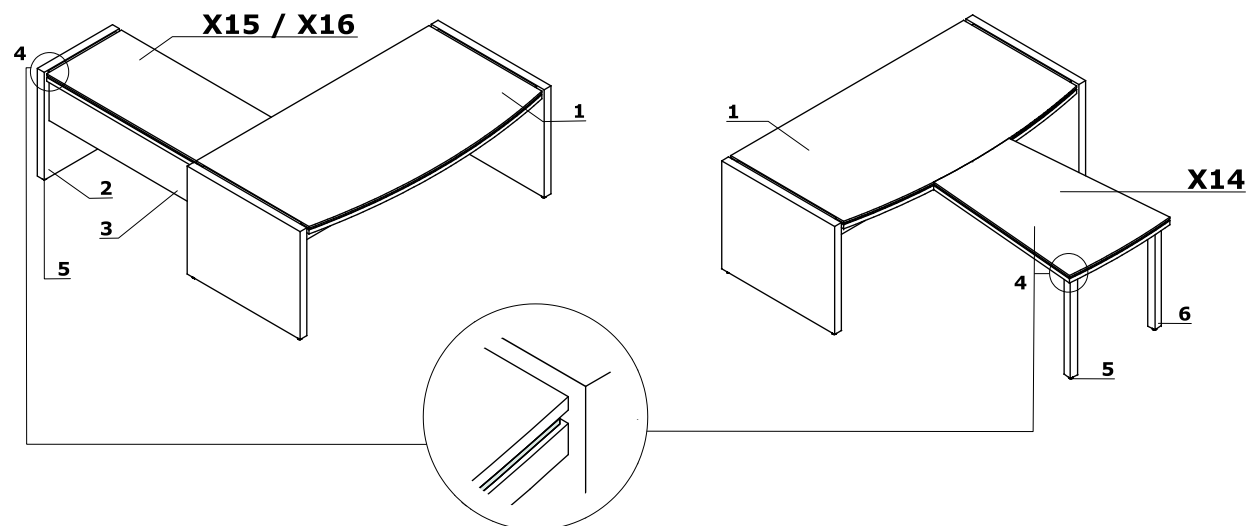

Scrivanie

- 1 **Piano di lavoro** - pannello melaminico 52 mm (12+12+28 mm), bordo ABS 2 mm
- 2 **Gamba** - pannello melaminico 52 mm, bordo ABS 2 mm
- 3 **Trave** - pannello melaminico 18 mm, bordo ABS 2 mm
- 4 **Spessatore** - pannello melaminico 12 mm, colore: 154 - antracite
- 5 **Regolatori di livello** - regolazione in gamma di 10 mm

Esempi di posizioni di mediabox

- **Mediabox S91E** - posizione A, B (1 pezzo);
- **Mediabox S91E** - 2x 230V, 2x RJ45

Prolunga per scrivanie

- 1 **Piano di lavoro** - pannello melaminico 52 mm (12+12+28 mm), bordo ABS 2 mm
- 2 **Gamba** - pannello melaminico 52 mm, bordo ABS 2 mm
- 3 **Trave** - pannello melaminico 18 mm, bordo ABS 2 mm
- 4 **Spessatore** - pannello melaminico 12 mm, colore: 154 - antracite
- 5 **Regolatore di livello** - regolazione in gamma di 10 mm
- 6 **Gamba** - pannello melaminico 61x61 mm, bordo ABS 2 mm

NOTE - X14 allungo anteriore, X15 allungo destro, X16 allungo sinistro

Tavoli da riunione e tavoletti con base in MFC

- 1 **Piano di lavoro** - pannello melaminico 52 mm (12+12+28 mm), bordo ABS 2 mm
- 2 **Gamba** - pannello melaminico 52 mm, bordo ABS 2 mm
- 3 **Trave** - pannello melaminico 18 mm, bordo ABS 2 mm
- 4 **Spessatore** - pannello melaminico 12 mm, colore: 154 - antracite
- 5 **Regolatore di livello** - regolazione in gamma di 10 mm

Cassettiera mobile

- 1 **Top** - Pannello melaminico 12 mm, bordo ABS 2 mm
- 2 **Fianchi** - pannello melaminico 28 mm, bordo ABS 2 mm
- 3 **Cassetto portacancelleria**
- 4 **Ruote** - Ø50 mm, due con freno
- 5 **Serratura centrale** - chiave pieghevole
- 6 **Frontale** - pannello melaminico 18 mm, bordo ABS 2 mm
- 7 **Maniglia** - alluminio
- 8 **Spessatore** - colore M154 - antracite semiopaco
- 9 **Cassetto per cartelle sospese** - guide a sfere, carico massimo 30 kg, estrazione 100%