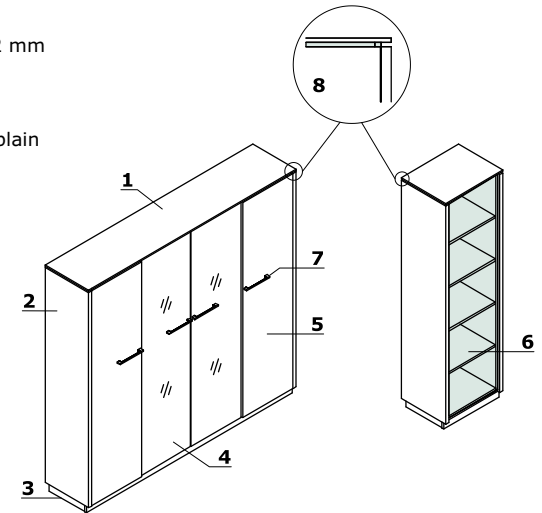

Possible mediaport location

- **Mediaport S91E** - location A, B (1pc);
- **Mediaport S91E** - 2x 230V, 2x RJ45

Desk extensions

- 1 **Worktop** - MFC 52 mm (12+12+28 mm), ABS edge 2 mm
- 2 **Base** - MFC 52 mm, ABS edge 2 mm
- 3 **Modesty panel** - MFC 18 mm, ABS edge 2 mm
- 4 **Spacer** - MFC 12 mm, colour: 154 - anthracite
- 5 **Leveling** - 10 mm range
- 6 **Base** - MFC 61x61 mm, ABS edge 2 mm

ATTENTION - X14 front extension, X15 right extension, X16 left extensio

MFC base meeting tables

- 1 **Worktop** - MFC 52 mm (12+12+28 mm), ABS edge 2 mm
- 2 **Base** - MFC 52 mm, ABS edge 2 mm
- 3 **Modesty panel** - MFC 18 mm, ABS edge 2 mm
- 4 **Spacer** - MFC 12 mm, colour: 154 - anthracite
- 5 **Leveling** - 10 mm range

Disc base meeting tables

- 1 **Worktop** - MFC 52 mm (12+12+28 mm), ABS edge 2 mm
- 2 **Column** - powder coated steel
- 3 **Disc** - stainless steel INOX
- 4 **Spacer** - MFC 12 mm, colour: 154 - anthracite

Storages

- 1 **Top** - MFC 12 mm, ABS edge 2 mm
- 2 **Side panels** - MFC 28 mm, ABS edge 2 mm
- 3 **Base** - MFC 18 mm, ABS edge 2 mm
- 4 **Glass front** - transparent tempered glass 5 mm
- 5 **Front** - MFC 18 mm, ABS edge 2 mm, plain hinge 110°
- 6 **Body** - MFC 18 mm, colour: 154 - anthracite
- 7 **Aluminum handle**
- 8 **Spacer** - colour: M154 - anthracite semi-matt