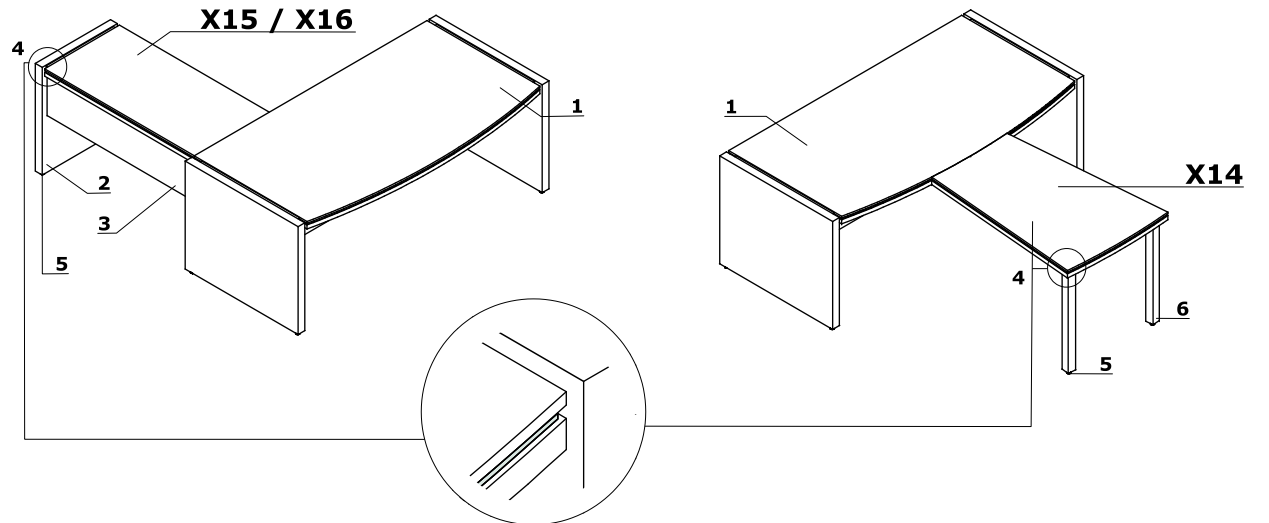

Desks

- 1 **Worktop** - MFC 52 mm (12+12+28 mm), ABS edge 2 mm
- 2 **Base** - MFC 52 mm, ABS edge 2 mm
- 3 **Modesty panel** - MFC 18 mm, ABS edge 2 mm
- 4 **Spacer** - MFC 12 mm, colour: 154 - anthracite
- 5 **Leveling** - 10 mm range

Possible mediaport location

- **Mediaport S91E** - location A, B (1pc);
- **Mediaport S91E** - 2x 230V, 2x RJ45

Desk extensions

- 1 **Worktop** - MFC 52 mm (12+12+28 mm), ABS edge 2 mm
- 2 **Base** - MFC 52 mm, ABS edge 2 mm
- 3 **Modesty panel** - MFC 18 mm, ABS edge 2 mm
- 4 **Spacer** - MFC 12 mm, colour: 154 - anthracite
- 5 **Leveling** - 10 mm range
- 6 **Base** - MFC 61x61 mm, ABS edge 2 mm

ATTENTION - X14 front extension, X15 right extension, X16 left extensio

MFC base meeting tables

- 1 **Worktop** - MFC 52 mm (12+12+28 mm), ABS edge 2 mm
- 2 **Base** - MFC 52 mm, ABS edge 2 mm
- 3 **Modesty panel** - MFC 18 mm, ABS edge 2 mm
- 4 **Spacer** - MFC 12 mm, colour: 154 - anthracite
- 5 **Leveling** - 10 mm range