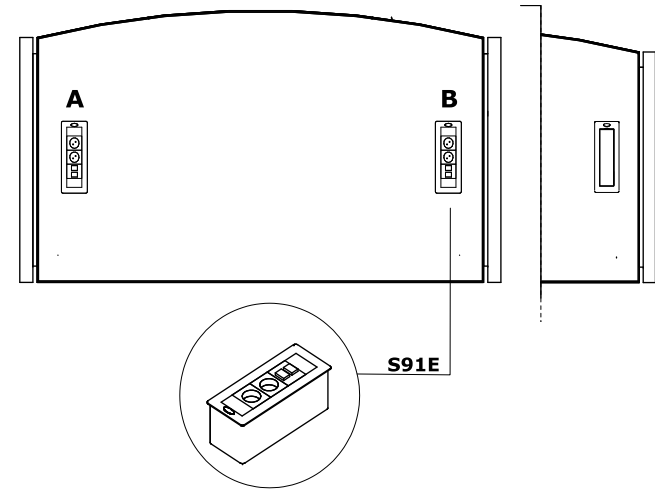

Desks

- 1 **Worktop** - MFC 52 mm (12+12+28 mm), ABS edge 2 mm
- 2 **Base** - MFC 52 mm, ABS edge 2 mm
- 3 **Modesty panel** - MFC 18 mm, ABS edge 2 mm
- 4 **Spacer** - MFC 12 mm, colour: 154 - anthracite
- 5 **Leveling** - 10 mm range

Possible mediaport location

- **Mediaport S91E** - location A, B (1pc);
- **Mediaport S91E** - 2x 230V, 2x RJ45

Desk extensions

- 1 **Worktop** - MFC 52 mm (12+12+28 mm), ABS edge 2 mm
- 2 **Base** - MFC 52 mm, ABS edge 2 mm
- 3 **Modesty panel** - MFC 18 mm, ABS edge 2 mm
- 4 **Spacer** - MFC 12 mm, colour: 154 - anthracite
- 5 **Leveling** - 10 mm range
- 6 **Base** - MFC 61x61 mm, ABS edge 2 mm

ATTENTION - X14 front extension, X15 right extension, X16 left extensio

MFC base meeting tables

- 1 **Worktop** - MFC 52 mm (12+12+28 mm), ABS edge 2 mm
- 2 **Base** - MFC 52 mm, ABS edge 2 mm
- 3 **Modesty panel** - MFC 18 mm, ABS edge 2 mm
- 4 **Spacer** - MFC 12 mm, colour: 154 - anthracite
- 5 **Leveling** - 10 mm range