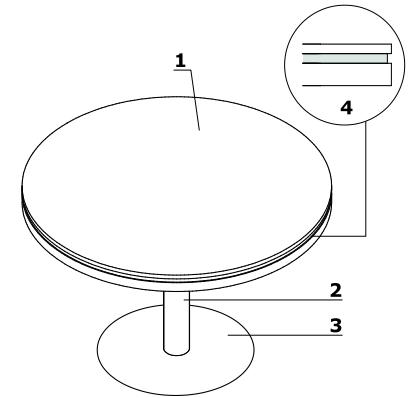

Possible mediaport location

- **Mediaport S91E** - location A, B (1pc);
- **Mediaport S91E** - 2x 230V, 2x RJ45

Desk extensions

- 1 **Worktop** - MFC 52 mm (12+12+28 mm), ABS edge 2 mm
- 2 **Base** - MFC 52 mm, ABS edge 2 mm
- 3 **Modesty panel** - MFC 18 mm, ABS edge 2 mm
- 4 **Spacer** - MFC 12 mm, colour: 154 - anthracite
- 5 **Leveling** - 10 mm range
- 6 **Base** - MFC 61x61 mm, ABS edge 2 mm

ATTENTION - X14 front extension, X15 right extension, X16 left extensio

MFC base meeting tables

- 1 **Worktop** - MFC 52 mm (12+12+28 mm), ABS edge 2 mm
- 2 **Base** - MFC 52 mm, ABS edge 2 mm
- 3 **Modesty panel** - MFC 18 mm, ABS edge 2 mm
- 4 **Spacer** - MFC 12 mm, colour: 154 - anthracite
- 5 **Leveling** - 10 mm range

Disc base meeting tables

- 1 **Worktop** - MFC 52 mm (12+12+28 mm), ABS edge 2 mm
- 2 **Column** - powder coated steel
- 3 **Disc** - stainless steel INOX
- 4 **Spacer** - MFC 12 mm, colour: 154 - anthracite

Storages

- 1 **Top** - MFC 12 mm, ABS edge 2 mm
- 2 **Side panels** - MFC 28 mm, ABS edge 2 mm
- 3 **Base** - MFC 18 mm, ABS edge 2 mm
- 4 **Glass front** - transparent tempered glass 5 mm
- 5 **Front** - MFC 18 mm, ABS edge 2 mm, plain hinge 110°
- 6 **Body** - MFC 18 mm, colour: 154 - anthracite
- 7 **Aluminum handle**
- 8 **Spacer** - colour: M154 - anthracite semi-matt