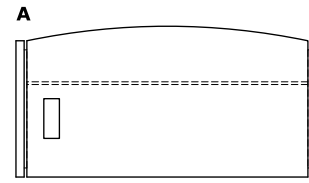

Armarios

- 1 Encimera** - MFC 12 mm, cantos ABS 2 mm
- 2 Paneles laterales** - MFC 28 mm, cantos ABS 2 mm
- 3 Base** - MFC 18 mm, cantos ABS 2 mm
- 4 Frontal de cristal** - cristal transparente templado 5 mm
- 5 Frontal** - MFC 18 mm, cantos ABS 2 mm, bisagra apertura 110°
- 6 Cuerpo** - MFC 18 mm, color- 154 antracita
- 7 Tirador de aluminio**
- 8 Elemento decorativo** - MFC 12 mm, color M154- gris antracita semi-mate

Posibles emplazamientos de caja de conexiones

X05

X05

X01 X02

X01 X02

X06

X07

X08