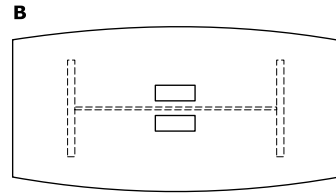

Armarios

- 1 Encimera** - MFC 12 mm, cantos ABS 2 mm
- 2 Paneles laterales** - MFC 28 mm, cantos ABS 2 mm
- 3 Base** - MFC 18 mm, cantos ABS 2 mm
- 4 Frontal de cristal** - cristal transparente templado 5 mm
- 5 Frontal** - MFC 18 mm, cantos ABS 2 mm, bisagra apertura 110°
- 6 Cuerpo** - MFC 18 mm, color- 154 antracita
- 7 Tirador de aluminio**
- 8 Elemento decorativo** - MFC 12 mm, color M154- gris antracita semi-mate

Posibles emplazamientos de caja de conexiones

X05

X05

X01 X02

X01 X02

X06

X07

X08