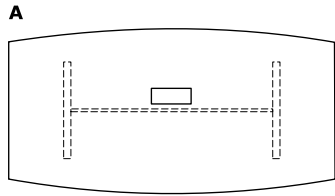

Posibles emplazamientos de caja de conexiones

X05