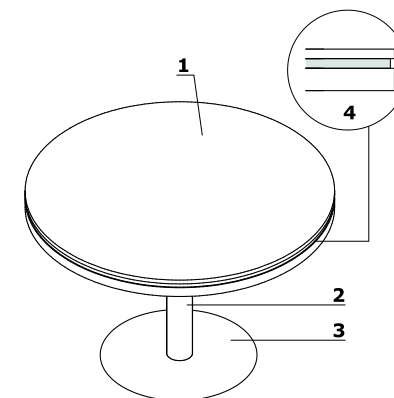

Posibles emplazamientos de caja de conexiones

- **Mediaport S91E** - emplazamiento A, B (1 ud.);
- **Mediaport S91E** - 2x 230V, 2x RJ45

Extensiones de escritorios

- 1 **Encimera** - MFC 52 mm (12+12+28 mm), cantos ABS 2 mm
- 2 **Base** - MFC 52 mm, cantos ABS 2 mm
- 3 **Faldón** - MFC 18 mm, cantos ABS 2 mm
- 4 **Elemento decorativo** - MFC 12 mm, color: 154 - antracita
- 5 **Nivelación** - 0-10 mm
- 6 **Base** - MFC 61x61 mm, cantos ABS 2 mm

ATTENTION - X14 - extensión frontal, X16 - extensión izquierda, X15 - extensión derecha

Mesas de reunión con patas de MFC

- 1 Encimera** - MFC 52 mm (12+12+28 mm), cantos ABS 2 mm
- 2 Base** - MFC 52 mm, cantos ABS 2 mm
- 3 Faldón** - MFC 18 mm, cantos ABS 2 mm
- 4 Elemento decorativo** - MFC 12 mm, color: 154 - antracita
- 5 Nivelación** - 0-10 mm

Mesas de reunión con base redonda

- 1 Encimera** - MFC 52 mm (12+12+28 mm), cantos ABS 2 mm
- 2 Columna** - acero lacado
- 3 Disco** - acero inoxidable INOX
- 4 Elemento decorativo** - MFC 12 mm, color: 154 - antracita