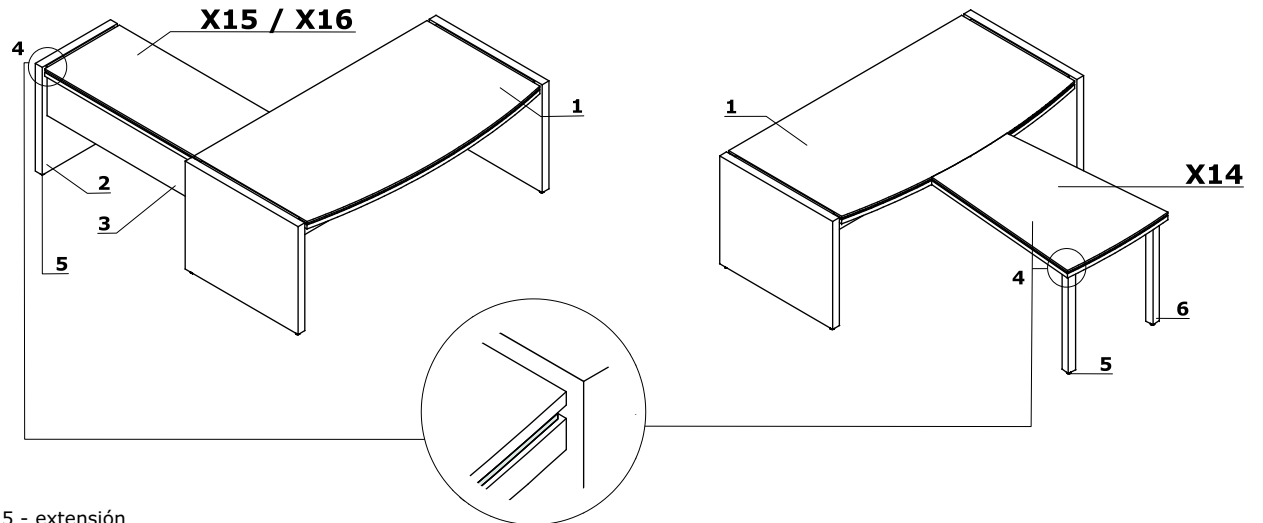

Escritorios

- 1 **Encimera** - MFC 52 mm (12+12+28 mm), cantos ABS 2 mm
- 2 **Base** - MFC 52 mm, cantos ABS 2 mm
- 3 **Faldón** - MFC 18 mm, cantos ABS 2 mm
- 4 **Elemento decorativo** - MFC 12 mm, color: 154 - antracita
- 5 **Nivelación** - 0-10 mm

Posibles emplazamientos de caja de conexiones

- **Mediaport S91E** - emplazamiento A, B (1 ud.);
- **Mediaport S91E** - 2x 230V, 2x RJ45

Extensiones de escritorios

- 1 **Encimera** - MFC 52 mm (12+12+28 mm), cantos ABS 2 mm
- 2 **Base** - MFC 52 mm, cantos ABS 2 mm
- 3 **Faldón** - MFC 18 mm, cantos ABS 2 mm
- 4 **Elemento decorativo** - MFC 12 mm, color: 154 - antracita
- 5 **Nivelación** - 0-10 mm
- 6 **Base** - MFC 61x61 mm, cantos ABS 2 mm

ATTENTION - X14 - extensión frontal, X16 - extensión izquierda, X15 - extensión derecha

Mesas de reunión con patas de MFC

- 1 Encimera** - MFC 52 mm (12+12+28 mm), cantos ABS 2 mm
- 2 Base** - MFC 52 mm, cantos ABS 2 mm
- 3 Faldón** - MFC 18 mm, cantos ABS 2 mm
- 4 Elemento decorativo** - MFC 12 mm, color: 154 - antracita
- 5 Nivelación** - 0-10 mm