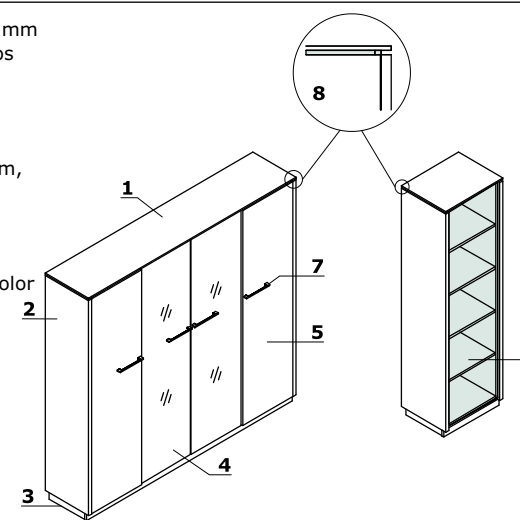

Armarios

1. **1 Encimera** - MFC 12 mm, cantos ABS 2 mm
2. **2 Paneles laterales** - MFC 28 mm, cantos ABS 2 mm
3. **3 Base** - MFC 18 mm, cantos ABS 2 mm
4. **4 Frontal de cristal** - cristal transparente templado 5 mm
5. **5 Frontal** - MFC 18 mm, cantos ABS 2 mm, bisagra apertura 110°
6. **6 Cuerpo** - MFC 18 mm, color- 154 antracita
7. **7 Tirador de aluminio**
8. **8 Elemento decorativo** - MFC 12 mm, color M154- gris antracita semi-mate