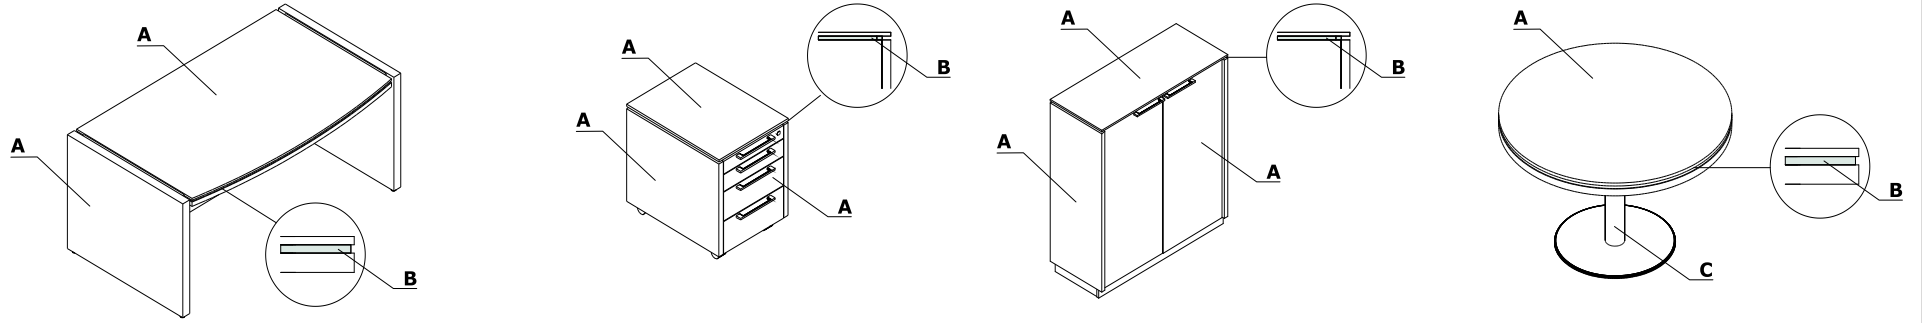

Zestawienie kolorystyczne - Status

Materiał	Kolor	Wszystkie elementy systemu		Stoly z podstawą talerzową														
		A - Elementy płytowe	B - Pogrubiacz	C - Kolumna														
Płyta	31 - dąb kanadyjski	✓																
	106 - orzech nizinny	✓																
	167 - dąb szary	✓																
	168 - dąb naturalny	✓																
	67 - biały pastel	✓																
	154 - antracyt		✓															
	171 - orzech ciemny	✓																
Metal	M009 - aluminium półmat RAL 9006			✓														
	M015 - biały półmat RAL 9010			✓														
	M115 - czarny półmat RAL 9005			✓														