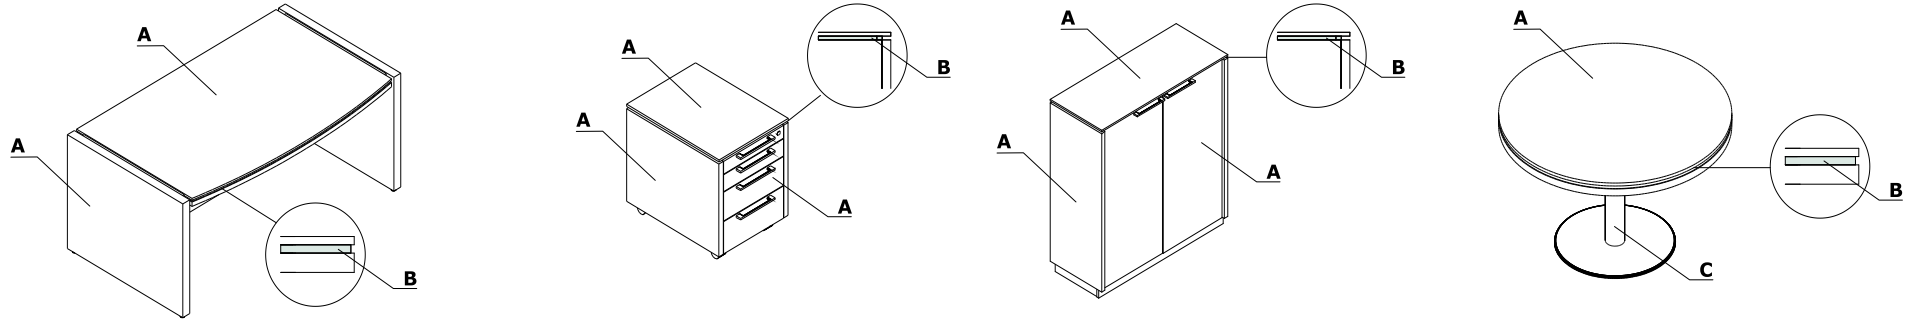

Combinazione di colori - Status

Material	Colore	Tutti elementi di configurazione		Tavoli con pianale rotondo											
		A - Elementi di pannello	B - Spessatore	C - Colonna											
Pannello	31 - quercia canadese	✓													
	106 - noce	✓													
	167 - quercia grigia	✓													
	168 - quercia naturale	✓													
	67 - bianco pastello	✓													
	154 - antracite		✓												
	171 - noce scuro	✓													
Metallo	M009 - alluminio semiopaco RAL 9006			✓											
	M015 - bianco semiopaco RAL 9010			✓											
	M115 - nero semiopaco RAL 9005			✓											