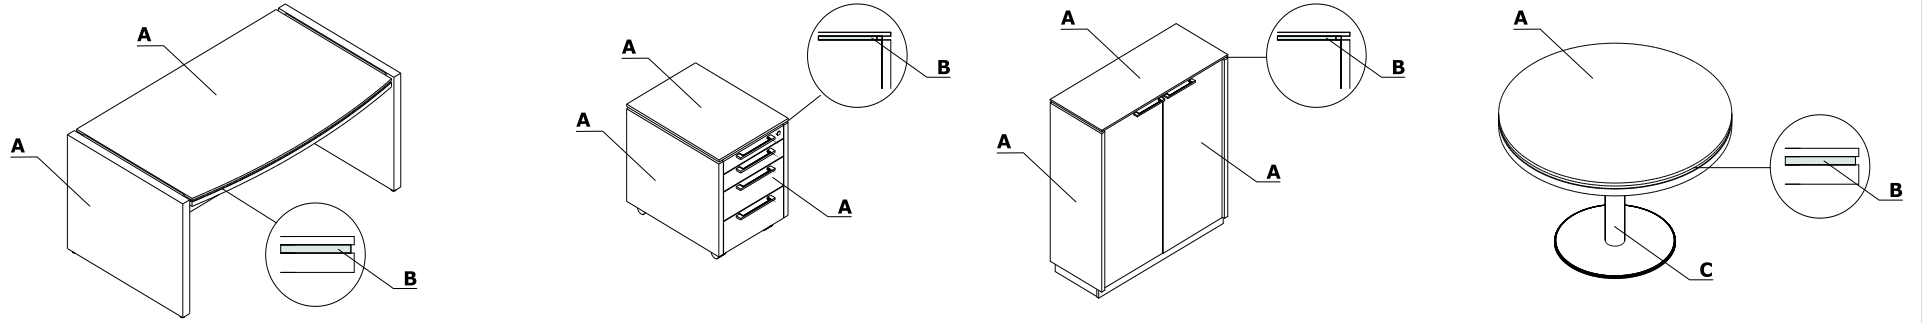

Coloris - Status

Matériau	Couleurs	Tous les éléments		Table avec embase ronde															
		A - Éléments en mélaminé	B - Entretoise	C - Colonne															
Mélaminé	31 - chêne canadien	✓																	
	106 - noyer	✓																	
	167 - chêne gris	✓																	
	168 - chêne naturel	✓																	
	67 - blanc pastel	✓																	
	154 - anthracite		✓																
	171 - noyer foncé	✓																	
Métal	M009 - aluminium semi-mat RAL 9006			✓															
	M015 - blanc semi-mat RAL 9010			✓															
	M115 - noir semi-mat RAL 9005			✓															