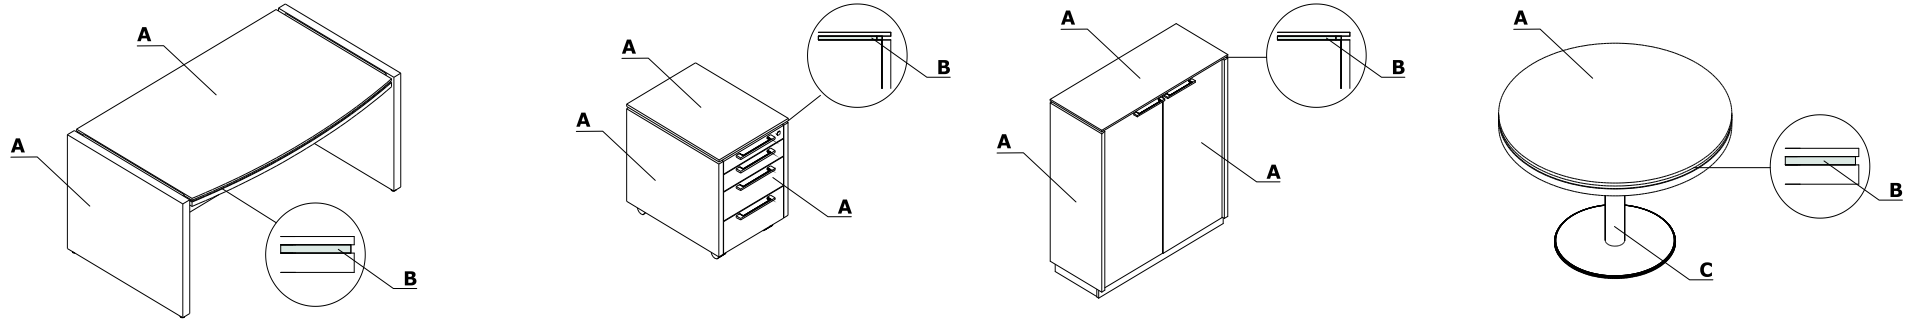

Combinaciones de colores - Status

Material	Color	Todos los elementos		Mesas - base redonda												
		A - Elemento MFC	B - Elemento decorativo	C - Columna												
Elementos MFC	31 - roble canadiense	✓														
	106 - nogal	✓														
	167 - Roble gris	✓														
	168 - Roble natural	✓														
	67 - blanco pastel	✓														
	154 - antracita		✓													
	171 - nogal oscuro	✓														
Metal	M009 - aluminio semimate RAL 9006			✓												
	M015 - blanco semimate RAL 9010			✓												
	M115 - negro semimate RAL 9005			✓												