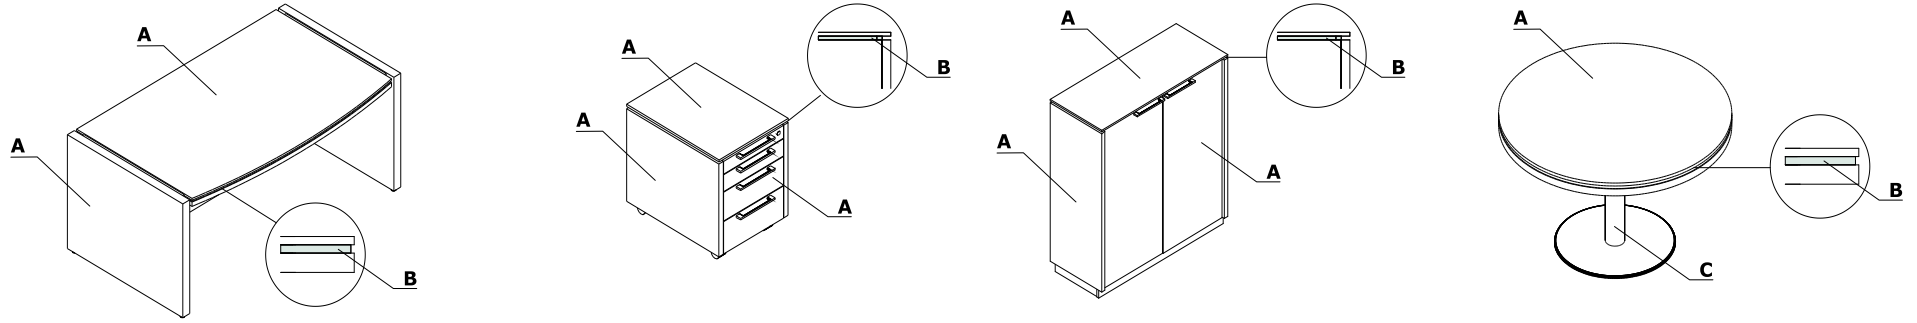

Farbkombination - Status

Material	Farbe	Alle Elemente		Tische mit Tellerfuß												
		A - Plattenelemente	B - Umleimer	C - Säule												
Melamin	31 - kanadische Eiche	✓														
	106 - Nussbaum	✓														
	167 - Eiche Grau	✓														
	168 - Eiche Natur	✓														
	67 - weiß Pastell	✓														
	154 - anthrazit		✓													
	171 - Walnuss dunkel	✓														
Metall	M009 - aluminium halbmatt RAL 9006			✓												
	M015 - weiß halbmatt RAL 9010			✓												
	M115 - schwarz halbmatt RAL 9005			✓												