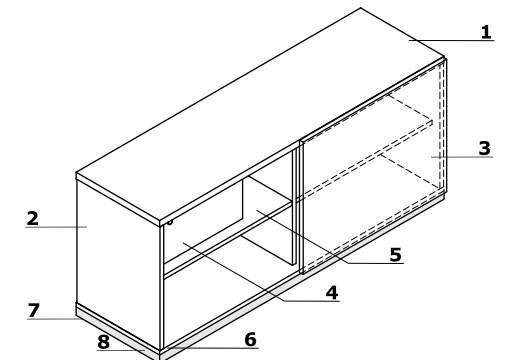

Credenza - A14M

1. 1 **Encimera** - MFC 28 mm, cantos ABS 2 mm
2. 2 **Cuerpo** - MFC 18 mm, cantos ABS 2 mm
3. 3 **Puerta corredera** - MFC 18 mm, cantos ABS 2 mm
4. 4 **Estante** - MFC 18 mm, cantos ABS 2 mm, cerradura, posibilidad de cambiar emplazamiento
5. 5 **Estante** - MFC 18 mm, protección contra caídas accidentales, cantos ABS 2 mm, carga máx. 30 kg
6. 6 **Base** - MFC 18 mm, cantos ABS 2 mm
7. 7 **Patas niveladoras** - 0-5 mm
8. 8 **Opción con recargo** - base de metal - color: M009- aluminio semi-mate