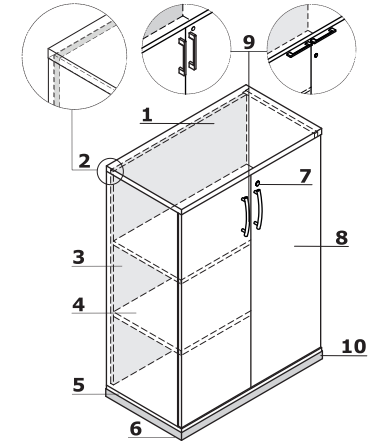

Armarios - pegados

1. **1 Encimera** - MFC 28 mm, cantos ABS 2 mm
2. **2 Panel trasero MFC** - 12 mm, cantos ABS 2 mm; parte trasera con retracción de 8 mm
3. **3 Cuerpo** - MFC 18 mm, cantos ABS 2 mm
4. **4 Estante** - MFC 18 mm, protección contra caídas accidentales, cantos ABS 2 mm, carga máx. 30 kg
5. **5 Base** - MFC 18 mm, cantos ABS 2 mm
6. **6 Patas niveladoras 27 mm** - 0-5 mm
7. **7 OPCIÓN CON RECARGO** - cierre de falleba - cerradura de dos puntos
8. **8 Frontal** - MFC 18 mm, cantos ABS 2 mm, bisagra apertura 110°; OPCIONAL: bisagra mayor ángulo apertura 170°
9. **9 Tirador de aluminio:**
   - Standard
   - OPCIÓN CON RECARGO - Pro (vertical) - color: blanco, negro, aluminio
   - OPCIÓN CON RECARGO - Pro (horizontal) + Cerradura de falleba - color: blanco, negro, aluminio
10. **10 Opción con recargo** - base de metal - color: M009- aluminio semi-mate