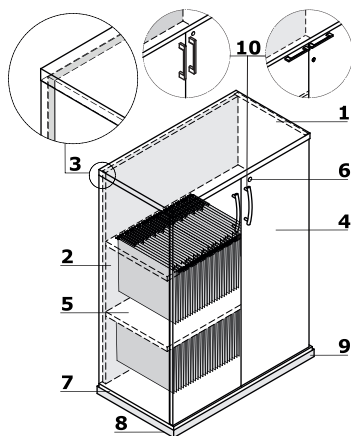

Armarios y archivadores con estantes metálicos

1. 1 **Encimera** - MFC 28 mm, cantos ABS 2 mm; equipada con marco para colgar archivos
2. 2 **Cuerpo** - MFC 18 mm, cantos ABS 2 mm
3. 3 **Panel trasero MFC** - 18 mm, cantos ABS 2 mm
4. 4 **Frontal** - MFC 18 mm, cantos ABS 2 mm, bisagra apertura 110°; OPCIONAL: bisagra mayor ángulo apertura 170°
5. 5 **Estante de metal o para carpetas colgantes, carga máx. 41kg**
6. 6 **OPCIÓN CON RECARGO** - cierre de falleba - cerradura de dos puntos
7. 7 **Base** - MFC 18 mm, cantos ABS 2 mm
8. 8 **Patas niveladoras 27 mm** - 0-5 mm
9. 9 **Opción con recargo** - base de metal - color: M009- aluminio semi-mate
10. 10 **Tirador de aluminio:**
    - Standard
    - OPCIÓN CON RECARGO - Pro (vertical) - color: blanco, negro, aluminio
    - OPCIÓN CON RECARGO - Pro (horizontal) + Cerradura de falleba - color: blanco, negro, aluminio