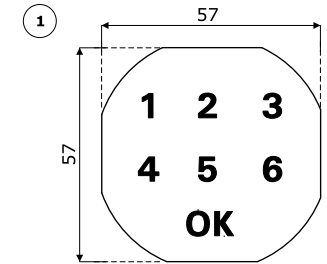

3 Cierre electrónico con tarjeta

- incluye tarjetas y manual de uso
- condiciones de funcionamiento: temperatura de - 15°C a +65°C; humedad del 10% al 90%
- brak
- alto nivel de seguridad - presentando la tarjeta incorrecta más de 5 veces, la cerradura se bloquea durante 5 minutos
- la cerradura se adapta a numerosos tipos de usuarios (consignas, piscinas, gimnasios)
- funciones adicionales:
  - alarma de puerta abierta y alarma automática de apertura si se ha excedido el tiempo
  - posibilidad de bloquear la tarjeta para evitar la apertura de más de una cerradura
  - configuración de un periodo de validez de la tarjeta: la tarjeta se desactiva automáticamente en la fecha de caducidad determinada