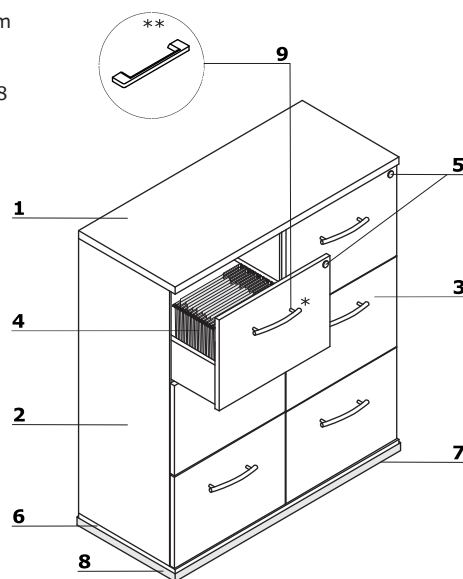

Armarios con cajones archivadores

1. 1 **Encimera** - MFC 28 mm, cantos ABS 2 mm
2. 2 **Cuerpo** - MFC 18 mm, cantos ABS 2 mm
3. 3 **Frontal** - MFC/ HPL 18 mm
4. 4 **Cajón para carpetas colgantes** - MFC 18 mm con rodamientos de bolas, carga máx. 45kg
5. 5 **Cierre centralizado vertical** - llave plegable
6. 6 **Base** - MFC 18 mm, cantos ABS 2 mm
7. 7 **Patas niveladoras 27 mm** - 0-5 mm
8. 8 **Opción con recargo** - base de metal - color: M009- aluminio semi-mate
9. 9 **Tirador de aluminio:**
   - Standard
   - ** OPCIÓN CON RECARGO - asa Pro - color: blanco, negro, aluminio