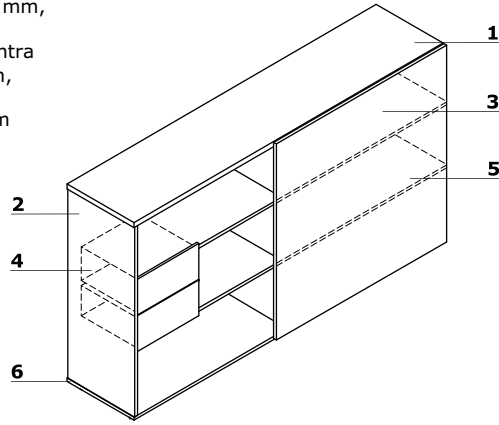

Credenza

- **1 Encimera** - MFC 28 mm, cantos ABS 2 mm
- **2 Cuerpo** - MFC 28 mm, cantos ABS 2 mm
- **3 Frontal** - puertas correderas, mecanismo metálico de auto-cierre
- **4 Estante** - MFC 12 mm, cantos ABS 2 mm, es posible otra posición
- **5 Estante** - MFC 18 mm, protección contra caídas accidentales, cantos ABS 2 mm, carga máx. 30 kg
- **6 Base** - MFC 28 mm, cantos ABS 2 mm

- **ZS01**
- HPL + acero lacado
- **ZS02**
- Frontal - HPL - mate, cantos ABS 2 mm
- **ZS03**
- Frontal - MFC 18 mm, cantos ABS 2 mm