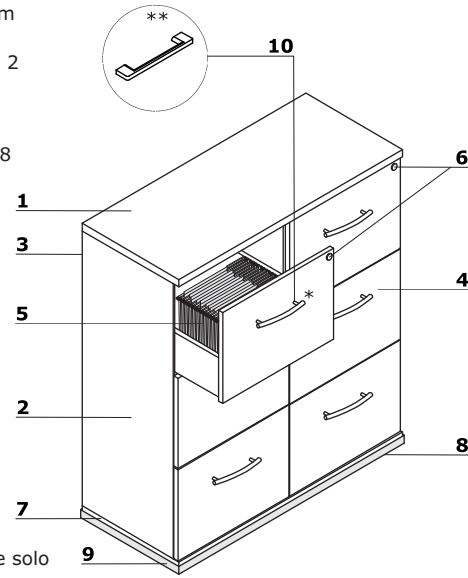

Armarios con cajones archivadores - pegados

- 1 Encimera - MFC 28 mm, cantos ABS 2 mm
- 2 Cuerpo - MFC 18 mm, cantos ABS 2 mm
- 3 Panel trasero MFC - 12 mm, cantos ABS 2 mm; parte trasera con retracción de 8 mm
- 4 Frontal - MFC/ HPL 18 mm
- 5 Cajón para carpetas colgantes - MFC 18 mm con rodamientos de bolas, carga máx. 45kg
- 6 Cierre centralizado vertical - llave plegable
- 7 Base - MFC 18 mm, cantos ABS 2 mm
- 8 Patas niveladoras 27 mm - 0-5 mm
- 9 Opción con recargo - base de metal - color: M009- aluminio semi-mate
- 10 Tirador de aluminio:
  - Standard
  - ** OPCIÓN CON RECARGO - asa Pro - color: blanco, negro, aluminio

ATENCIÓN - Se entregan montados. El cliente solo tiene que instalar los pies y los tiradores.