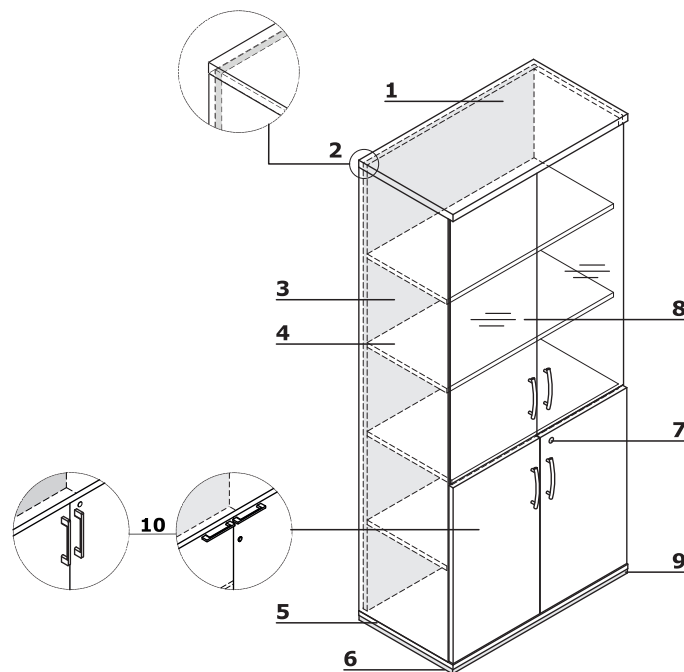

Armarios con puertas de cristal - pegados

1. 1 **Encimera** - MFC 28 mm, cantos ABS 2 mm
2. 2 **Panel trasero MFC** - 12 mm, cantos ABS 2 mm; parte trasera con retracción de 8 mm
3. 3 **Cuerpo** - MFC 18 mm, cantos ABS 2 mm
4. 4 **Estante** - MFC 18 mm, protección contra caídas accidentales, cantos ABS 2 mm, carga máx. 30 kg
5. 5 **Base** - MFC 18 mm, cantos ABS 2 mm
6. 6 **Patas niveladoras 27 mm** - 0-5 mm
7. 7 **Cierre patentado**
8. 8 **Fronte de cristal** - versión básica
   AS31 - puerta de cristal altura 2 estantes, Cristal templado transparente 4 mm; universal (izquierda, derecha)
   OPCIÓN CON RECARGO:
   - **IM300** - Puerta de cristal altura 2 estantes, Cristal templado transparente 4 mm en marco de aluminio
   - **AS300** - Puerta de cristal altura 2 estantes, Cristal al ácido templado 4 mm, con marco de aluminio
   - **AS29** - Puerta de cristal para 2 estantes - Cristal al ácido templado 4 mm, con marco de aluminio, derecha
   - **AS30** - Puerta de cristal para 2 estantes - Cristal al ácido templado 4 mm, con marco de aluminio, izquierda
   - **AS500** - Puerta de cristal para 4 estantes - Cristal templado transparente 4 mm en marco de aluminio
9. 9 **Opción con recargo** - base de metal - color: M009- aluminio semi-mate
10. 10 **Frontal** - MFC 18 mm, cantos ABS 2 mm, bisagra apertura 110°; OPCIONAL: bisagra mayor ángulo apertura 170°
    - Standard - tirador vertical, aluminio
    - OPCIÓN CON RECARGO - Pro (vertical) - color: blanco, negro, aluminio
    - OPCIÓN CON RECARGO - Pro (horizontal) + Cerradura de falleba - color: blanco, negro, aluminio