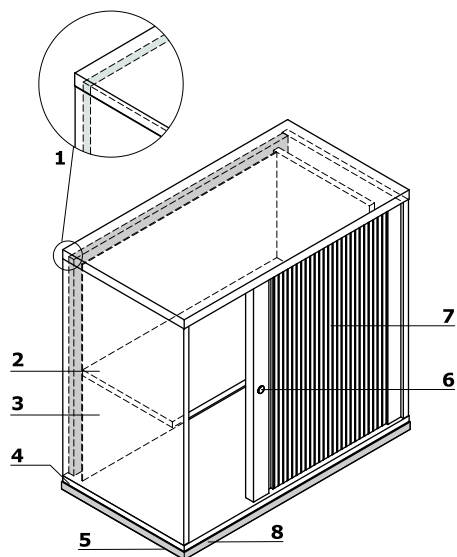

Armarios con puerta de persiana

- 1 **Encimera** - MFC 28 mm, cantos ABS 2 mm
- 2 **Estante** - MFC 18 mm, protección contra caídas accidentales, cantos ABS 2 mm, carga máx. 30 kg
- 3 **Cuerpo** - MFC 18 mm, cantos ABS 2 mm
- 4 **Base** - MFC 18 mm, cantos ABS 2 mm
- 5 **Patas niveladoras 27 mm** - 0-5 mm
- 6 **Cierre patentado**
- 7 **Frontal** - persiana
- 8 **Opción con recargo** - base de metal - color: M009- aluminio semi-mate