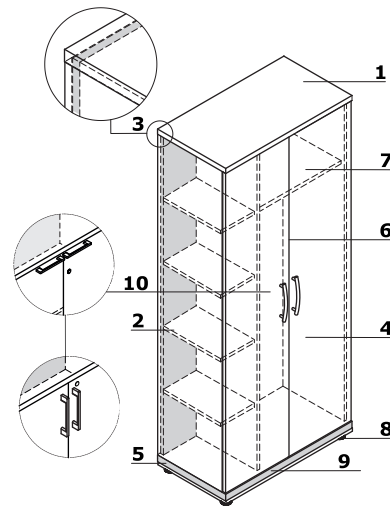

Armarios percheros

- 1 **Encimera** - MFC 28 mm, cantos ABS 2 mm
- 2 **Cuerpo** - MFC 18 mm, cantos ABS 2 mm
- 3 **Panel trasero MFC** - 18 mm, cantos ABS 2 mm
- 4 **Frontal** - MFC 18 mm, cantos ABS 2 mm, bisagra apertura 110°; OPCIONAL: bisagra mayor ángulo apertura 170°
- 5 **Base** - MFC 18 mm, cantos ABS 2 mm
- 6 **OPCIÓN CON RECARGO** - cierre de falleba - cerradura de dos puntos
- 7 **Estante** - MFC 18 mm, protección contra caídas accidentales, cantos ABS 2 mm, carga máx. 30 kg
- 8 **Patas niveladoras 27 mm** - 0-5 mm
- 9 **Opción con recargo** - base de metal - color: M009- aluminio semi-mate
- 10 **Tirador de aluminio:**
 - Standard
 - OPCIÓN CON RECARGO - Pro (vertical) - color: blanco, negro, aluminio
 - OPCIÓN CON RECARGO - Pro (horizontal) + Cerradura de falleba - color: blanco, negro, aluminio

* Barra perchera fija ** Barra perchera extraíble

Armarios percheros - pegados

- 1 Encimera** - MFC 28 mm, cantos ABS 2 mm
- 2 Cuerpo** - MFC 18 mm, cantos ABS 2 mm
- 3 Panel trasero MFC** - 12 mm, cantos ABS 2 mm; parte trasera con retracción de 8 mm
- 4 Frontal** - MFC 18 mm, cantos ABS 2 mm, bisagra apertura 110°; OPCIONAL: bisagra mayor ángulo apertura 170°
- 5 Base** - MFC 18 mm, cantos ABS 2 mm
- 6 OPCIÓN CON RECARGO** - cierre de falleba - cerradura de dos puntos
- 7 Estante** - MFC 18 mm, protección contra caídas accidentales, cantos ABS 2 mm, carga máx. 30 kg
- 8 Patas niveladoras 27 mm** - 0-5 mm
- 9 Opción con recargo** - base de metal - color: M009- aluminio semi-mate
- 10 Tirador de aluminio:**
 - Standard
 - OPCIÓN CON RECARGO - Pro (vertical) - color: blanco, negro, aluminio
 - OPCIÓN CON RECARGO - Pro (horizontal) + Cerradura de falleba - color: blanco, negro, aluminio