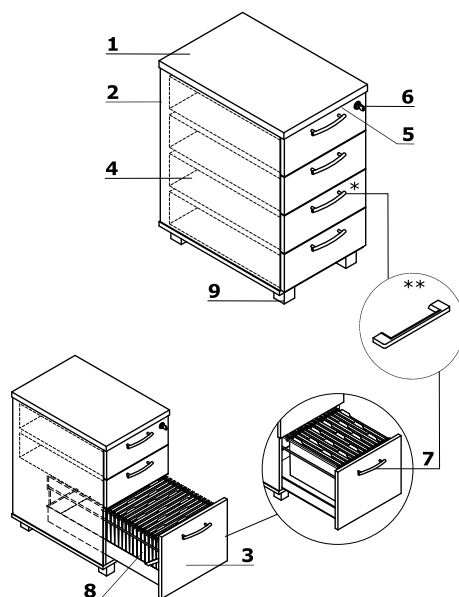

* Cajoneras sin encimera