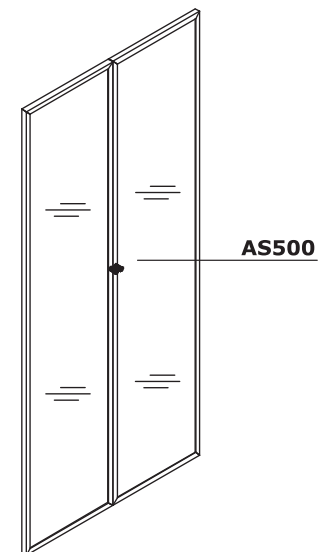

AS500

ATENCIÓN - Se entregan montados. El cliente solo tiene que instalar los pies y los tiradores.