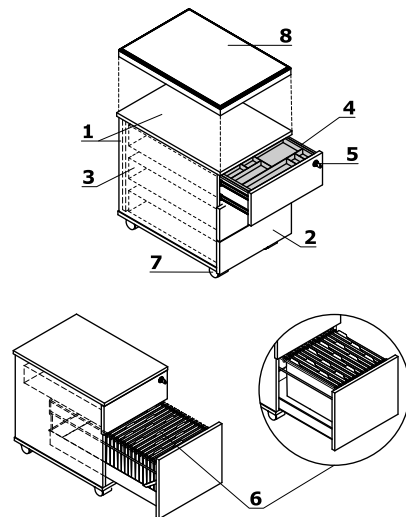

Cajonera rodante sin tiradores

- 1 **Cuerpo** - MFC 18 mm, cantos ABS 2 mm
- 2 **Frontal** - MFC 18 mm, cantos ABS 2 mm
- 3 **Cajón metálico** - rodamiento de bolas con carga máx. 25 kg, 80% extracción, sistema antivuelco; OPCIONAL: guías con rodamientos de bolas, auto-cierre silencioso
- 4 **Bandeja portalápices** - plástico negro
- 5 **Cierre centralizado vertical** - llave plegable
- 6 **Cajón para carpetas colgantes** - guías de rodamientos de bolas, carga máx. 30 kg, extracción total, carpetas A4 pueden ser emplazadas paralelamente o perpendicularmente al frontal
- 7 **Ruedas** - Ø50 mm, dos de ellas con freno
- 8 **Cojín SKP13** - para cajonera, se pide por separado, carga máx. 120 kg