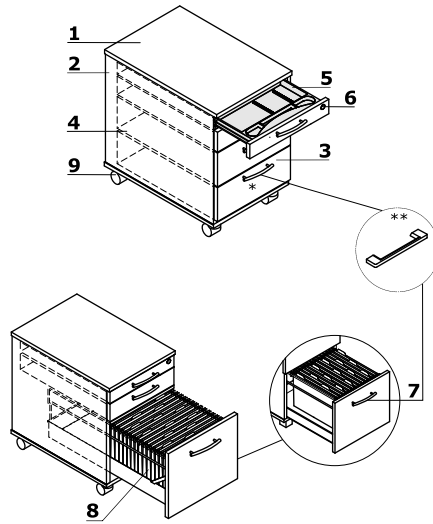

Cajoneras rodantes

1. 1 **Encimera** - MFC 18 mm, cantos ABS 2 mm
2. 2 **Cuerpo** - MFC 18 mm, cantos ABS 2 mm
3. 3 **Frontal** - MFC 18 mm, cantos ABS 2 mm
4. 4 **Cajón metálico** - rodamiento de bolas con carga máx. 25 kg, 80% extracción, sistema antivuelco; OPCIONAL: guías con rodamientos de bolas, auto-cierre silencioso
5. 5 **Cajón lapicero independiente**
6. 6 **Cierre centralizado vertical** - llave plegable
7. 7 **Tirador de aluminio:**
   - •* Standard
   - •** OPCIÓN CON RECARGO - asa Pro - color: blanco, negro, aluminio
8. 8 **Cajón para carpetas colgantes** - guías de rodamientos de bolas, carga máx. 30 kg, extracción total, carpetas A4 pueden ser emplazadas paralelamente o perpendicularmente al frontal
9. 9 **Ruedas** - Ø50 mm, dos de ellas con freno