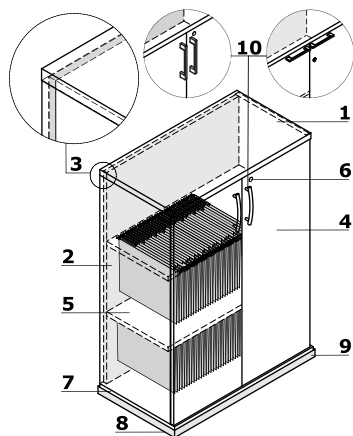

Armarios y archivadores con estantes metálicos - pegados

1. 1 **Encimera** - MFC 28 mm, cantos ABS 2 mm; equipada con marco para colgar archivos
2. 2 **Cuerpo** - MFC 18 mm, cantos ABS 2 mm
3. 3 **Panel trasero MFC** - 12 mm, cantos ABS 2 mm; parte trasera con retracción de 8 mm
4. 4 **Frontal** - MFC 18 mm, cantos ABS 2 mm, bisagra apertura 110°; OPCIONAL: bisagra mayor ángulo apertura 170°
5. 5 **Estante de metal o para carpetas colgantes, carga máx. 41kg**
6. 6 **OPCIÓN CON RECARGO** - cierre de falleba - cerradura de dos puntos
7. 7 **Base** - MFC 18 mm, cantos ABS 2 mm
8. 8 **Patas niveladoras 27 mm** - 0-5 mm
9. 9 **Opción con recargo** - base de metal - color: M009- aluminio semi-mate
10. 10 **Tirador de aluminio:**
    - Standard
    - OPCIÓN CON RECARGO - Pro (vertical) - color: blanco, negro, aluminio
    - OPCIÓN CON RECARGO - Pro (horizontal) + Cerradura de falleba - color: blanco, negro, aluminio