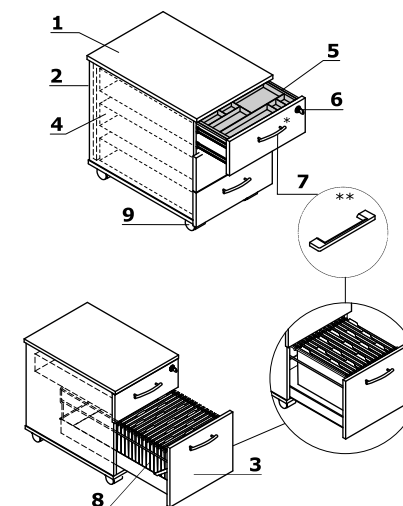

ATENCIÓN - Solo es posible sentarse en el pedestal tras montar el cojín (SKP13); El pedestal con cojín está diseñado solo para sentarse; mover el pedestal mientras se está sentado puede dañar las ruedas

Pedestales fijos (mm)

1. 1 **Encimera** - MFC 28 mm, cantos ABS 2 mm
2. 2 **Cuerpo** - MFC 18 mm, cantos ABS 2 mm
3. 3 **Frontal** - MFC 18 mm, cantos ABS 2 mm
4. 4 **Cajón metálico** - rodamiento de bolas con carga máx. 25 kg, 80% extracción, sistema antivuelco; OPCIONAL: guías con rodamientos de bolas, auto-cierre silencioso
5. 5 **Bandeja portalápices** - plástico negro
6. 6 **Cierre centralizado vertical** - llave plegable
7. 7 **Tirador de aluminio:**
   - •* Standard
   - •** OPCIÓN CON RECARGO - asa Pro - color: blanco, negro, aluminio
8. 8 **Cajón para carpetas colgantes** - guías de rodamientos de bolas, carga máx. 30 kg, extracción total, carpetas A4 pueden ser emplazadas paralelamente o perpendicularmente al frontal
9. 9 **Nivelación** - 0-10 mm