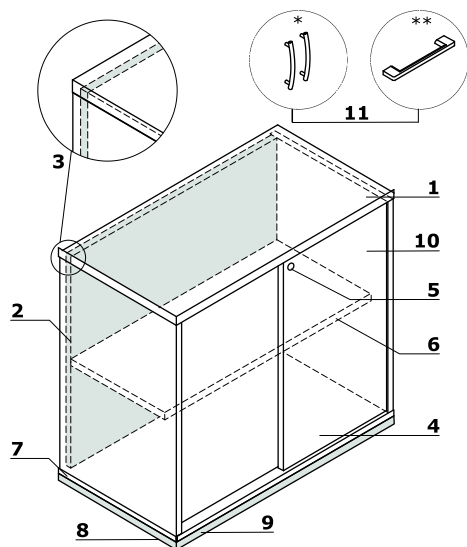

Armarios de puertas correderas

- **1 Encimera** - MFC 28 mm, cantos ABS 2 mm
- **2 Cuerpo** - MFC 18 mm, cantos ABS 2 mm
- **3 Panel trasero MFC** - 18 mm, cantos ABS 2 mm
- **4 Puerta corredera** - MFC 18 mm, cantos ABS 2 mm
- **5 Cierre patentado**
- **6 Estante** - MFC 18 mm, protección contra caídas accidentales, cantos ABS 2 mm, carga máx. 30 kg
- **7 Base** - MFC 18 mm, cantos ABS 2 mm
- **8 Patas niveladoras 27 mm** - 0-5 mm
- **9 Opción con recargo** - base de metal - color: M009- aluminio semi-mate
- **10 Opción con recargo** - sistema de cierre suave
- **11 Tirador** - aluminio, se pide por separado:
  *asa Standard
  **asa Pro