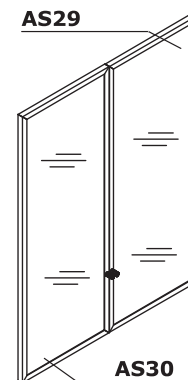

AS30

AS300
(AS29 + AS30)