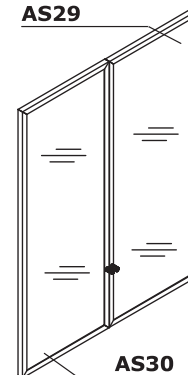

AS29

AS30

AS300
(AS29 + AS30)