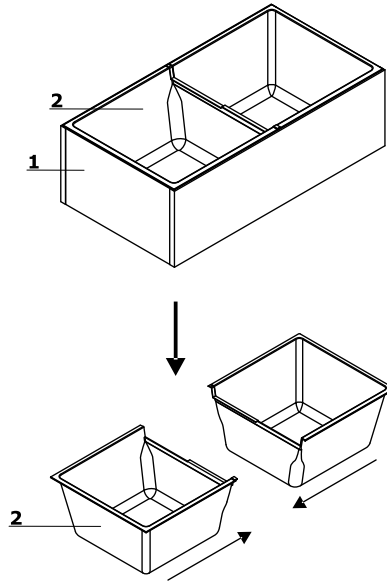

Locker casilleros

- 1 Encimera** - MFC 28 mm, cantos ABS 2 mm
- 2 Cuerpo** - MFC 18 mm, cantos ABS 2 mm
- 3 Frontal** - MFC 18 mm + HPL
- 4 Dimensiones internas de compartimentos del armario** - 364x388x373 mm
- 5 Panel de separación perpendicular** - tablero laminado 18 mm canteado en ABS 2 mm
- 6 Ranura para introducir hojas de papel** - ranura de 13 mm
- 7 Cierre patentado** - OPCION CON RECARGO: con código, cierre digital o cerradura por tarjeta
- 8 Base** - MFC 18 mm, cantos ABS 2 mm
- 9 Patas niveladoras 27 mm** - 0-5 mm
- 10 Referencia** - importante para elegir colores.
- 11 Base metálica** - acero lacado, perfil 30 x 30 mm

Maceteros para armarios

- 1 Cubierta** - aglomerado de 18 mm, cantos ABS 2mm
- 2 Interior de plástico** - color: negro; 2x 27,5 l de capacidad

Interior de plástico - dimensiones (mm)

Cerraduras para casilleros (mm)