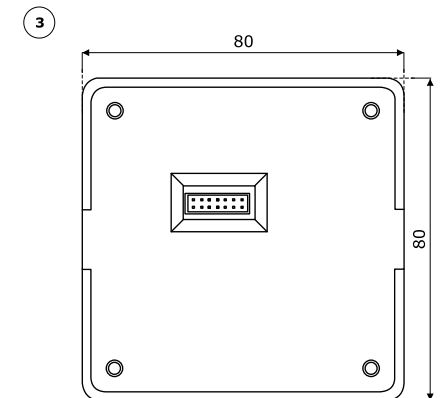

3 Cierre electrónico con tarjeta

- incluye tarjetas y manual de uso
- condiciones de funcionamiento: temperatura de - 15°C a +65°C; humedad del 10% al 90%
- brak
- alto nivel de seguridad - presentando la tarjeta incorrecta más de 5 veces, la cerradura se bloquea durante 5 minutos
- la cerradura se adapta a numerosos tipos de usuarios (consignas, piscinas, gimnasios)
- funciones adicionales:
  - alarma de puerta abierta y alarma automática de apertura si se ha excedido el tiempo
  - posibilidad de bloquear la tarjeta para evitar la apertura de más de una cerradura
  - configuración de un periodo de validez de la tarjeta: la tarjeta se desactiva automáticamente en la fecha de caducidad determinada