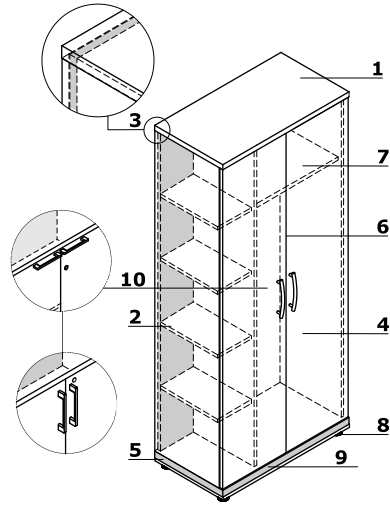

Armarios percheros

1. 1 **Encimera** - MFC 28 mm, cantos ABS 2 mm
2. 2 **Cuerpo** - MFC 18 mm, cantos ABS 2 mm
3. 3 **Panel trasero MFC** - 18 mm, cantos ABS 2 mm
4. 4 **Frontal** - MFC 18 mm, cantos ABS 2 mm, bisagra apertura 110°; OPCIONAL: bisagra mayor ángulo apertura 170°
5. 5 **Base** - MFC 18 mm, cantos ABS 2 mm
6. 6 **OPCIÓN CON RECARGO** - cierre de falleba - cerradura de dos puntos
7. 7 **Estante** - MFC 18 mm, protección contra caídas accidentales, cantos ABS 2 mm, carga máx. 30 kg
8. 8 **Patas niveladoras 27 mm** - 0-5 mm
9. 9 **Opción con recargo** - base de metal - color: M009- aluminio semi-mate
10. 10 **Tirador de aluminio:**
    - Standard
    - OPCIÓN CON RECARGO - Pro (vertical) - color: blanco, negro, aluminio
    - OPCIÓN CON RECARGO - Pro (horizontal) + Cerradura de falleba - color: blanco, negro, aluminio

* Barra perchera fija ** Barra perchera extraíble