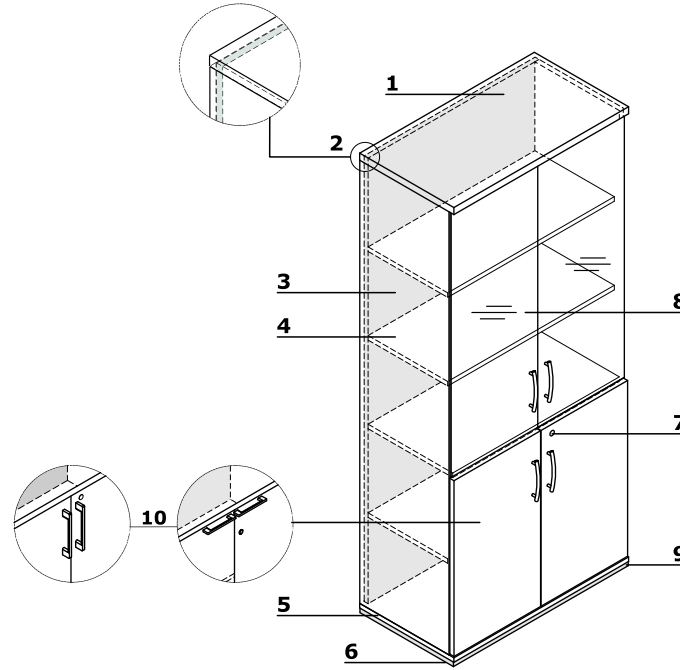

- 8 **Frente de cristal** - versión básica AS31 - puerta de cristal altura 2 estantes, Cristal templado transparente 4 mm; universal (izquierda, derecha)

OPCIÓN CON RECARGO:

- **IM300** - Puerta de cristal altura 2 estantes, Cristal templado transparente 4 mm en marco de aluminio
 - **AS300** - Puerta de cristal altura 2 estantes, Cristal al ácido templado 4 mm, con marco de aluminio
 - **AS29** - Puerta de cristal para 2 estantes - Cristal al ácido templado 4 mm, con marco de aluminio, derecha
 - **AS30** - Puerta de cristal para 2 estantes - Cristal al ácido templado 4 mm, con marco de aluminio, izquierda
 - **AS500** - Puerta de cristal para 4 estantes - Cristal templado transparente 4 mm en marco de aluminio
- 9 **Opción con recargo** - base de metal - color: M009- aluminio semi-mate
- 10 **Frontal** - MFC 18 mm, cantos ABS 2 mm, bisagra apertura 110°; OPCIONAL: bisagra mayor ángulo apertura 170°
- Standard - tirador vertical, aluminio
 - Standard (OPCIÓN CON RECARGO) - tirador vertical, aluminio - PRO
 - Pro (Opción con recargo) - Tirador horizontal, aluminio, cerradura de falleba de dos puntos