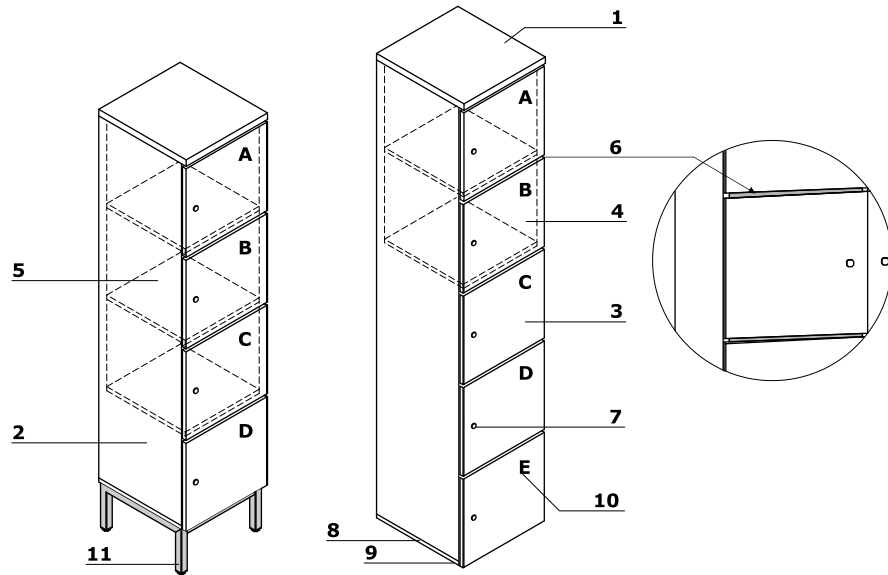

Locker casilleros

- 1 Encimera** - MFC 28 mm, cantos ABS 2 mm
- 2 Cuerpo** - MFC 18 mm, cantos ABS 2 mm
- 3 Frontal** - MFC 18 mm + HPL
- 4 Dimensiones internas de compartimentos del armario** - 364x388x373 mm
- 5 Panel de separación perpendicular** - tablero laminado 18 mm canteado en ABS 2 mm
- 6 Ranura para introducir hojas de papel** - ranura de 13 mm
- 7 Cierre patentado** - OPCION CON RECARGO: con código, cierre digital o cerradura por tarjeta
- 8 Base** - MFC 18 mm, cantos ABS 2 mm
- 9 Patas niveladoras 27 mm** - 0-5 mm
- 10 Referencia** - importante para elegir colores.
- 11 Base metálica** - acero lacado, perfil 30 x 30 mm