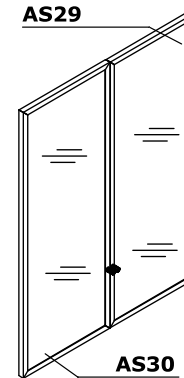

AS300
(AS29 + AS30)