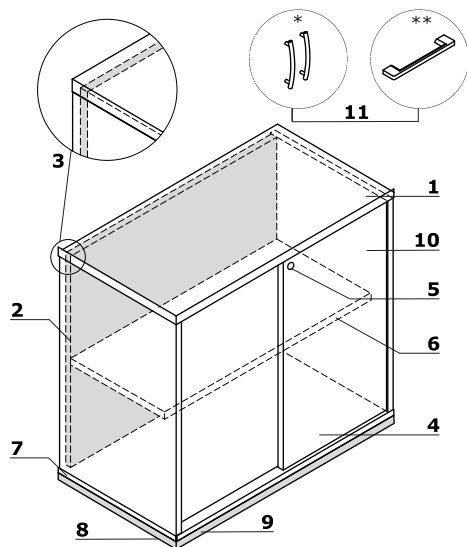

Armarios de puertas correderas - pegados

- **1 Encimera** - MFC 28 mm, cantos ABS 2 mm
- **2 Cuerpo** - MFC 18 mm, cantos ABS 2 mm
- **3 Panel trasero MFC** - 12 mm, cantos ABS 2 mm; parte trasera con retracción de 8 mm
- **4 Puerta corredera** - MFC 18 mm, cantos ABS 2 mm
- **5 Cierre patentado**
- **6 Estante** - MFC 18 mm, protección contra caídas accidentales, cantos ABS 2 mm, carga máx. 30 kg
- **7 Base** - MFC 18 mm, cantos ABS 2 mm
- **8 Patas niveladoras 27 mm** - 0-5 mm
- **9 Opción con recargo** - base de metal - color: M009- aluminio semi-mate
- **10 Opción con recargo** - sistema de cierre suave
- **11 Tirador** - aluminio, se pide por separado:
  *asa Standard
  **asa Pro