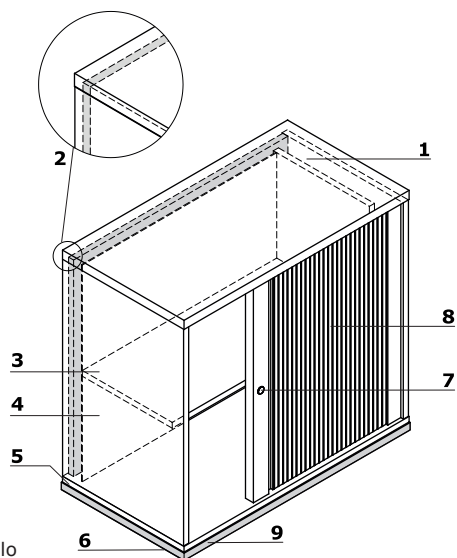

Armarios con puerta de persiana - pegados

- 1 **Encimera** - MFC 28 mm, cantos ABS 2 mm
- 2 **Panel trasero MFC** - 12 mm, cantos ABS 2 mm; parte trasera con retracción de 8 mm
- 3 **Estante** - MFC 18 mm, protección contra caídas accidentales, cantos ABS 2 mm, carga máx. 30 kg
- 4 **Cuerpo** - MFC 18 mm, cantos ABS 2 mm
- 5 **Base** - MFC 18 mm, cantos ABS 2 mm
- 6 **Patas niveladoras 27 mm** - 0-5 mm
- 7 **Cierre patentado**
- 8 **Frontal** - persiana; tirador y railes en negro
- 9 **Opción con recargo** - base de metal - color: M009- aluminio semi-mate