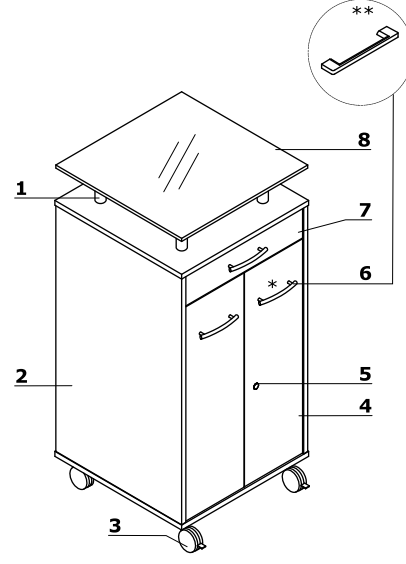

Mueble auxiliar rodante multi-función

- **1 Distanciadores** - 120 mm
- **2 Cuerpo** - MFC 18 mm, cantos ABS 2 mm
- **3 Ruedas** - Ø75 mm, dos con freno
- **4 Frontal** - MFC 18 mm, cantos ABS 2 mm, bisagra apertura 110°
- **5 Cierre patentado**
- **6 Tirador de aluminio:**
  - •* Standard
  - •** OPCIÓN CON RECARGO - asa Pro - color: blanco, negro, aluminio
- **7 Cajón** - metal, 30 kg. carga máx., extracción completa y bandeja portalápices,
- **8 Encimera** - Cristal al ácido templado - 12 mm; parte inferior lacada