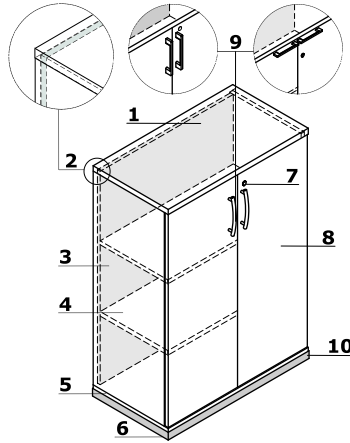

Armarios

1. **1 Encimera** - MFC 28 mm, cantos ABS 2 mm
2. **2 Panel trasero MFC** - 18 mm, cantos ABS 2 mm
3. **3 Cuerpo** - MFC 18 mm, cantos ABS 2 mm
4. **4 Estante** - MFC 18 mm, protección contra caídas accidentales, cantos ABS 2 mm, carga máx. 30 kg
5. **5 Base** - MFC 18 mm, cantos ABS 2 mm
6. **6 Patas niveladoras 27 mm** - 0-5 mm
7. **7 OPCIÓN CON RECARGO** - cierre de falleba - cerradura de dos puntos
8. **8 Frontal** - MFC 18 mm, cantos ABS 2 mm, bisagra apertura 110°; OPCIONAL: bisagra mayor ángulo apertura 170°
9. **9 Tirador de aluminio:**
   - Standard
   - OPCIÓN CON RECARGO - Pro (vertical) - color: blanco, negro, aluminio
   - OPCIÓN CON RECARGO - Pro (horizontal) + Cerradura de falleba - color: blanco, negro, aluminio
10. **10 Opción con recargo** - base de metal - color: M009- aluminio semi-mate