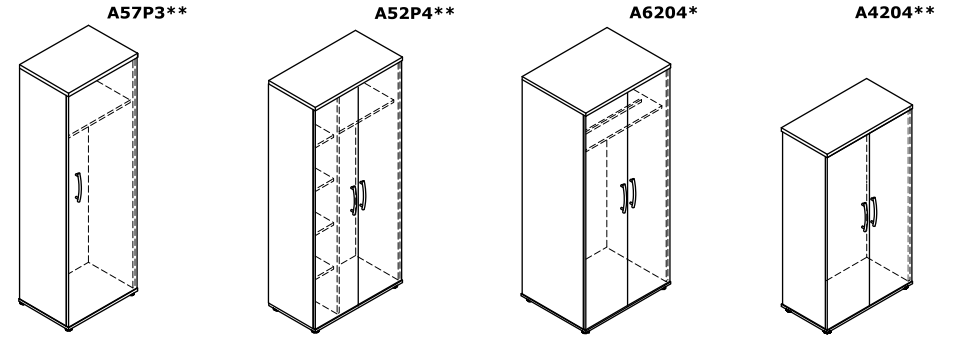

Armarios percheros

1. 1 **Encimera** - MFC 28 mm, cantos ABS 2 mm
2. 2 **Cuerpo** - MFC 18 mm, cantos ABS 2 mm
3. 3 **Panel trasero MFC** - 18 mm, cantos ABS 2 mm
4. 4 **Frontal** - MFC 18 mm, cantos ABS 2 mm, bisagra apertura 110°; OPCIONAL: bisagra mayor ángulo apertura 170°
5. 5 **Base** - MFC 18 mm, cantos ABS 2 mm
6. 6 **OPCIÓN CON RECARGO** - cierre de falleba - cerradura de dos puntos
7. 7 **Estante** - MFC 18 mm, protección contra caídas accidentales, cantos ABS 2 mm, carga máx. 30 kg
8. 8 **Patas niveladoras 27 mm** - 0-5 mm
9. 9 **Opción con recargo** - base de metal - color: M009- aluminio semi-mate
10. 10 **Tirador de aluminio:**
    - Standard
    - OPCIÓN CON RECARGO - Pro (vertical) - color: blanco, negro, aluminio
    - OPCIÓN CON RECARGO - Pro (horizontal) + Cerradura de falleba - color: blanco, negro, aluminio

* Barra perchera fija ** Barra perchera extraíble