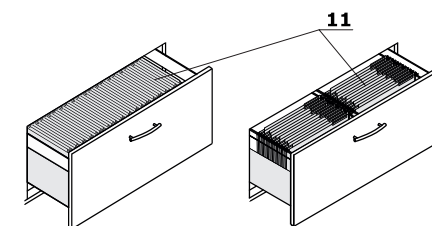

Armarios con cajones archivadores - pegados

1. 1 **Encimera** - MFC 28 mm, cantos ABS 2 mm
2. 2 **Cuerpo** - MFC 18 mm, cantos ABS 2 mm
3. 3 **Panel trasero MFC** - 12 mm, cantos ABS 2 mm; parte trasera con retracción de 8 mm
4. 4 **Frontal** - MFC/ HPL 18 mm, cantos ABS 2 mm, bisagra apertura 110°; OPCIONAL: bisagra mayor ángulo apertura 170°
5. 5 **Cerradura de patente; OPCIÓN CON RECARGO** - cierre espagnolette
6. 6 **Estante** - MFC 18 mm, protección contra caídas accidentales, cantos ABS 2 mm, carga máx. 30 kg
7. 7 **Cajón para carpetas colgantes** - estante de metal guías de rodamientos de bolas, carga máx. 55kg, extracción total
8. 8 **Base** - MFC 18 mm, cantos ABS 2 mm
9. 9 **Patas niveladoras 27 mm** - 0-5 mm
10. 10 **Cierre de falleba**
11. 11 **Posibilidad de colgar carpetas suspendidas tamaño A4**
12. 12 **Opción con recargo** - base de metal - color: M009- aluminio semi-mate
13. 13 **Tirador de aluminio:**
    - Standard
    - OPCIÓN CON RECARGO - Pro (vertical) - color: blanco, negro, aluminio
    - OPCIÓN CON RECARGO - Pro (horizontal) + Cerradura de falleba - color: blanco, negro, aluminio