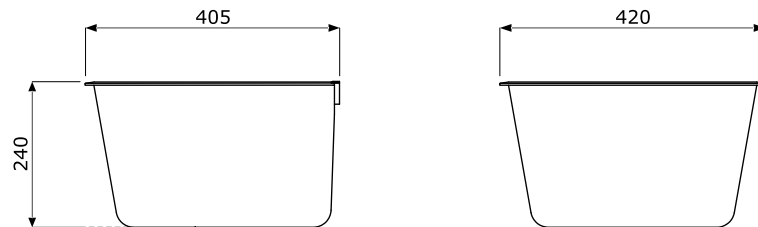

Locker casilleros

- 1 Encimera** - MFC 28 mm, cantos ABS 2 mm
- 2 Cuerpo** - MFC 18 mm, cantos ABS 2 mm
- 3 Frontal** - MFC 18 mm + HPL
- 4 Dimensiones internas de compartimentos del armario** - 364x388x373 mm
- 5 Panel de separación perpendicular** - tablero laminado 18 mm canteado en ABS 2 mm
- 6 Ranura para introducir hojas de papel** - ranura de 13 mm
- 7 Cierre patentado** - OPCION CON RECARGO: con código, cierre digital o cerradura por tarjeta
- 8 Base** - MFC 18 mm, cantos ABS 2 mm
- 9 Patas niveladoras 27 mm** - 0-5 mm
- 10 Referencia** - importante para elegir colores.
- 11 Base metálica** - acero lacado, perfil 30 x 30 mm

Maceteros para armarios

- 1 Cubierta** - aglomerado de 18 mm, cantos ABS 2mm
- 2 Interior de plástico** - color: negro; 2x 27,5 l de capacidad

Interior de plástico - dimensiones (mm)

Cerraduras para casilleros (mm)