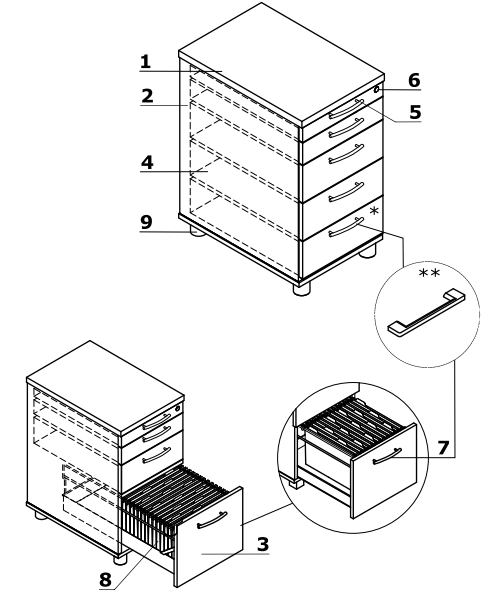

Pedestales fijos con cajón para lápices

1. 1 **Encimera** - MFC 28 mm, cantos ABS 2 mm
2. 2 **Cuerpo** - MFC 18 mm, cantos ABS 2 mm
3. 3 **Frontal** - MFC 18 mm, cantos ABS 2 mm
4. 4 **Cajón metálico** - rodamiento de bolas con carga máx. 25 kg, 80% extracción, sistema antivuelco; OPCIONAL: guías con rodamientos de bolas, auto-cierre silencioso
5. 5 **Cajón lapicero independiente**
6. 6 **Cierre centralizado vertical** - llave plegable
7. 7 **Tirador de aluminio:**
   - •* Standard
   - •** OPCIÓN CON RECARGO - asa Pro - color: blanco, negro, aluminio
8. 8 **Cajón para carpetas colgantes** - guías de rodamientos de bolas, carga máx. 30 kg, extracción total, carpetas A4 pueden ser emplazadas paralelamente o perpendicularmente al frontal
9. 9 **Nivelación** - 0-10 mm