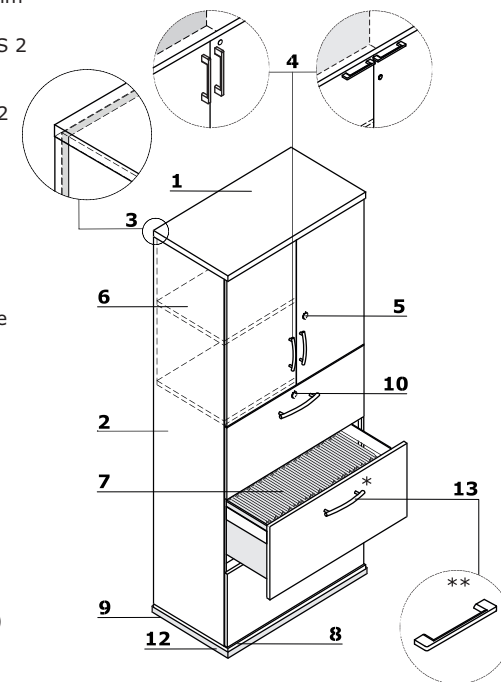

Armarios con cajones archivadores - pegados

1. 1 **Encimera** - MFC 28 mm, cantos ABS 2 mm
2. 2 **Cuerpo** - MFC 18 mm, cantos ABS 2 mm
3. 3 **Panel trasero MFC** - 12 mm, cantos ABS 2 mm; parte trasera con retracción de 8 mm
4. 4 **Frontal** - MFC/ HPL 18 mm, cantos ABS 2 mm, bisagra apertura 110°; OPCIONAL: bisagra mayor ángulo apertura 170°
5. 5 **Cerradura de patente; OPCIÓN CON RECARGO** - cierre espagnolette
6. 6 **Estante** - MFC 18 mm, protección contra caídas accidentales, cantos ABS 2 mm, carga máx. 30 kg
7. 7 **Cajón para carpetas colgantes** - estante de metal guías de rodamientos de bolas, carga máx. 55kg, extracción total
8. 8 **Base** - MFC 18 mm, cantos ABS 2 mm
9. 9 **Patas niveladoras 27 mm** - 0-5 mm
10. 10 **Cierre de falleba**
11. 11 **Posibilidad de colgar carpetas suspendidas tamaño A4**
12. 12 **Opción con recargo** - base de metal - color: M009- aluminio semi-mate
13. 13 **Tirador de aluminio:**
    - Standard
    - OPCIÓN CON RECARGO - Pro (vertical) - color: blanco, negro, aluminio
    - OPCIÓN CON RECARGO - Pro (horizontal) + Cerradura de falleba - color: blanco, negro, aluminio