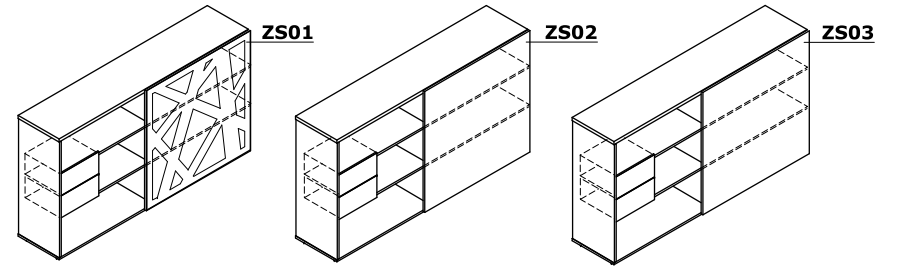

Atención: Profundidad del frontal 1100 mm