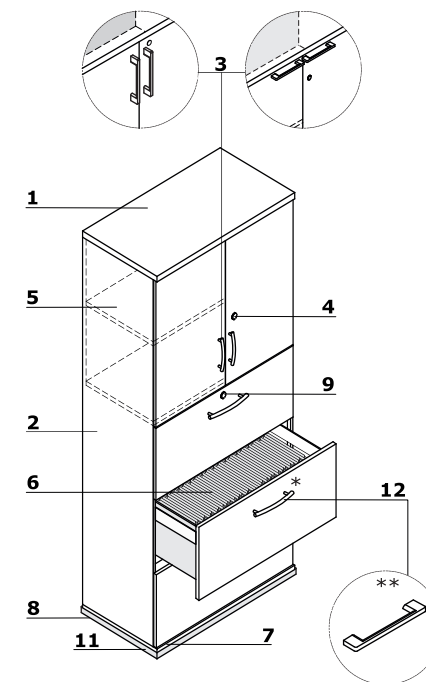

Armarios con cajones archivadores

1. 1 **Encimera** - MFC 28 mm, cantos ABS 2 mm
2. 2 **Cuerpo** - MFC 18 mm, cantos ABS 2 mm
3. 3 **Frontal** - MFC/ HPL 18 mm, cantos ABS 2 mm, bisagra apertura 110°; OPCIONAL: bisagra mayor ángulo apertura 170°
   - Standard - tirador vertical, aluminio
   - Pro (Opción con recargo) - Tirador horizontal, aluminio, cerradura de falleba de dos puntos
4. 4 **Cerradura de patente; OPCIÓN CON RECARGO** - cierre espagnolette
5. 5 **Estante** - MFC 18 mm, protección contra caídas accidentales, cantos ABS 2 mm, carga máx. 30 kg
6. 6 **Cajón para carpetas colgantes** - estante de metal guías de rodamientos de bolas, carga máx. 55kg, extracción total
7. 7 **Base** - MFC 18 mm, cantos ABS 2 mm
8. 8 **Patas niveladoras 27 mm** - 0-5 mm
9. 9 **Cierre de falleba**
10. 10 **Posibilidad de colgar carpetas suspendidas tamaño A4**
11. 11 **Opción con recargo** - base de metal - color: M009- aluminio semi-mate
12. 12 **Tirador de aluminio:**
    - * Standard
    - ** OPCIÓN CON RECARGO - asa Pro - color: blanco, negro, aluminio