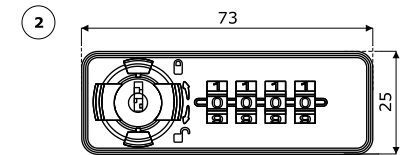

3 Cierre electrónico con tarjeta

- incluye tarjetas y manual de uso
- condiciones de funcionamiento: temperatura de - 15°C a +65°C; humedad del 10% al 90%
- brak
- alto nivel de seguridad - presentando la tarjeta incorrecta más de 5 veces, la cerradura se bloquea durante 5 minutos
- la cerradura se adapta a numerosos tipos de usuarios (consignas, piscinas, gimnasios)
- funciones adicionales:
  - alarma de puerta abierta y alarma automática de apertura si se ha excedido el tiempo
  - posibilidad de bloquear la tarjeta para evitar la apertura de más de una cerradura
  - configuración de un periodo de validez de la tarjeta: la tarjeta se desactiva automáticamente en la fecha de caducidad determinada