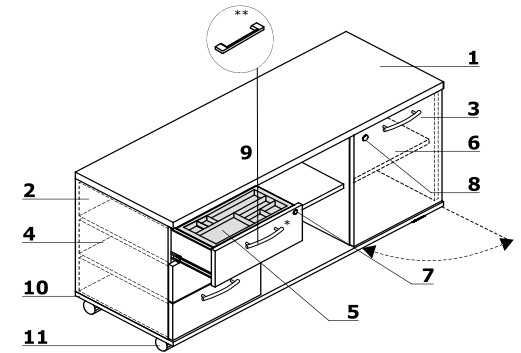

Credenza - A120ML, A120MP

1. 1 **Encimera** - MFC 28 mm, cantos ABS 2 mm
2. 2 **Cuerpo** - MFC 18 mm, cantos ABS 2 mm
3. 3 **Frontal** - MFC 18 mm, cantos ABS 2 mm, bisagra apertura 110°
4. 4 **Cajón MFC** - guías de rodillos con carga máx. 25 kg, 80% extracción
5. 5 **Bandeja portalápices** - plástico negro
6. 6 **Estante** - MFC 18 mm, protección contra caídas accidentales, cantos ABS 2 mm, carga máx. 30 kg
7. 7 **Cierre patentado**
8. 8 **Cierre centralizado vertical** - llave plegable
9. 9 **Tirador de aluminio:**
   - •* Standard
   - •** OPCIÓN CON RECARGO - asa Pro - color: blanco, negro, aluminio
10. 10 **Base** - MFC 18 mm, cantos ABS 2 mm
11. 11 **Ruedas** - Ø50 mm, dos de ellas con freno