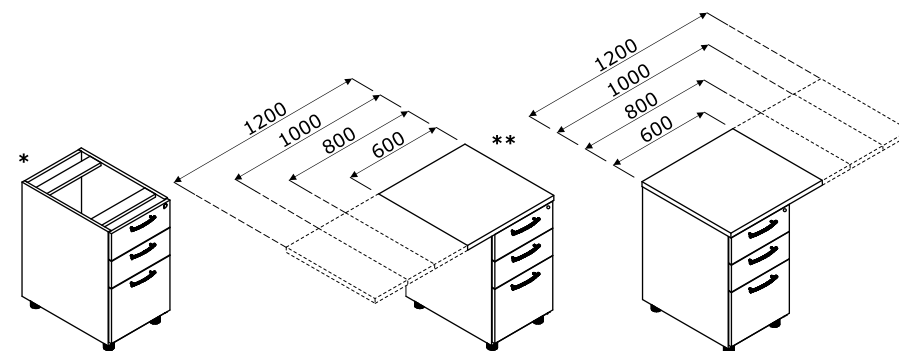

* Cajoneras sin encimera