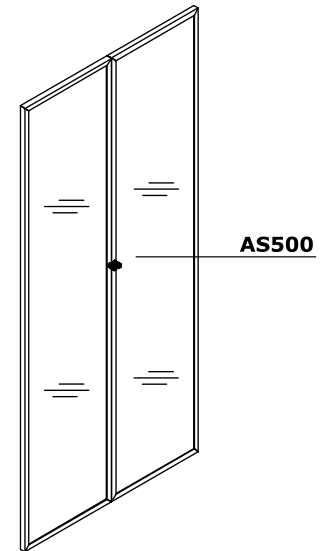

Armarios con puertas de cristal

- 1 **Encimera** - MFC 28 mm, cantos ABS 2 mm
- 2 **Panel trasero MFC** - 18 mm, cantos ABS 2 mm
- 3 **Cuerpo** - MFC 18 mm, cantos ABS 2 mm
- 4 **Estante** - MFC 18 mm, protección contra caídas accidentales, cantos ABS 2 mm, carga máx. 30 kg
- 5 **Base** - MFC 18 mm, cantos ABS 2 mm
- 6 **Patas niveladoras 27 mm** - 0-5 mm
- 7 **Cierre patentado**

- 8 **Frente de cristal** - versión básica AS31 - puerta de cristal altura 2 estantes, Cristal templado transparente 4 mm; universal (izquierda, derecha)

OPCIÓN CON RECARGO:

1. **IM300** - Puerta de cristal altura 2 estantes, Cristal templado transparente 4 mm en marco de aluminio
   - **AS300** - Puerta de cristal altura 2 estantes, Cristal al ácido templado 4 mm, con marco de aluminio
   - **AS29** - Puerta de cristal para 2 estantes - Cristal al ácido templado 4 mm, con marco de aluminio, derecha
   - **AS30** - Puerta de cristal para 2 estantes - Cristal al ácido templado 4 mm, con marco de aluminio, izquierda
   - **AS500** - Puerta de cristal para 4 estantes - Cristal templado transparente 4 mm en marco de aluminio
2. 9 **Opción con recargo** - base de metal - color: M009- aluminio semi-mate
3. 10 **Frontal** - MFC 18 mm, cantos ABS 2 mm, bisagra apertura 110°; OPCIONAL: bisagra mayor ángulo apertura 170°
4. Standard - tirador vertical, aluminio
   - Standard (OPCIÓN CON RECARGO) - tirador vertical, aluminio - PRO
   - Pro (Opción con recargo) - Tirador horizontal, aluminio, cerradura de falleba de dos puntos

AS300
(AS29 + AS30)