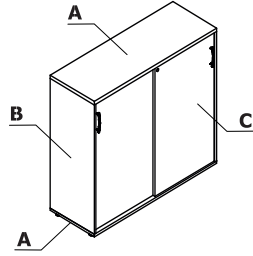

Combinazione di colori - Standard - armadi con frontale scorrevole

Material	Colore	Armadi con frontale scorrevole			Armadi con frontale scorrevole - collo										
		A - Top e fondo	B - Corpo	C - Frontale	A - Top e fondo	B - Corpo	C - Frontale								
Pannello	08 - nero	✓	✓	✓	✓	✓	✓								
	26 - alluminio satinato	✓	✓	✓	✓	✓	✓								
	31 - quercia canadese	✓	Il gruppo di prezzi ✓	✓	✓	Il gruppo di prezzi ✓	✓								
	39 - betulla	✓	Il gruppo di prezzi ✓	✓	✓		✓								
	64 - cacao	✓	Il gruppo di prezzi ✓	✓	✓	Il gruppo di prezzi ✓	✓								
	67 - bianco pastello	✓	✓	✓	✓	✓	✓								
	106 - noce	✓	Il gruppo di prezzi ✓	✓	✓	Il gruppo di prezzi ✓	✓								
	154 - antracite	✓	✓	✓	✓	✓	✓								
	167 - quercia grigia	✓	Il gruppo di prezzi ✓	✓	✓	Il gruppo di prezzi ✓	✓								
	168 - quercia naturale	✓	Il gruppo di prezzi ✓	✓	✓	Il gruppo di prezzi ✓	✓								
	169 - quercia miele	✓	Il gruppo di prezzi ✓	✓	✓		✓								
	170 - acacia	✓	Il gruppo di prezzi ✓	✓	✓		✓								
	171 - noce scuro	✓	Il gruppo di prezzi ✓	✓	✓	Il gruppo di prezzi ✓	✓								
	174 - beige opaco	✓	Il gruppo di prezzi ✓	✓	✓	Il gruppo di prezzi ✓	✓								
	02 - grigio	✓	✓	✓											

* ATTENZIONE - 02 - grigio - non disponibile per armadi incollati.