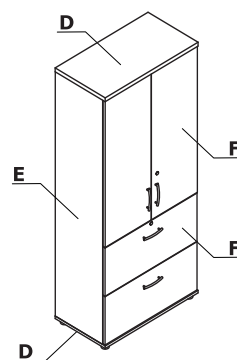

Combinazione di colori - Standard - armadi e scaffali per cartelle sospese con mensole in metallo

Material	Colore	Armadi per cartelle sospese con ripiani in metallo			Armadi con cassetti per cartelle sospese			Armadi per cartelle sospese con ripiani in metallo - collo			Armadi con cassetti per cartelle sospese - collo				
		A - Top e fondo	B - Corpo	C - Frontale	D - Top e fondo	E - Corpo	F - Frontale	A - Top e fondo	B - Corpo	C - Frontale	D - Top e fondo	E - Corpo	F - Frontale		
Pannello	08 - nero	✓	✓	✓	✓	✓	✓	✓	✓	✓	✓	✓	✓		
	26 - alluminio satinato	✓	✓	✓	✓	✓	✓	✓	✓	✓	✓	✓	✓		
	31 - quercia canadese	✓	Il gruppo di prezzi ✓	✓	✓	Il gruppo di prezzi ✓	✓	✓	Il gruppo di prezzi ✓	✓	✓	Il gruppo di prezzi ✓	✓		
	39 - betulla	✓	Il gruppo di prezzi ✓	✓	✓	Il gruppo di prezzi ✓	✓	✓	✓	✓	✓	✓	✓		
	64 - cacao	✓	Il gruppo di prezzi ✓	✓	✓	Il gruppo di prezzi ✓	✓	✓	Il gruppo di prezzi ✓	✓	✓	Il gruppo di prezzi ✓	✓		
	67 - bianco pastello	✓	✓	✓	✓	✓	✓	✓	✓	✓	✓	✓	✓		
	106 - noce	✓	Il gruppo di prezzi ✓	✓	✓	Il gruppo di prezzi ✓	✓	✓	Il gruppo di prezzi ✓	✓	✓	Il gruppo di prezzi ✓	✓		
	154 - antracite	✓	✓	✓	✓	✓	✓	✓	✓	✓	✓	✓	✓		
	167 - quercia grigia	✓	Il gruppo di prezzi ✓	✓	✓	Il gruppo di prezzi ✓	✓	✓	Il gruppo di prezzi ✓	✓	✓	Il gruppo di prezzi ✓	✓		
	168 - quercia naturale	✓	Il gruppo di prezzi ✓	✓	✓	Il gruppo di prezzi ✓	✓	✓	Il gruppo di prezzi ✓	✓	✓	Il gruppo di prezzi ✓	✓		
	169 - quercia miele	✓	Il gruppo di prezzi ✓	✓	✓	Il gruppo di prezzi ✓	✓	✓	✓	✓	✓	✓	✓		
	170 - acacia	✓	Il gruppo di prezzi ✓	✓	✓	Il gruppo di prezzi ✓	✓	✓	✓	✓	✓	✓	✓		
	171 - noce scuro	✓	Il gruppo di prezzi ✓	✓	✓	Il gruppo di prezzi ✓	✓	✓	Il gruppo di prezzi ✓	✓	✓	Il gruppo di prezzi ✓	✓		
	174 - beige opaco	✓	Il gruppo di prezzi ✓	✓	✓	Il gruppo di prezzi ✓	✓	✓	Il gruppo di prezzi ✓	✓	✓	Il gruppo di prezzi ✓	✓		
	02 - grigio	✓	✓	✓	✓	✓	✓	✓							
	176 - rosso opaco													✓	
	179 - verde bottiglia opaco													✓	
	180 - blu di prussia opaco													✓	

* ATTENZIONE - 02 - grigio - non disponibile per armadi incollati.