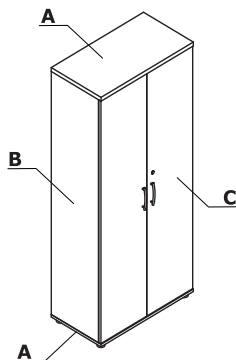

Combinazione di colori - Standard - armadi e scaffali per cartelle sospese con mensole in metallo

Material	Colore	Armadi per cartelle sospese con ripiani in metallo			Armadi con cassetti per cartelle sospese			Armadi per cartelle sospese con ripiani in metallo - collo			Armadi con cassetti per cartelle sospese - collo				
		A - Top e fondo	B - Corpo	C - Frontale	D - Top e fondo	E - Corpo	F - Frontale	A - Top e fondo	B - Corpo	C - Frontale	D - Top e fondo	E - Corpo	F - Frontale		
Pannello	08 - nero	✓	✓	✓	✓	✓	✓	✓	✓	✓	✓	✓	✓		
	26 - alluminio satinato	✓	✓	✓	✓	✓	✓	✓	✓	✓	✓	✓	✓		
	31 - quercia canadese	✓	Il gruppo di prezzi ✓	✓	✓	Il gruppo di prezzi ✓	✓	✓	Il gruppo di prezzi ✓	✓	✓	Il gruppo di prezzi ✓	✓		
	39 - betulla	✓	Il gruppo di prezzi ✓	✓	✓	Il gruppo di prezzi ✓	✓	✓	✓	✓	✓	✓	✓		
	64 - cacao	✓	Il gruppo di prezzi ✓	✓	✓	Il gruppo di prezzi ✓	✓	✓	Il gruppo di prezzi ✓	✓	✓	Il gruppo di prezzi ✓	✓		
	67 - bianco pastello	✓	✓	✓	✓	✓	✓	✓	✓	✓	✓	✓	✓		
	106 - noce	✓	Il gruppo di prezzi ✓	✓	✓	Il gruppo di prezzi ✓	✓	✓	Il gruppo di prezzi ✓	✓	✓	Il gruppo di prezzi ✓	✓		
	154 - antracite	✓	✓	✓	✓	✓	✓	✓	✓	✓	✓	✓	✓		
	167 - quercia grigia	✓	Il gruppo di prezzi ✓	✓	✓	Il gruppo di prezzi ✓	✓	✓	Il gruppo di prezzi ✓	✓	✓	Il gruppo di prezzi ✓	✓		
	168 - quercia naturale	✓	Il gruppo di prezzi ✓	✓	✓	Il gruppo di prezzi ✓	✓	✓	Il gruppo di prezzi ✓	✓	✓	Il gruppo di prezzi ✓	✓		
	169 - quercia miele	✓	Il gruppo di prezzi ✓	✓	✓	Il gruppo di prezzi ✓	✓	✓	✓	✓	✓	✓	✓		
	170 - acacia	✓	Il gruppo di prezzi ✓	✓	✓	Il gruppo di prezzi ✓	✓	✓	✓	✓	✓	✓	✓		
	171 - noce scuro	✓	Il gruppo di prezzi ✓	✓	✓	Il gruppo di prezzi ✓	✓	✓	Il gruppo di prezzi ✓	✓	✓	Il gruppo di prezzi ✓	✓		
	174 - beige opaco	✓	Il gruppo di prezzi ✓	✓	✓	Il gruppo di prezzi ✓	✓	✓	Il gruppo di prezzi ✓	✓	✓	Il gruppo di prezzi ✓	✓		
	02 - grigio	✓	✓	✓	✓	✓	✓	✓							
	176 - rosso opaco													✓	
	179 - verde bottiglia opaco													✓	
	180 - blu di prussia opaco													✓	

* ATTENZIONE - 02 - grigio - non disponibile per armadi incollati.