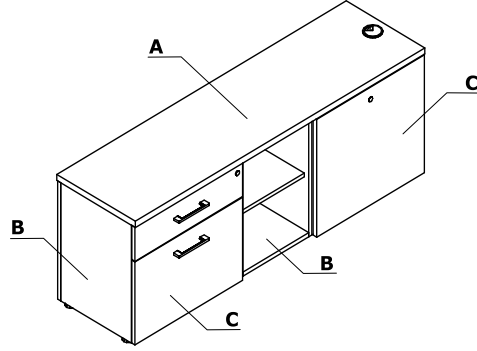

Combinazione di colori - Standard - mobili di servizio direzionale

Material	Colore	Armadi direzionali														
		A - Top	B - Corpo, fondo	C - Frontale												
Pannello	08 - nero	✓	✓	✓												
	26 - alluminio satinato	✓	✓	✓												
	31 - quercia canadese	✓	Il gruppo di prezzi ✓	✓												
	39 - betulla	✓	Il gruppo di prezzi ✓	✓												
	64 - cacao	✓	Il gruppo di prezzi ✓	✓												
	67 - bianco pastello	✓	✓	✓												
	106 - noce	✓	Il gruppo di prezzi ✓	✓												
	154 - antracite	✓	✓	✓												
	167 - quercia grigia	✓	Il gruppo di prezzi ✓	✓												
	168 - quercia naturale	✓	Il gruppo di prezzi ✓	✓												
	169 - quercia miele	✓	Il gruppo di prezzi ✓	✓												
	170 - acacia	✓	Il gruppo di prezzi ✓	✓												
	171 - noce scuro	✓	Il gruppo di prezzi ✓	✓												
	174 - beige opaco	✓	Il gruppo di prezzi ✓	✓												
	02 - grigio	✓	✓	✓