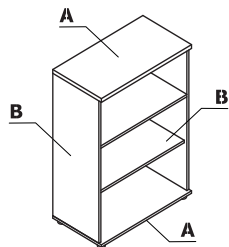

Combinazione di colori - Standard - armadi e scaffali

Material	Colore	Armadi e scaffali			Armadi e scaffali - collo										
		A - Top e fondo	B - Corpo	C - Frontale	A - Top e fondo	B - Corpo	C - Frontale								
Pannello	08 - nero	✓	✓	✓	✓	✓	✓								
	26 - alluminio satinato	✓	✓	✓	✓	✓	✓								
	31 - quercia canadese	✓	II gruppo di prezzi ✓	✓	✓	II gruppo di prezzi ✓	✓								
	39 - betulla	✓	II gruppo di prezzi ✓	✓	✓		✓								
	64 - cacao	✓	II gruppo di prezzi ✓	✓	✓	II gruppo di prezzi ✓	✓								
	67 - bianco pastello	✓	✓	✓	✓	✓	✓								
	106 - noce	✓	II gruppo di prezzi ✓	✓	✓	II gruppo di prezzi ✓	✓								
	154 - antracite	✓	✓	✓	✓	✓	✓								
	167 - quercia grigia	✓	II gruppo di prezzi ✓	✓	✓	II gruppo di prezzi ✓	✓								
	168 - quercia naturale	✓	II gruppo di prezzi ✓	✓	✓	II gruppo di prezzi ✓	✓								
	169 - quercia miele	✓	II gruppo di prezzi ✓	✓	✓		✓								
	170 - acacia	✓	II gruppo di prezzi ✓	✓	✓		✓								
	171 - noce scuro	✓	II gruppo di prezzi ✓	✓	✓	II gruppo di prezzi ✓	✓								
	174 - beige opaco	✓	II gruppo di prezzi ✓	✓	✓	II gruppo di prezzi ✓	✓								
02 - grigio	✓	✓	✓												

* ATTENZIONE - 02 - grigio - non disponibile per armadi incollati.