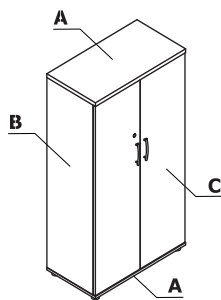

Combinazione di colori - Standard - armadi e scaffali

Material	Colore	Armadi e scaffali			Armadi e scaffali - collo										
		A - Top e fondo	B - Corpo	C - Frontale	A - Top e fondo	B - Corpo	C - Frontale								
Pannello	08 - nero	✓	✓	✓	✓	✓	✓								
	26 - alluminio satinato	✓	✓	✓	✓	✓	✓								
	31 - quercia canadese	✓	II gruppo di prezzi ✓	✓	✓	II gruppo di prezzi ✓	✓								
	39 - betulla	✓	II gruppo di prezzi ✓	✓	✓		✓								
	64 - cacao	✓	II gruppo di prezzi ✓	✓	✓	II gruppo di prezzi ✓	✓								
	67 - bianco pastello	✓	✓	✓	✓	✓	✓								
	106 - noce	✓	II gruppo di prezzi ✓	✓	✓	II gruppo di prezzi ✓	✓								
	154 - antracite	✓	✓	✓	✓	✓	✓								
	167 - quercia grigia	✓	II gruppo di prezzi ✓	✓	✓	II gruppo di prezzi ✓	✓								
	168 - quercia naturale	✓	II gruppo di prezzi ✓	✓	✓	II gruppo di prezzi ✓	✓								
	169 - quercia miele	✓	II gruppo di prezzi ✓	✓	✓		✓								
	170 - acacia	✓	II gruppo di prezzi ✓	✓	✓		✓								
	171 - noce scuro	✓	II gruppo di prezzi ✓	✓	✓	II gruppo di prezzi ✓	✓								
	174 - beige opaco	✓	II gruppo di prezzi ✓	✓	✓	II gruppo di prezzi ✓	✓								
02 - grigio	✓	✓	✓												

* ATTENZIONE - 02 - grigio - non disponibile per armadi incollati.