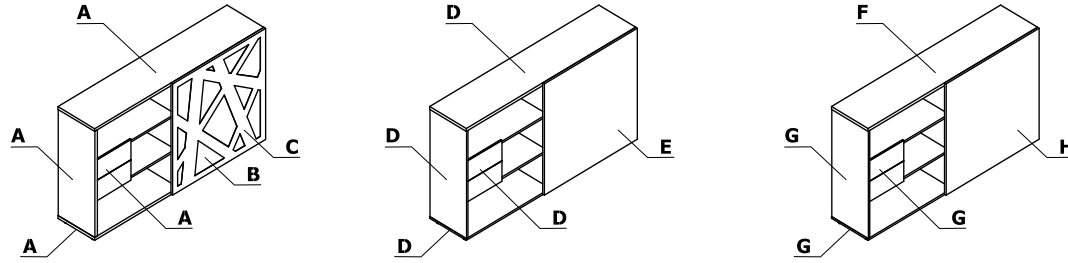

Combinazione di colori - Standard - armadio direzionale

Material	Colore	Mobile di servizio direzionale - ZS01			Mobile di servizio direzionale - ZS02		Mobile di servizio direzionale - ZS03								
		A - Top e fondo -----	B - Frontale - HPL	C - Frontale - metallo	D - Top e fondo -----	E - Frontale	F - Top e fondo	G - Corpo	H - Frontale						
Pannello	08 - nero				✓		✓	✓	✓						
	26 - alluminio satinato				✓		✓	✓	✓						
	31 - quercia canadese						✓		✓						
	39 - betulla						✓		✓						
	64 - cacao						✓		✓						
	67 - bianco pastello	✓	bianco	M015 - bianco semiopaco RAL 9010	✓		✓	✓	✓						
	106 - noce						✓		✓						
	154 - antracite				✓		✓	✓	✓						
	167 - quercia grigia						✓		✓						
	168 - quercia naturale						✓		✓						
	169 - quercia miele						✓		✓						
	170 - acacia						✓		✓						
	171 - noce scuro						✓		✓						
	174 - beige opaco						✓		✓						
	02 - grigio						✓		✓