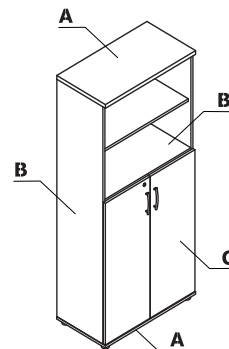

Combinazione di colori - Standard - armadi e scaffali

Material	Colore	Armadi e scaffali			Armadi e scaffali - collo										
		A - Top e fondo	B - Corpo	C - Frontale	A - Top e fondo	B - Corpo	C - Frontale								
Pannello	08 - nero	✓	✓	✓	✓	✓	✓								
	26 - alluminio satinato	✓	✓	✓	✓	✓	✓								
	31 - quercia canadese	✓	II gruppo di prezzi ✓	✓	✓	II gruppo di prezzi ✓	✓								
	39 - betulla	✓	II gruppo di prezzi ✓	✓	✓		✓								
	64 - cacao	✓	II gruppo di prezzi ✓	✓	✓	II gruppo di prezzi ✓	✓								
	67 - bianco pastello	✓	✓	✓	✓	✓	✓								
	106 - noce	✓	II gruppo di prezzi ✓	✓	✓	II gruppo di prezzi ✓	✓								
	154 - antracite	✓	✓	✓	✓	✓	✓								
	167 - quercia grigia	✓	II gruppo di prezzi ✓	✓	✓	II gruppo di prezzi ✓	✓								
	168 - quercia naturale	✓	II gruppo di prezzi ✓	✓	✓	II gruppo di prezzi ✓	✓								
	169 - quercia miele	✓	II gruppo di prezzi ✓	✓	✓		✓								
	170 - acacia	✓	II gruppo di prezzi ✓	✓	✓		✓								
	171 - noce scuro	✓	II gruppo di prezzi ✓	✓	✓	II gruppo di prezzi ✓	✓								
	174 - beige opaco	✓	II gruppo di prezzi ✓	✓	✓	II gruppo di prezzi ✓	✓								
02 - grigio	✓	✓	✓												

* ATTENZIONE - 02 - grigio - non disponibile per armadi incollati.