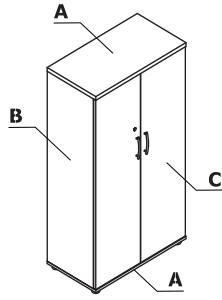

Combinaciones de colores - Standard - armarios

Material	Color	Armarios			Armarios - pegados											
		A - Elemento superior, base	B - Cuerpo	C - Frontal	A - Elemento superior, base	B - Cuerpo	C - Frontal									
Elementos MFC	08 - negro	✓	✓	✓	✓	✓	✓									
	26 - aluminio satinado	✓	✓	✓	✓	✓	✓									
	31 - roble canadiense	✓	2º grupo	✓	✓	2º grupo	✓									
	39 - abedul	✓	2º grupo	✓	✓		✓									
	64 - cacao	✓	2º grupo	✓	✓	2º grupo	✓									
	67 - blanco pastel	✓	✓	✓	✓	✓	✓									
	106 - nogal	✓	2º grupo	✓	✓	2º grupo	✓									
	154 - antracita	✓	✓	✓	✓	✓	✓									
	167 - Roble gris	✓	2º grupo	✓	✓	2º grupo	✓									
	168 - Roble natural	✓	2º grupo	✓	✓	2º grupo	✓									
	169 - roble miel	✓	2º grupo	✓	✓		✓									
	170 - acacia	✓	2º grupo	✓	✓		✓									
	171 - nogal oscuro	✓	2º grupo	✓	✓	2º grupo	✓									
	174 - beige mate	✓	2º grupo	✓	✓	2º grupo	✓									
	02 - gris	✓	✓	✓												

* ATENCIÓN - 02 - gris - no disponible en armarios ya montados.