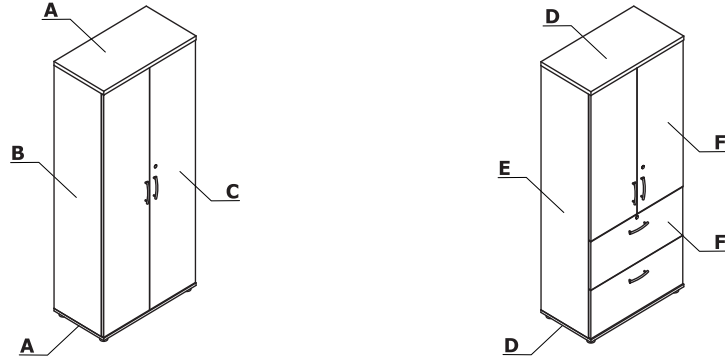

Combinaciones de colores - Standard - armarios y archivadores con estantes metálicos

Material	Color	Archivadores con estanterías metálicas			Armarios con cajones archivadores			Archivadores con estanterías metálicas - pegados			Armarios con cajones archivadores - pegados				
		A - Elemento superior, base	B - Cuerpo	C - Frontal	D - Elemento superior, base	E - Cuerpo	F - Frontal	A - Elemento superior, base	B - Cuerpo	C - Frontal	D - Elemento superior, base	E - Cuerpo	F - Frontal		
Elementos MFC	08 - negro	✓	✓	✓	✓	✓	✓	✓	✓	✓	✓	✓	✓		
	26 - aluminio satinado	✓	✓	✓	✓	✓	✓	✓	✓	✓	✓	✓	✓		
	31 - roble canadiense	✓	2º grupo	✓	✓	2º grupo	✓	✓	✓	✓	2º grupo	✓	✓		
	39 - abedul	✓	2º grupo	✓	✓	2º grupo	✓	✓	✓	✓		✓	✓		
	64 - cacao	✓	2º grupo	✓	✓	2º grupo	✓	✓	✓	✓	2º grupo	✓	✓		
	67 - blanco pastel	✓	✓	✓	✓	✓	✓	✓	✓	✓	✓	✓	✓		
	106 - nogal	✓	2º grupo	✓	✓	2º grupo	✓	✓	✓	✓	2º grupo	✓	✓		
	154 - antracita	✓	✓	✓	✓	✓	✓	✓	✓	✓	✓	✓	✓		
	167 - Roble gris	✓	2º grupo	✓	✓	2º grupo	✓	✓	✓	✓	2º grupo	✓	✓		
	168 - Roble natural	✓	2º grupo	✓	✓	2º grupo	✓	✓	✓	✓	2º grupo	✓	✓		
	169 - roble miel	✓	2º grupo	✓	✓	2º grupo	✓	✓	✓	✓		✓	✓		
	170 - acacia	✓	2º grupo	✓	✓	2º grupo	✓	✓	✓	✓		✓	✓		
	171 - nogal oscuro	✓	2º grupo	✓	✓	2º grupo	✓	✓	✓	✓	2º grupo	✓	✓		
	174 - beige mate	✓	2º grupo	✓	✓	2º grupo	✓	✓	✓	✓	2º grupo	✓	✓		
	02 - gris	✓	✓	✓	✓	✓	✓	✓							
	176 - rojo mate						✓							✓	
	179 - verde botella mate						✓							✓	
	180 - azul Prusia mate						✓							✓	

* ATENCIÓN - 02 - gris - no disponible en armarios ya montados.