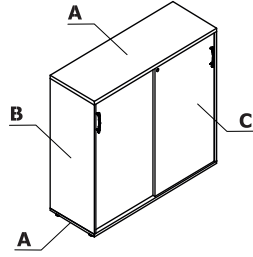

Combinaciones de colores - Standard - armarios de puertas correderas

Material	Color	Armarios de puertas correderas			Armarios de puertas correderas - pegados										
		A - Elemento superior, base	B - Cuerpo	C - Frontal	A - Elemento superior, base	B - Cuerpo	C - Frontal								
Elementos MFC	08 - negro	✓	✓	✓	✓	✓	✓								
	26 - aluminio satinado	✓	✓	✓	✓	✓	✓								
	31 - roble canadiense	✓	2º grupo	✓	✓	2º grupo	✓								
	39 - abedul	✓	2º grupo	✓	✓		✓								
	64 - cacao	✓	2º grupo	✓	✓	2º grupo	✓								
	67 - blanco pastel	✓	✓	✓	✓	✓	✓								
	106 - nogal	✓	2º grupo	✓	✓	2º grupo	✓								
	154 - antracita	✓	✓	✓	✓	✓	✓								
	167 - Roble gris	✓	2º grupo	✓	✓	2º grupo	✓								
	168 - Roble natural	✓	2º grupo	✓	✓	2º grupo	✓								
	169 - roble miel	✓	2º grupo	✓	✓		✓								
	170 - acacia	✓	2º grupo	✓	✓		✓								
	171 - nogal oscuro	✓	2º grupo	✓	✓	2º grupo	✓								
	174 - beige mate	✓	2º grupo	✓	✓	2º grupo	✓								
	02 - gris	✓	✓	✓											

* ATENCIÓN - 02 - gris - no disponible en armarios ya montados.