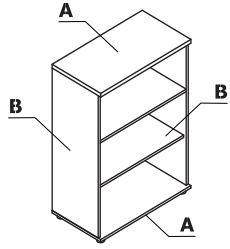

Combinaciones de colores - Standard - armarios

Material	Color	Armarios			Armarios - pegados											
		A - Elemento superior, base	B - Cuerpo	C - Frontal	A - Elemento superior, base	B - Cuerpo	C - Frontal									
Elementos MFC	08 - negro	✓	✓	✓	✓	✓	✓									
	26 - aluminio satinado	✓	✓	✓	✓	✓	✓									
	31 - roble canadiense	✓	2º grupo	✓	✓	2º grupo	✓									
	39 - abedul	✓	2º grupo	✓	✓		✓									
	64 - cacao	✓	2º grupo	✓	✓	2º grupo	✓									
	67 - blanco pastel	✓	✓	✓	✓	✓	✓									
	106 - nogal	✓	2º grupo	✓	✓	2º grupo	✓									
	154 - antracita	✓	✓	✓	✓	✓	✓									
	167 - Roble gris	✓	2º grupo	✓	✓	2º grupo	✓									
	168 - Roble natural	✓	2º grupo	✓	✓	2º grupo	✓									
	169 - roble miel	✓	2º grupo	✓	✓		✓									
	170 - acacia	✓	2º grupo	✓	✓		✓									
	171 - nogal oscuro	✓	2º grupo	✓	✓	2º grupo	✓									
	174 - beige mate	✓	2º grupo	✓	✓	2º grupo	✓									
	02 - gris	✓	✓	✓												

* ATENCIÓN - 02 - gris - no disponible en armarios ya montados.