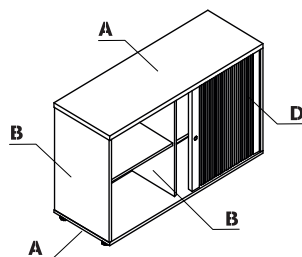

Combinaciones de colores - Standard - armarios con puerta de persiana

Material	Color	Armarios con puerta de persiana				Armarios con puerta de persiana - pegados									
		A - Elemento superior, base	B - Cuerpo	C - Frontal	D - Frontal de persiana	A - Elemento superior, base	B - Cuerpo	C - Frontal	D - Frontal de persiana						
Elementos MFC	08 - negro	✓	✓	✓	✓*	✓	✓	✓	✓*						
	26 - aluminio satinado	✓	✓	✓	✓*	✓	✓	✓	✓*						
	31 - roble canadiense	✓	2º grupo	✓		✓	2º grupo	✓							
	39 - abedul	✓	2º grupo	✓		✓		✓							
	64 - cacao	✓	2º grupo	✓		✓	2º grupo	✓							
	67 - blanco pastel	✓	✓	✓	✓*	✓	✓	✓	✓*						
	106 - nogal	✓	2º grupo	✓		✓	2º grupo	✓							
	154 - antracita	✓	✓	✓	✓*	✓	✓	✓	✓*						
	167 - Roble gris	✓	2º grupo	✓		✓	2º grupo	✓							
	168 - Roble natural	✓	2º grupo	✓		✓	2º grupo	✓							
	169 - roble miel	✓	2º grupo	✓		✓		✓							
	170 - acacia	✓	2º grupo	✓		✓		✓							
	171 - nogal oscuro	✓	2º grupo	✓		✓	2º grupo	✓							
	174 - beige mate	✓	2º grupo	✓		✓	2º grupo	✓							
	02 - gris	✓	✓	✓											

* ATENCIÓN - tirador y railes en negro.

** ATENCIÓN - 02 - gris - no disponible en armarios ya montados.