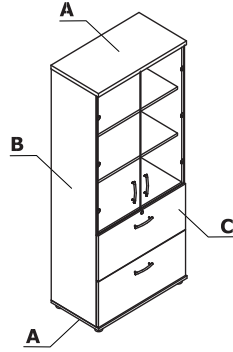

Combinaciones de colores - Standard - armarios con puertas de cristal

Material	Color	Armarios con puertas de cristal			Armarios con puertas de cristal - pegados										
		A - Elemento superior, base	B - Cuerpo	C - Frontal	A - Elemento superior, base	B - Cuerpo	C - Frontal								
Elementos MFC	08 - negro	✓	✓	✓	✓	✓	✓								
	26 - aluminio satinado	✓	✓	✓	✓	✓	✓								
	31 - roble canadiense	✓	2º grupo	✓	✓	2º grupo	✓								
	39 - abedul	✓	2º grupo	✓	✓	✓	✓								
	64 - cacao	✓	2º grupo	✓	✓	2º grupo	✓								
	67 - blanco pastel	✓	✓	✓	✓	✓	✓								
	106 - nogal	✓	2º grupo	✓	✓	2º grupo	✓								
	154 - antracita	✓	✓	✓	✓	✓	✓								
	167 - Roble gris	✓	2º grupo	✓	✓	2º grupo	✓								
	168 - Roble natural	✓	2º grupo	✓	✓	2º grupo	✓								
	169 - roble miel	✓	2º grupo	✓	✓	✓	✓								
	170 - acacia	✓	2º grupo	✓	✓	✓	✓								
	171 - nogal oscuro	✓	2º grupo	✓	✓	2º grupo	✓								
	174 - beige mate	✓	2º grupo	✓	✓	2º grupo	✓								
	02 - gris	✓	✓	✓											

* ATENCIÓN - 02 - gris - no disponible en armarios ya montados.