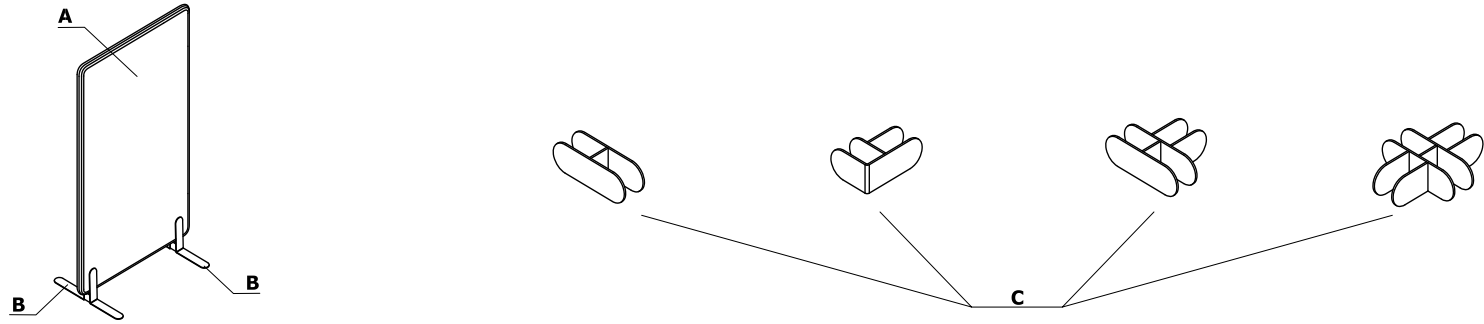

Coloris - Sonic - cloisons de separation

Matériau	Couleurs	Cloisons de séparation															
		A - Panneau	B - Pied	C - Éléments de jonction													
Tissu	Nemo	✓															
	Runner	groupe II															
	Medley	groupe II															
	**Atlantic	groupe II															
	Vita	groupe II															
	Mica	groupe II															
	Go Check	groupe II															
	****Charles	groupe II															
	*Tissu du client	groupe II															
	Synergy	groupe III															
	***Silvertex	groupe III															
	Tessa	groupe III															
	Oceanic	groupe III															
	Quest	groupe III															
	Grain	groupe III															
	Atlas	IV. Gruppe															

** Il est possible de commander l'ensemble des références Atlantic de l'offre Gabriel (hors standard MDD), sous un délai de 8 semaines.

*** Il est possible de commander l'ensemble des références Silvertex de l'offre Spradling, délai standard MDD

**** Il est possible de commander l'ensemble des références Charles de l'offre Dekoma (hors standard MDD), en délai de livraison standard.