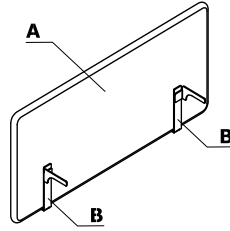

Coloris - Sonic - panneaux écrans pour bureaux

Matériau	Couleurs	Panneau écran														
		A - Panneau	B - Fixations	C - Accessoires												
Tissu	Nemo	✓														
	Runner	groupe II ✓														
	Medley	groupe II ✓														
	**Atlantic	groupe II ✓														
	Vita	groupe II ✓														
	Mica	groupe II ✓														
	Go Check	groupe II ✓														
	****Charles	groupe II ✓														
	*Tissu du client	groupe II ✓														
	Synergy	groupe III ✓														
	***Silvertex	groupe III ✓														
	Tessa	groupe III ✓														
	Oceanic	groupe III ✓														
	Quest	groupe III ✓														
	Grain	groupe III ✓														
	Atlas	IV. Gruppe ✓														

** Il est possible de commander l'ensemble des références Atlantic de l'offre Gabriel (hors standard MDD), sous un délai de 8 semaines.

*** Il est possible de commander l'ensemble des références Silvertex de l'offre Spradling, délai standard MDD

**** Il est possible de commander l'ensemble des références Charles de l'offre Dekoma (hors standard MDD), en délai de livraison standard.