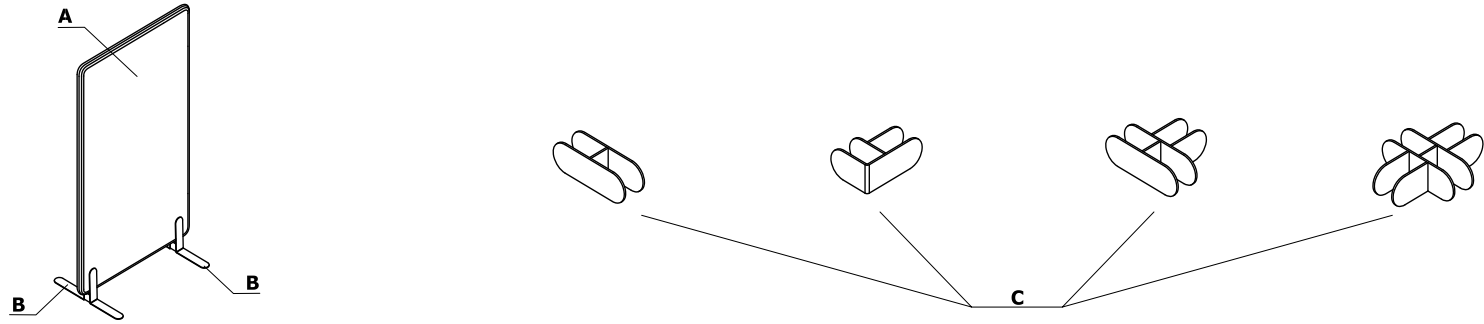

Combinaciones de colores - Sonic - mamparas moviles

Material	Color	Mamparas moviles															
		A - Panel	B - Pata	C - Elemento conector													
Tejido	Nemo	✓															
	Runner	2º grupo ✓															
	Medley	2º grupo ✓															
	**Atlantic	2º grupo ✓															
	Vita	2º grupo ✓															
	Mica	2º grupo ✓															
	Go Check	2º grupo ✓															
	****Charles	2º grupo ✓															
	*Tejido propio del cliente	2º grupo ✓															
	Synergy	3º grupo ✓															
	***Silvertex	3º grupo ✓															
	Tessa	3º grupo ✓															
	Oceanic	3º grupo ✓															
	Quest	3º grupo ✓															
	Grain	3º grupo ✓															
	Atlas	4º grupo ✓															

* Utilizar los tejidos proporcionados por el cliente supone la realización de tests para aseverar la factibilidad de su realización. *** Posibilidad de pedir el producto en la gama completa de colores de la serie Silvertex, según el muestrario de Spradling. Plazo: 15 días laborables.. ** Existe la posibilidad de pedir el producto en el rango completo de colores de la serie Atlantic, de acuerdo al catálogo Gabriel, con entrega en 8 semanas **** Existe la posibilidad de pedir el producto en el rango completo de colores de la serie Charles, de acuerdo al catálogo Dekoma, con tiempo de entrega estándar.