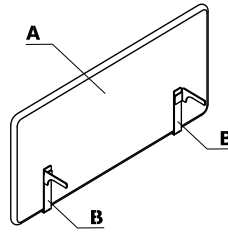

# Farbkombination - Sonic - Tisch-Trennwände

Material	Farbe	Paneele															
		A - Paneel	B - Griffe	C - Zubehör													
Stoff	Nemo	✓															
	Runner	II. Gruppe ✓															
	Medley	II. Gruppe ✓															
	**Atlantic	II. Gruppe ✓															
	Vita	II. Gruppe ✓															
	Mica	II. Gruppe ✓															
	Go Check	II. Gruppe ✓															
	****Charles	II. Gruppe ✓															
	*Kundeneigener Stoff	II. Gruppe ✓															
	Synergy	III. Gruppe ✓															
	***Silvertex	III. Gruppe ✓															
	Tessa	III. Gruppe ✓															
	Oceanic	III. Gruppe ✓															
	Quest	III. Gruppe ✓															
	Grain	III. Gruppe ✓															
	Atlas	IV. Gruppe ✓															