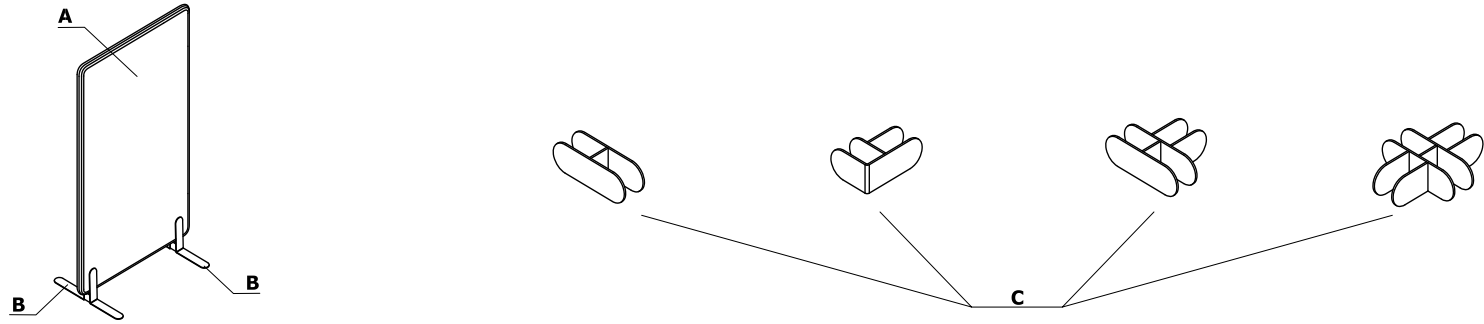

Farbkombination - Sonic - freistehende Paneele

Material	Farbe	Freistehende Paneele																
		A - Paneel	B - Fuss	C - Verbindungselement														
Stoff	Nemo	✓																
	Runner	II. Gruppe ✓																
	Medley	II. Gruppe ✓																
	**Atlantic	II. Gruppe ✓																
	Vita	II. Gruppe ✓																
	Mica	II. Gruppe ✓																
	Go Check	II. Gruppe ✓																
	****Charles	II. Gruppe ✓																
	*Kundeneigener Stoff	II. Gruppe ✓																
	Synergy	III. Gruppe ✓																
	***Silvertex	III. Gruppe ✓																
	Tessa	III. Gruppe ✓																
	Oceanic	III. Gruppe ✓																
	Quest	III. Gruppe ✓																
	Grain	III. Gruppe ✓																
	Atlas	IV. Gruppe ✓																

* Die Anwendung des kundeneigenen Stoffs erfordert Polstertests, um die Realisierungsmöglichkeiten zu überprüfen

** Es besteht die Möglichkeit, das Produkt in vollem Farbspektrum von Atlantic laut dem Musterkatalog Gabriel innerhalb von 8 Wochen zu bestellen

*** Es besteht die Möglichkeit, das Produkt in vollem Farbspektrum von Silvertex laut dem Musterkatalog Spradling innerhalb von 15 Werktagen zu bestellen.

**** Es besteht die Möglichkeit, das Produkt im vollen Farbspektrum von Charles laut dem Musterkatalog Dekoma innerhalb der Standardlieferzeit zu bestellen.