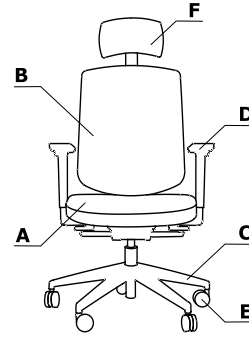

Coloris - Sava

Matériau	Couleurs	Siège																	
		A - Assise	B - Dossier	C - Base	D - Accoudoirs	E - Roulettes	F - Appui tete												
Tissu	Nemo	✓																	
	Runner	groupe II ✓	✓				Noire												
	Medley	groupe II ✓																	
	**Atlantic	groupe II ✓																	
	Vita	groupe II ✓																	
	Mica	groupe II ✓																	
	Go Check	groupe II ✓																	
	****Charles	groupe II ✓																	
	*Tissu du client	groupe III ✓																	
	Synergy	groupe III ✓																	
	***Silvertex	groupe III ✓																	
	Tessa	groupe III ✓																	
	Oceanic	groupe III ✓																	
	Quest	groupe III ✓																	
	Grain	groupe III ✓																	
	Atlas	IV. Gruppe ✓																	

** Il est possible de commander l'ensemble des références Atlantic de l'offre Gabriel (hors standard MDD), sous un délai de 8 semaines.

*** Il est possible de commander l'ensemble des références Silvertex de l'offre Spradling, délai standard MDD

**** Il est possible de commander l'ensemble des références Charles de l'offre Dekoma (hors standard MDD), en délai de livraison standard.