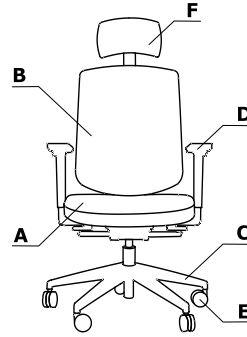

Farbkombination - Sava

Material	Farbe	Stühle																	
		A - Sitz	B - Lehne	C - Basis	D - Armlehne	E - Rollen	F - Kopfstütze												
Stoff	Nemo	✓																	
	Runner	II. Gruppe ✓	✓					Schwarz											
	Medley	II. Gruppe ✓																	
	**Atlantic	II. Gruppe ✓																	
	Vita	II. Gruppe ✓																	
	Mica	II. Gruppe ✓																	
	Go Check	II. Gruppe ✓																	
	****Charles	II. Gruppe ✓																	
	*Kundeneigener Stoff	III. Gruppe ✓																	
	Synergy	III. Gruppe ✓																	
	***Silvertex	III. Gruppe ✓																	
	Tessa	III. Gruppe ✓																	
	Oceanic	III. Gruppe ✓																	
	Quest	III. Gruppe ✓																	
	Grain	III. Gruppe ✓																	
Atlas	IV. Gruppe ✓																		