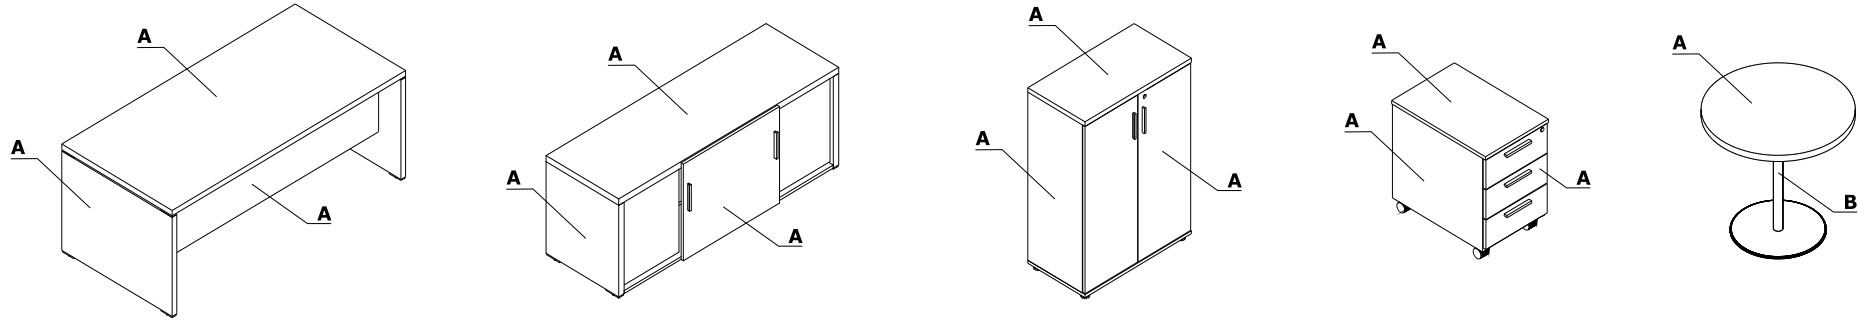

Zestawienie kolorystyczne - Quando

Materiał	Kolor	Wszystkie elementy systemu A - Elementy płytowe	Stoły z podstawą talerzową B - Kolumna												
Płyta	31 - dąb kanadyjski	✓													
	106 - orzech nizinny	✓													
	167 - dąb szary	✓													
	168 - dąb naturalny	✓													
	171 - orzech ciemny	✓													
Metal	M115 - czarny półmat RAL 9005		✓												
	M009 - aluminium półmat RAL 9006		✓												
	M015 - biały półmat RAL 9010		✓												