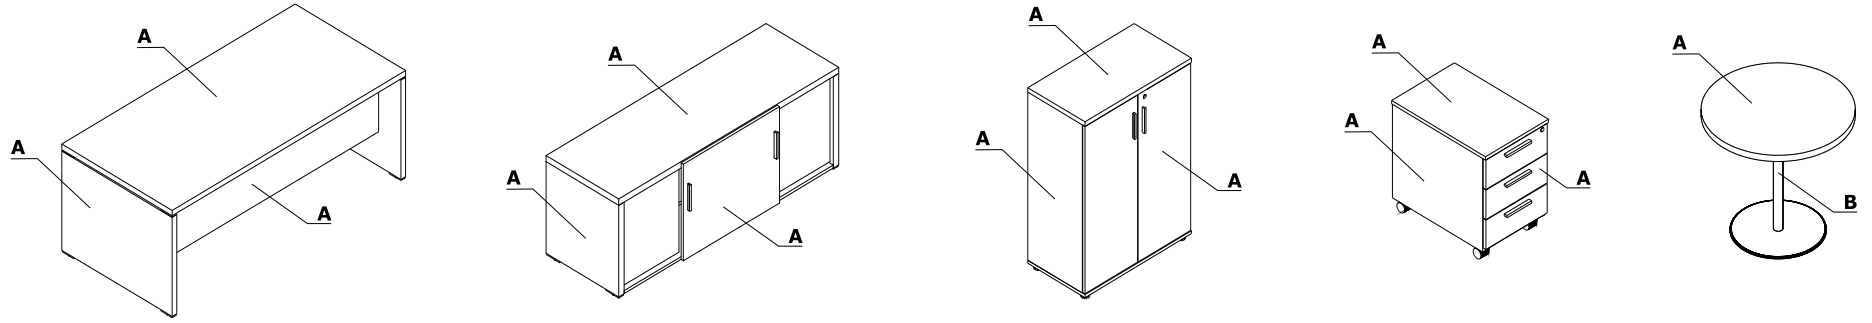

Coloris - Quando

Matériau	Couleurs	Tous les éléments	Table avec embase ronde												
		A - Éléments en mélaminé	B - Colonne												
Mélaminé	31 - chêne canadien	✓													
	106 - noyer	✓													
	167 - chêne gris	✓													
	168 - chêne naturel	✓													
	171 - noyer foncé	✓													
Métal	M115 - noir semi-mat RAL 9005		✓												
	M009 - aluminium semi-mat RAL 9006		✓												
	M015 - blanc semi-mat RAL 9010		✓												