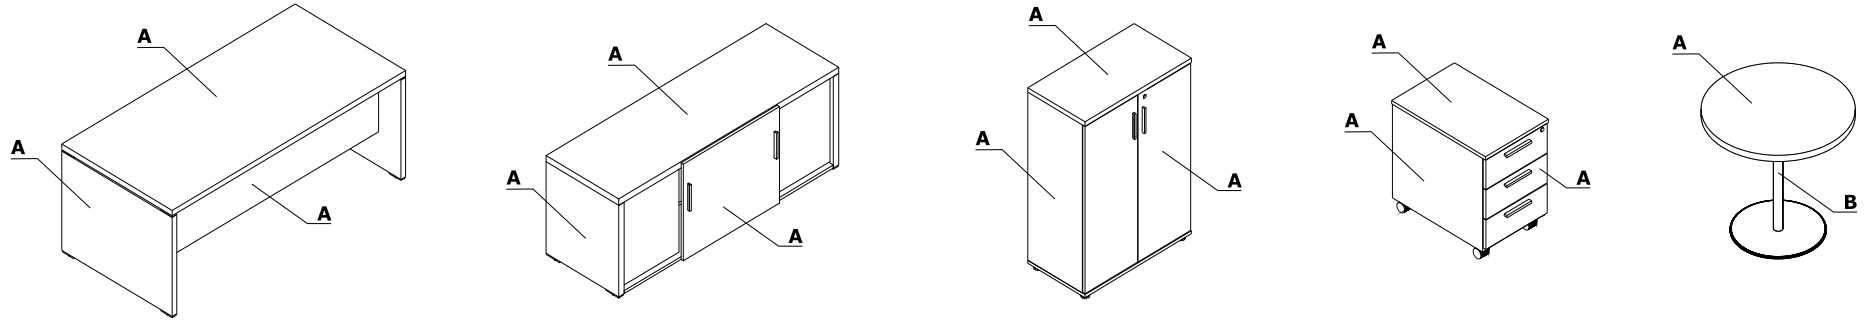

Farbkombination - Quando

Material	Farbe	Alle Elemente	Tische mit Tellerfuß													
		A - Plattenelemente	B - Säule													
Melamin	31 - kanadische Eiche	✓														
	106 - Nussbaum	✓														
	167 - Eiche Grau	✓														
	168 - Eiche Natur	✓														
	171 - Walnuss dunkel	✓														
Metall	M115 - schwarz halbmatt RAL 9005		✓													
	M009 - aluminium halbmatt RAL 9006		✓													
	M015 - weiß halbmatt RAL 9010		✓													