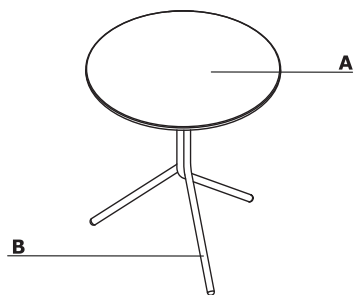

Zestawienie kolorystyczne - Luna

Materiał	Kolor	Stolik													
		A - Blat	B - Podstawa												
Metal	M156 - jasny szary mat strukturalny RAL 7044	✓	✓												
	M157 - miętowy mat strukturalny RAL 1806010	✓	✓												
	M158 - turkus mat strukturalny RAL 2003020	✓	✓												
	M159 - bordowy mat strukturalny RAL 3007	✓	✓												
	M160 - antracyt mat strukturalny RAL 7043	✓	✓												
	M161 - czarny mat strukturalny RAL 9005	✓	✓												
	M162 - perłowy mat strukturalny RAL 1013	✓	✓												
	M163 - brązowy mat strukturalny RAL 1019	✓	✓												
	M164 - żółty mat strukturalny RAL 0959040	✓	✓												
	M165 - oliwkowy mat strukturalny RAL 6013	✓	✓												
	M166 - niebieski mat strukturalny RAL 2307010	✓	✓												
	M168 - ceglasty mat strukturalny RAL 0404040	✓	✓												
M171 - beżowy mat strukturalny RAL 0608005	✓	✓													