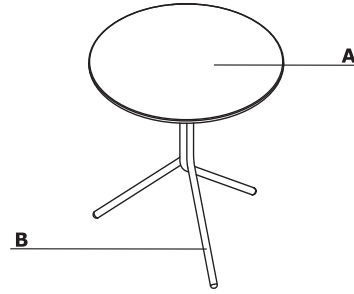

Coloris - Luna

Matériau	Couleurs	Table basse													
		A - Plateau	B - Base												
Métal	M156 - structure gris clair mat RAL 7044	✓	✓												
	M157 - structure vert menthe mat RAL 1806010	✓	✓												
	M158 - structure turquoise RAL 2003020	✓	✓												
	M159 - structure bordeaux mat RAL 3007	✓	✓												
	M160 - structure anthracite mat RAL 7043	✓	✓												
	M161 - structure noir RAL 9005	✓	✓												
	M162 - structure perle mat RAL 1013	✓	✓												
	M163 - structure marron mat RAL 1019	✓	✓												
	M164 - structure jaune orangé mat RAL 0959040	✓	✓												
	M165 - structure olive mat RAL 6013	✓	✓												
	M166 - structure bleu mat RAL 2307010	✓	✓												
	M168 - structure orange brique RAL 0404040	✓	✓												
M171 - structure beige mat RAL 0608005	✓	✓													