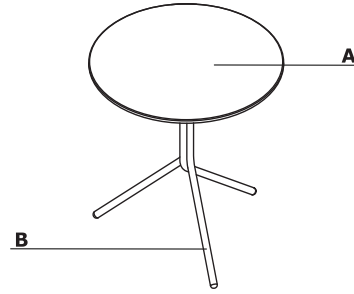

## Combinaciones de colores - Luna

Material	Color	Mesas													
		A - Superficie de trabajo	B - Base												
Metal	M156 - gris claro mate RAL 7044	✓	✓												
	M157 - verde menta RAL 1806010	✓	✓												
	M158 - turquesa RAL 2003020	✓	✓												
	M159 - burdeos mate RAL 3007	✓	✓												
	M160 - antracita mate RAL 7043	✓	✓												
	M161 - negro mate RAL 9005	✓	✓												
	M162 - perla mate RAL 1013	✓	✓												
	M163 - marrón mate RAL 1019	✓	✓												
	M164 - amarillo mate RAL 0959040	✓	✓												
	M165 - verde oliva mate RAL 6013	✓	✓												
	M166 - azul mate RAL 2307010	✓	✓												
	M168 - naranja ladrillo RAL 0404040	✓	✓												
	M171 - beige mate RAL 0608005	✓	✓												