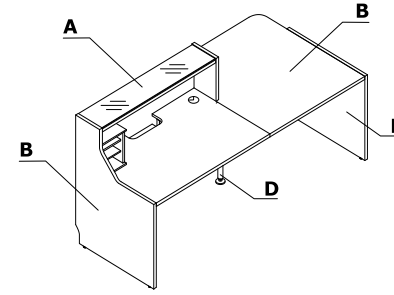

Coloris - Linea

Matériau	Couleurs	Tous les éléments				Éléments complémentaires									
		A - Top de rehausse	B - Corps	C - Façade	D - Pied de support	LMS05, LMS06, LZZ06	S69, E64								
Mélaminé	08 - noir					✓									
	67 - blanc pastel					✓									
	26 - aluminium satiné					✓									
Verre	116 - verre noir - RAL 9005	✓	08 - noir	✓											
	117 - verre blanc - RAL 9003	✓	67 - blanc pastel	✓											
	124 - verre argent - RAL 9007	✓	26 - aluminium satiné	✓											
	134 - verre turquoise - NCS S 4050B20G			✓											
	135 - verre jaune - RAL DESIGN 0908080			✓											
	136 - verre rose - RAL DESIGN 3404045			✓											
Métal	M009 - aluminium semi-mat RAL 9006				✓		✓								
	M015 - blanc semi-mat RAL 9010				✓		✓								
	M115 - noir semi-mat RAL 9005				✓		✓								