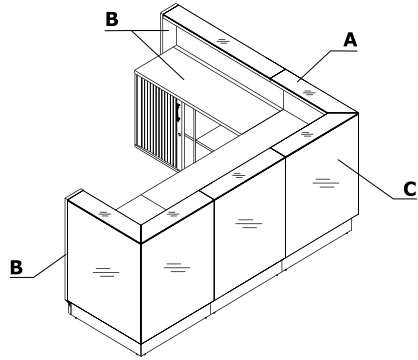

Coloris - Linea

Matériau	Couleurs	Tous les éléments				Éléments complémentaires									
		A - Top de rehausse	B - Corps	C - Façade	D - Pied de support	LMS05, LMS06, LZZ06	S69, E64								
Mélaminé	08 - noir					✓									
	67 - blanc pastel					✓									
	26 - aluminium satiné					✓									
Verre	116 - verre noir - RAL 9005	✓	08 - noir	✓											
	117 - verre blanc - RAL 9003	✓	67 - blanc pastel	✓											
	124 - verre argent - RAL 9007	✓	26 - aluminium satiné	✓											
	134 - verre turquoise - NCS S 4050B20G			✓											
	135 - verre jaune - RAL DESIGN 0908080			✓											
	136 - verre rose - RAL DESIGN 3404045			✓											
Métal	M009 - aluminium semi-mat RAL 9006				✓		✓								
	M015 - blanc semi-mat RAL 9010				✓		✓								
	M115 - noir semi-mat RAL 9005				✓		✓								