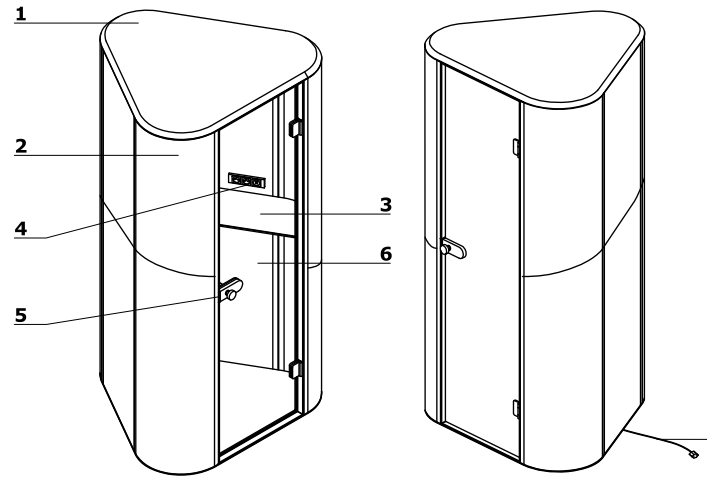

Technische Beschreibung**1 Oberplatte:**

- außen - MDF 28 mm, gepolstert, in Schwarz - LDS27
- innen - Spanplatte 12 mm gepolstert, in Schwarz - LDS27, 2-Punkt- Beleuchtung; Abluftventilator durch Bewegungsmelder aktiviert (Einstellung der Lüftungsstärke); Luftgitter im Boden

2 Korpus - 58 mm, Polsterwände mit akustischer Füllung**3 Fachboden** - MDF-Platte 28 mm, lackiert, Größe: 1070x388x28 mm, Schwarz**4 Mediabox** - 2x230V + 1xUSB + 1xUSB-Typ C**5 Drehknopf** - Metall, pulverbeschichtet, Farbe: Schwarz**6 Tür** - Hartglas 8 mm, durchsichtig, Rechts**7 Unterplatte:**

- außen - MDF 28 mm, gepolstert, in Schwarz - LDS27
- innen - Spanplatte 18 mm, Teppichboden, Farbe: anthrazit

8 Stromanschluss**Abmessungen (mm)****Puff****1 Sitz** - stoffbezogen, mit 60 mm dickem Schaumstoff gefüllt**2 Korpus** - Rahmen aus Spanplatte**3 Blumentopf** - 470 mm tief**4 Füßchen** - aus Kunststoff, 3 Stück**5 Basis** - MDF lackiert, Farbe: schwarz

Hocker Cool**Abmessungen (mm)**

- 1 Sitz 360°** - Basis aus Polypropylen, Formschaum, Dichte von 65 kg/m³, gepolstert
- 2 Gasheber** - Gehäuse aus Polypropylen
- 3 Basis** - Polypropylen, mit Anti-Rutsch-Gummi überzogen
- 4 Knopf** - ermöglicht die Höheneinstellung