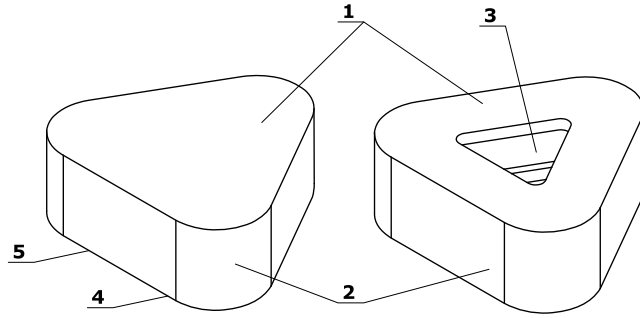

- außen - MDF 28 mm, gepolstert, in Schwarz - LDS27
- innen - Spanplatte 18 mm, Teppichboden, Farbe: anthrazit

8 Stromanschluss**Abmessungen (mm)****Puff****1 Sitz** - stoffbezogen, mit 60 mm dickem Schaumstoff gefüllt**2 Korpus** - Rahmen aus Spanplatte**3 Blumentopf** - 470 mm tief**4 Füßchen** - aus Kunststoff, 3 Stück**5 Basis** - MDF lackiert, Farbe: schwarz

Hocker Cool**Abmessungen (mm)**

- 1 Sitz 360°** - Basis aus Polypropylen, Formschaum, Dichte von 65 kg/m³, gepolstert
- 2 Gasheber** - Gehäuse aus Polypropylen
- 3 Basis** - Polypropylen, mit Anti-Rutsch-Gummi überzogen
- 4 Knopf** - ermöglicht die Höheneinstellung

* Schwingen (links,rechts) $\pm 20^\circ$

Puff

- 1 Sitz** - stoffbezogen, mit 60 mm dickem Schaumstoff gefüllt
- 2 Korpus** - Rahmen aus Spannplatte
- 3 Blumentopf** - 470 mm tief
- 4 Füßchen** - aus Kunststoff, 3 Stück
- 5 Basis** - MDF lackiert, Farbe: schwarz

**Abmessungen (mm)**