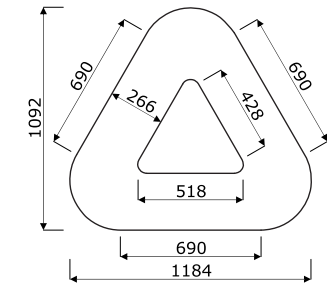

2 Korpus - 58 mm, Polsterwände mit akustischer Füllung**3 Fachboden** - MDF-Platte 28 mm, lackiert, Größe: 1070x388x28 mm, Schwarz**4 Mediabox** - 2x230V + 1xUSB + 1xUSB-Typ C**5 Drehknopf** - Metall, pulverbeschichtet, Farbe: Schwarz**6 Tür** - Hartglas 8 mm, durchsichtig, Rechts**7 Unterplatte:**

- außen - MDF 28 mm, gepolstert, in Schwarz - LDS27
- innen - Spanplatte 18 mm, Teppichboden, Farbe: anthrazit

8 Stromanschluss**Abmessungen (mm)****Puff****1 Sitz** - stoffbezogen, mit 60 mm dickem Schaumstoff gefüllt**2 Korpus** - Rahmen aus Spanplatte**3 Blumentopf** - 470 mm tief**4 Füßchen** - aus Kunststoff, 3 Stück**5 Basis** - MDF lackiert, Farbe: schwarz

Hocker Cool**Abmessungen (mm)**

- 1 Sitz 360°** - Basis aus Polypropylen, Formschaum, Dichte von 65 kg/m³, gepolstert
- 2 Gasheber** - Gehäuse aus Polypropylen
- 3 Basis** - Polypropylen, mit Anti-Rutsch-Gummi überzogen
- 4 Knopf** - ermöglicht die Höheneinstellung

**Abmessungen (mm)**