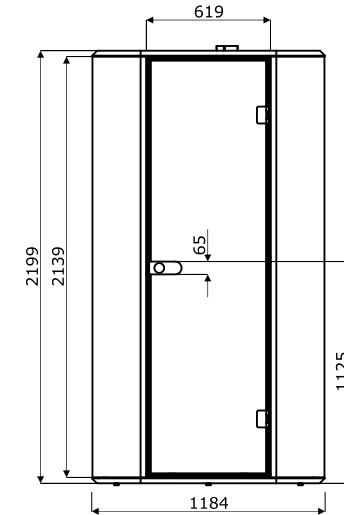

2 Korpus - 58 mm, Polsterwände mit akustischer Füllung**3 Fachboden** - MDF-Platte 28 mm, lackiert, Größe: 1070x388x28 mm, Schwarz**4 Mediabox** - 2x230V + 1xUSB + 1xUSB-Typ C**5 Drehknopf** - Metall, pulverbeschichtet, Farbe: Schwarz**6 Tür** - Hartglas 8 mm, durchsichtig, Rechts**7 Unterplatte:**

- außen - MDF 28 mm, gepolstert, in Schwarz - LDS27
- innen - Spanplatte 18 mm, Teppichboden, Farbe: anthrazit

8 Stromanschluss**Abmessungen (mm)****Puff****1 Sitz** - stoffbezogen, mit 60 mm dickem Schaumstoff gefüllt**2 Korpus** - Rahmen aus Spanplatte**3 Blumentopf** - 470 mm tief**4 Füßchen** - aus Kunststoff, 3 Stück**5 Basis** - MDF lackiert, Farbe: schwarz

Hocker Cool**Abmessungen (mm)**

- 1 Sitz 360°** - Basis aus Polypropylen, Formschaum, Dichte von 65 kg/m³, gepolstert
- 2 Gasheber** - Gehäuse aus Polypropylen
- 3 Basis** - Polypropylen, mit Anti-Rutsch-Gummi überzogen
- 4 Knopf** - ermöglicht die Höheneinstellung

**Abmessungen (mm)**