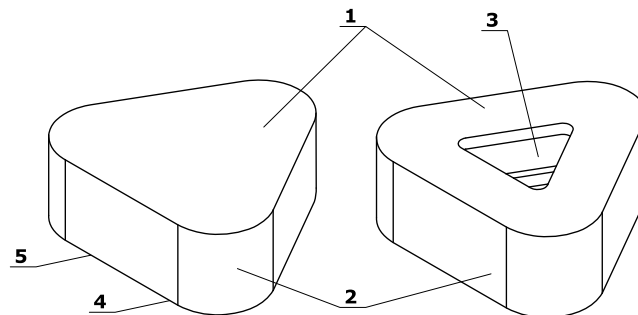

Technische Beschreibung**1 Oberplatte:**

- außen - MDF 28 mm, gepolstert, in Schwarz - LDS27
- innen - Spanplatte 12 mm gepolstert, in Schwarz - LDS27, 2-Punkt- Beleuchtung; Abluftventilator durch Bewegungsmelder aktiviert (Einstellung der Lüftungsstärke); Luftgitter im Boden

2 Korpus - 58 mm, Polsterwände mit akustischer Füllung**3 Fachboden** - MDF-Platte 28 mm, lackiert, Größe: 1070x388x28 mm, Schwarz**4 Mediabox** - 2x230V + 1xUSB + 1xUSB-Typ C**5 Drehknopf** - Metall, pulverbeschichtet, Farbe: Schwarz**6 Tür** - Hartglas 8 mm, durchsichtig, Rechts**7 Unterplatte:**

- außen - MDF 28 mm, gepolstert, in Schwarz - LDS27
- innen - Spanplatte 18 mm, Teppichboden, Farbe: anthrazit

8 Stromanschluss**Abmessungen (mm)****Puff****1 Sitz** - stoffbezogen, mit 60 mm dickem Schaumstoff gefüllt**2 Korpus** - Rahmen aus Spanplatte**3 Blumentopf** - 470 mm tief**4 Füßchen** - aus Kunststoff, 3 Stück**5 Basis** - MDF lackiert, Farbe: schwarz

Hocker Cool**Abmessungen (mm)**

- 1 Sitz 360°** - Basis aus Polypropylen, Formschaum, Dichte von 65 kg/m³, gepolstert
- 2 Gasheber** - Gehäuse aus Polypropylen
- 3 Basis** - Polypropylen, mit Anti-Rutsch-Gummi überzogen
- 4 Knopf** - ermöglicht die Höheneinstellung