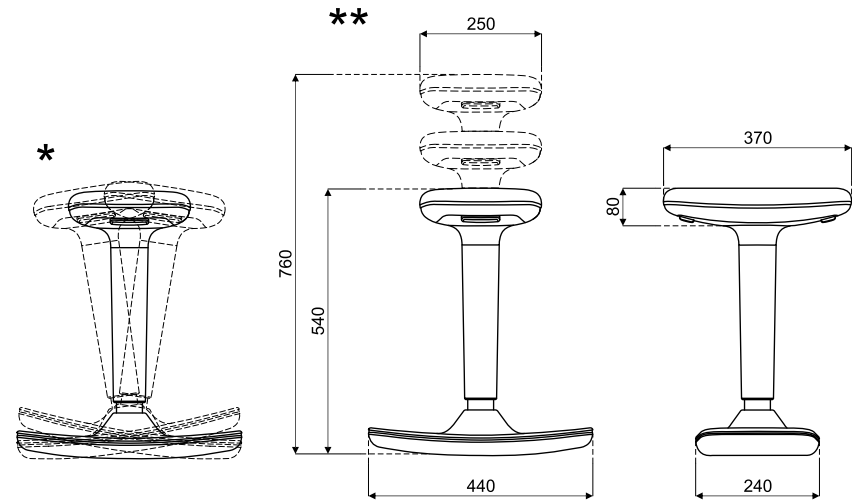

2 Korpus - 58 mm, Polsterwände mit akustischer Füllung**3 Fachboden** - MDF-Platte 28 mm, lackiert, Größe: 1070x388x28 mm, Schwarz**4 Mediabox** - 2x230V + 1xUSB + 1xUSB-Typ C**5 Drehknopf** - Metall, pulverbeschichtet, Farbe: Schwarz**6 Tür** - Hartglas 8 mm, durchsichtig, Rechts**7 Unterplatte:**

- außen - MDF 28 mm, gepolstert, in Schwarz - LDS27
- innen - Spanplatte 18 mm, Teppichboden, Farbe: anthrazit

8 Stromanschluss**Abmessungen (mm)****Puff****1 Sitz** - stoffbezogen, mit 60 mm dickem Schaumstoff gefüllt**2 Korpus** - Rahmen aus Spanplatte**3 Blumentopf** - 470 mm tief**4 Füßchen** - aus Kunststoff, 3 Stück**5 Basis** - MDF lackiert, Farbe: schwarz

Hocker Cool**Abmessungen (mm)**

- 1 Sitz 360°** - Basis aus Polypropylen, Formschaum, Dichte von 65 kg/m³, gepolstert
- 2 Gasheber** - Gehäuse aus Polypropylen
- 3 Basis** - Polypropylen, mit Anti-Rutsch-Gummi überzogen
- 4 Knopf** - ermöglicht die Höheneinstellung

**Abmessungen (mm)**