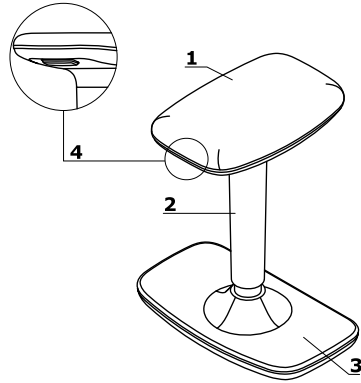

Technische Beschreibung**1 Oberplatte:**

- außen - MDF 28 mm, gepolstert, in Schwarz - LDS27
- innen - Spanplatte 12 mm gepolstert, in Schwarz - LDS27, 2-Punkt- Beleuchtung; Abluftventilator durch Bewegungsmelder aktiviert (Einstellung der Lüftungsstärke); Luftgitter im Boden

2 Korpus - 58 mm, Polsterwände mit akustischer Füllung**3 Fachboden** - MDF-Platte 28 mm, lackiert, Größe: 1070x388x28 mm, Schwarz**4 Mediabox** - 2x230V + 1xUSB + 1xUSB-Typ C**5 Drehknopf** - Metall, pulverbeschichtet, Farbe: Schwarz**6 Tür** - Hartglas 8 mm, durchsichtig, Rechts**7 Unterplatte:**

- außen - MDF 28 mm, gepolstert, in Schwarz - LDS27
- innen - Spanplatte 18 mm, Teppichboden, Farbe: anthrazit

8 Stromanschluss**Abmessungen (mm)****Puff****1 Sitz** - stoffbezogen, mit 60 mm dickem Schaumstoff gefüllt**2 Korpus** - Rahmen aus Spanplatte**3 Blumentopf** - 470 mm tief**4 Füßchen** - aus Kunststoff, 3 Stück**5 Basis** - MDF lackiert, Farbe: schwarz

Hocker Cool**Abmessungen (mm)**

- 1 Sitz 360°** - Basis aus Polypropylen, Formschaum, Dichte von 65 kg/m³, gepolstert
- 2 Gasheber** - Gehäuse aus Polypropylen
- 3 Basis** - Polypropylen, mit Anti-Rutsch-Gummi überzogen
- 4 Knopf** - ermöglicht die Höheneinstellung