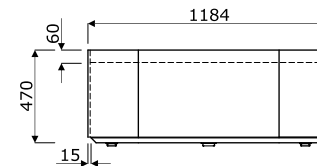

Technische Beschreibung**1 Oberplatte:**

- außen - MDF 28 mm, gepolstert, in Schwarz - LDS27
- innen - Spanplatte 12 mm gepolstert, in Schwarz - LDS27, 2-Punkt- Beleuchtung; Abluftventilator durch Bewegungsmelder aktiviert (Einstellung der Lüftungsstärke); Luftgitter im Boden

2 Korpus - 58 mm, Polsterwände mit akustischer Füllung**3 Fachboden** - MDF-Platte 28 mm, lackiert, Größe: 1070x388x28 mm, Schwarz**4 Mediabox** - 2x230V + 1xUSB + 1xUSB-Typ C**5 Drehknopf** - Metall, pulverbeschichtet, Farbe: Schwarz**6 Tür** - Hartglas 8 mm, durchsichtig, Rechts**7 Unterplatte:**

Hocker Cool**Abmessungen (mm)**

- 1 Sitz 360°** - Basis aus Polypropylen, Formschaum, Dichte von 65 kg/m³, gepolstert
- 2 Gasheber** - Gehäuse aus Polypropylen
- 3 Basis** - Polypropylen, mit Anti-Rutsch-Gummi überzogen
- 4 Knopf** - ermöglicht die Höheneinstellung

**Abmessungen (mm)**