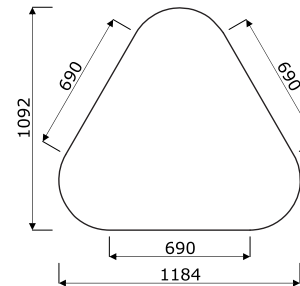

2 Korpus - 58 mm, Polsterwände mit akustischer Füllung**3 Fachboden** - MDF-Platte 28 mm, lackiert, Größe: 1070x388x28 mm, Schwarz**4 Mediabox** - 2x230V + 1xUSB + 1xUSB-Typ C**5 Drehknopf** - Metall, pulverbeschichtet, Farbe: Schwarz**6 Tür** - Hartglas 8 mm, durchsichtig, Rechts**7 Unterplatte:**

- außen - MDF 28 mm, gepolstert, in Schwarz - LDS27
- innen - Spanplatte 18 mm, Teppichboden, Farbe: anthrazit

8 Stromanschluss**Abmessungen (mm)****Puff****1 Sitz** - stoffbezogen, mit 60 mm dickem Schaumstoff gefüllt**2 Korpus** - Rahmen aus Spanplatte**3 Blumentopf** - 470 mm tief**4 Füßchen** - aus Kunststoff, 3 Stück**5 Basis** - MDF lackiert, Farbe: schwarz

Hocker Cool**Abmessungen (mm)**

- 1 Sitz 360°** - Basis aus Polypropylen, Formschaum, Dichte von 65 kg/m³, gepolstert
- 2 Gasheber** - Gehäuse aus Polypropylen
- 3 Basis** - Polypropylen, mit Anti-Rutsch-Gummi überzogen
- 4 Knopf** - ermöglicht die Höheneinstellung

**Abmessungen (mm)**