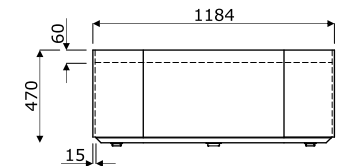

Technische Beschreibung**1 Oberplatte:**

- außen - MDF 28 mm, gepolstert, in Schwarz - LDS27
- innen - Spanplatte 12 mm gepolstert, in Schwarz - LDS27, 2-Punkt- Beleuchtung; Abluftventilator durch Bewegungsmelder aktiviert (Einstellung der Lüftungsstärke); Luftgitter im Boden

2 Korpus - 58 mm, Polsterwände mit akustischer Füllung**3 Fachboden** - MDF-Platte 28 mm, lackiert, Größe: 1070x388x28 mm, Schwarz**4 Mediabox** - 2x230V + 1xUSB + 1xUSB-Typ C**5 Drehknopf** - Metall, pulverbeschichtet, Farbe: Schwarz**6 Tür** - Hartglas 8 mm, durchsichtig, Rechts**7 Unterplatte:**

Hocker Cool**Abmessungen (mm)**

- 1 Sitz 360°** - Basis aus Polypropylen, Formschaum, Dichte von 65 kg/m³, gepolstert
- 2 Gasheber** - Gehäuse aus Polypropylen
- 3 Basis** - Polypropylen, mit Anti-Rutsch-Gummi überzogen
- 4 Knopf** - ermöglicht die Höheneinstellung

**Abmessungen (mm)**