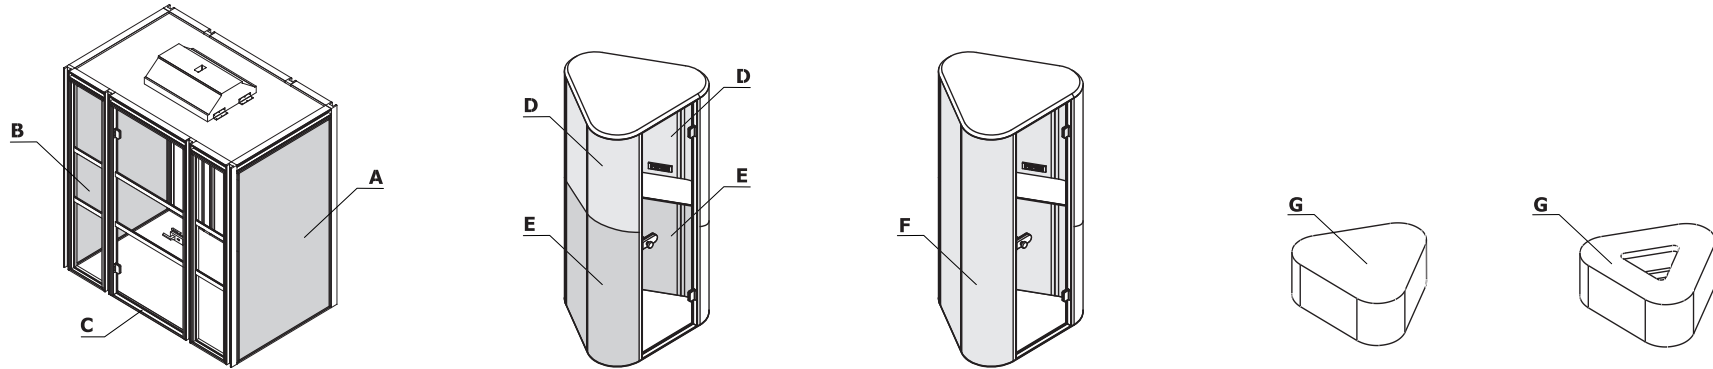

Combinazione di colori - Cabine acustiche

Material	Colore	Hako			Hana										
		A - Pareti esterne	B - Pareti interne	C - Telaio	D - Pareti - top	E - Pareti - fondo	F - HN01Q - totale	G - Pouffe							
Tessuto	Mica	✓	✓		✓	✓		✓							
	Medley	✓	✓		✓	✓		✓							
	Go Check	✓	✓		✓	✓		✓							
	****Charles	✓	✓		✓	✓		✓							
	Synergy	III gruppo di prezzi ✓	III gruppo di prezzi ✓		III gruppo di prezzi ✓	III gruppo di prezzi ✓		III gruppo di prezzi ✓							
	***Silvertex	III gruppo di prezzi ✓	III gruppo di prezzi ✓		III gruppo di prezzi ✓	III gruppo di prezzi ✓		III gruppo di prezzi ✓							
	Oceanic	III gruppo di prezzi ✓	III gruppo di prezzi ✓		III gruppo di prezzi ✓	III gruppo di prezzi ✓		III gruppo di prezzi ✓							
	Quest	III gruppo di prezzi ✓	III gruppo di prezzi ✓		III gruppo di prezzi ✓	III gruppo di prezzi ✓		III gruppo di prezzi ✓							
	Grain	III gruppo di prezzi ✓	III gruppo di prezzi ✓		III gruppo di prezzi ✓	III gruppo di prezzi ✓		III gruppo di prezzi ✓							
	*Tessuto affidato	III gruppo di prezzi ✓	III gruppo di prezzi ✓		III gruppo di prezzi ✓	III gruppo di prezzi ✓		III gruppo di prezzi ✓							
	Atlas	IV gruppo di prezzi ✓	IV gruppo di prezzi ✓		IV gruppo di prezzi ✓	IV gruppo di prezzi ✓		IV gruppo di prezzi ✓							
	MC-2496-60000 - grigio chiaro							✓							
	MC-2497-60000 - grigio							✓							
	MC-2496-67015 - verde menta							✓							
MC-2497-60021 - grafite							✓								
Metallo	M010 - grigio chiaro semiopaco RAL 7044			✓											
	M014 - rosso semiopaco RAL 3016			✓											
	M154 - antracite semiopaco RAL 7043			✓											