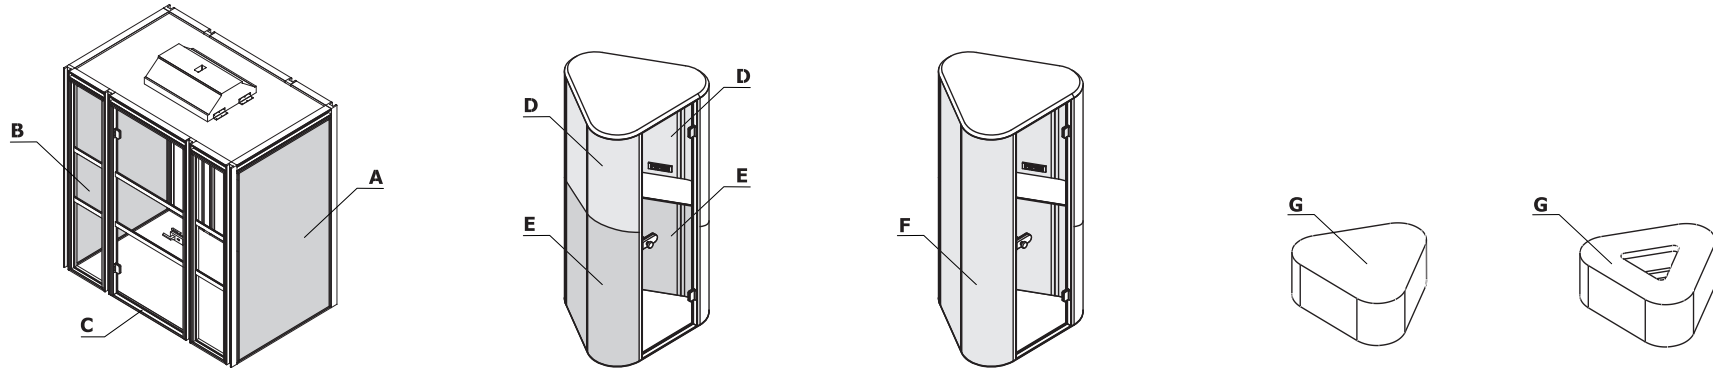

Combinaciones de colores - Cabinas insonorizadas

Material	Color	Hako			Hana										
		A - Paredes - exteriores	B - Paredes - interiores	C - Estructura	D - Paredes - techo	E - Paredes - suelo	F - HN01Q - cuerpo	G - Asiento							
Tejido	Mica	✓	✓		✓	✓		✓							
	Medley	✓	✓		✓	✓		✓							
	Go Check	✓	✓		✓	✓		✓							
	****Charles	✓	✓		✓	✓		✓							
	Synergy	3º grupo	3º grupo		3º grupo	3º grupo		3º grupo							
	***Silvertex	3º grupo	3º grupo		3º grupo	3º grupo		3º grupo							
	Oceanic	3º grupo	3º grupo		3º grupo	3º grupo		3º grupo							
	Quest	3º grupo	3º grupo		3º grupo	3º grupo		3º grupo							
	Grain	3º grupo	3º grupo		3º grupo	3º grupo		3º grupo							
	*Tejido propio del cliente	3º grupo	3º grupo		3º grupo	3º grupo		3º grupo							
	Atlas	4º grupo	4º grupo		4º grupo	4º grupo		4º grupo							
	MC-2496-60000 - gris claro								✓						
	MC-2497-60000 - gris								✓						
	MC-2496-67015 - Menta								✓						
MC-2497-60021 - grafito								✓							
Metal	M010 - gris claro semimate RAL 7044			✓											
	M014 - rojo semimate RAL 3016			✓											
	M154 - gris antracita semimate RAL 7043			✓											