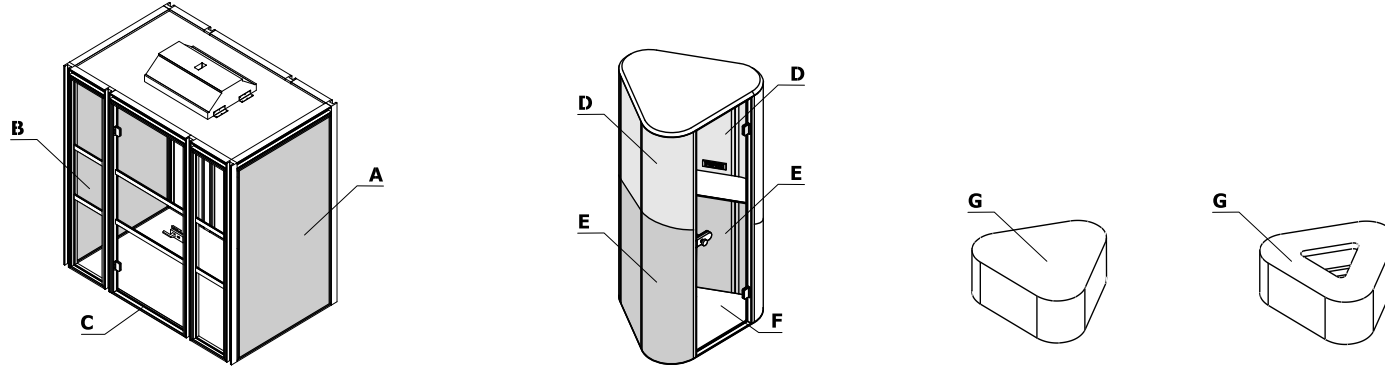

Coloris - Cabines acoustiques

Matériau	Couleurs	Hako			Hana											
		A - Parois - extérieur	B - Parois - intérieur	C - Piétement	D - Parois - haut	E - Parois - bas	F - Plancher	G - Pouf								
Tissu	Mica	✓	✓		✓	✓		✓								
	Medley	✓	✓		✓	✓		✓								
	Go Check	✓	✓		✓	✓		✓								
	****Charles	✓	✓		✓	✓		✓								
	Synergy	groupe III	groupe III		groupe III	groupe III		groupe III								
	***Silvertex	groupe III	groupe III		groupe III	groupe III		groupe III								
	Oceanic	groupe III	groupe III		groupe III	groupe III		groupe III								
	Quest	groupe III	groupe III		groupe III	groupe III		groupe III								
	Grain	groupe III	groupe III		groupe III	groupe III		groupe III								
	*Tissu du client	groupe III	groupe III		groupe III	groupe III		groupe III								
	Atlas	IV. Gruppe	IV. Gruppe		IV. Gruppe	IV. Gruppe		IV. Gruppe								
Métal	M010 - gris clair semi-mat RAL 7044			✓												
	M014 - rouge semi-mat RAL 3016			✓												
	M154 - anthracite semi-mat RAL 7043			✓												