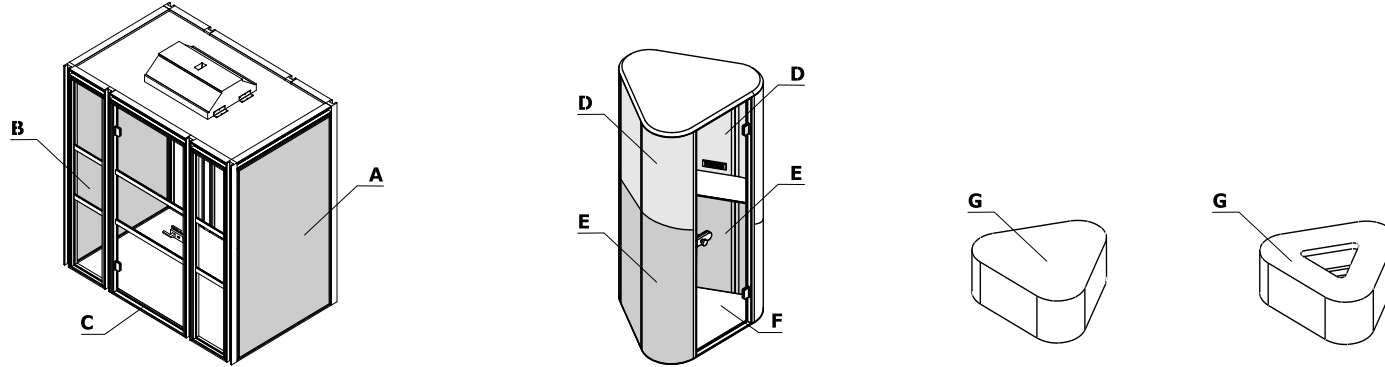

Combinaciones de colores - Cabinas insonorizadas

Material	Color	Hako			Hana												
		A - Paredes - exteriores	B - Paredes - interiores	C - Estructura	D - Paredes - techo	E - Paredes - suelo	F - Suelo	G - Asiento									
Tejido	Mica	✓	✓		✓	✓		✓									
	Medley	✓	✓		✓	✓		✓									
	Go Check	✓	✓		✓	✓		✓									
	****Charles	✓	✓		✓	✓		✓									
	Synergy	3º grupo	3º grupo		3º grupo	3º grupo		3º grupo									
	***Silvertex	3º grupo	3º grupo		3º grupo	3º grupo		3º grupo									
	Oceanic	3º grupo	3º grupo		3º grupo	3º grupo		3º grupo									
	Quest	3º grupo	3º grupo		3º grupo	3º grupo		3º grupo									
	Grain	3º grupo	3º grupo		3º grupo	3º grupo		3º grupo									
	*Tejido propio del cliente	3º grupo	3º grupo		3º grupo	3º grupo		3º grupo									
	Atlas	4º grupo	4º grupo		4º grupo	4º grupo		4º grupo									
Metal	M010 - gris claro semimate RAL 7044			✓													
	M014 - rojo semimate RAL 3016			✓													
	M154 - gris antracita semimate RAL 7043			✓													