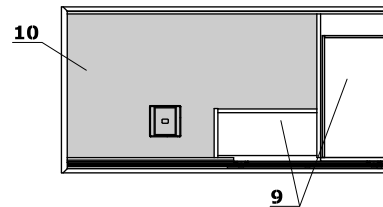

Interior:

1. **9 brak**
2. **10 Estructura de soporte + bloques de cemento**
3. **11 Acceso a mecanismo de elevación**