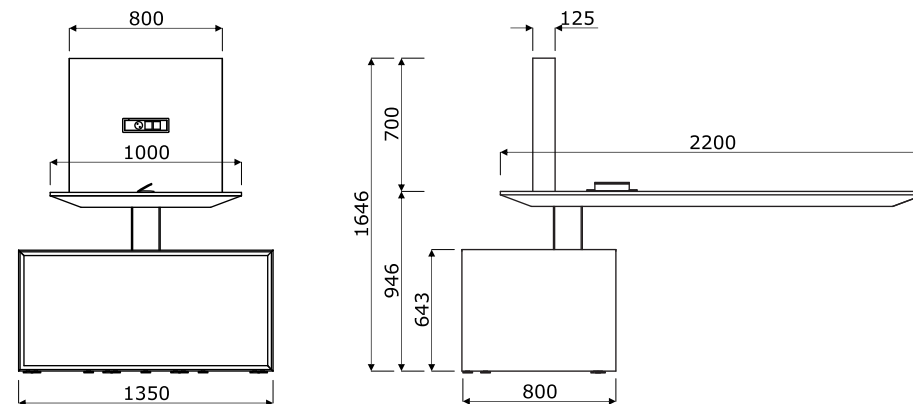

Escritorios

- 1 Encimera** - 78mm grosor, chapado en madera/HPL, carga máxima 70kg
- 2 Frontal deslizante** - MDF lacado 18 mm, sistema de cierre suave
- 3 Cajón** - extracción completa, autocierre, tamaño: 290x500x280 mm
- 4 Cuerpo** - MDF lacado 28 mm
- 5 OPCIÓN CON RECARGO:**
 - **Mediabox M06** - 2x230V+USB charger, color: blanco, negro
 - **Mediabox M06H** - 2x230V+HDMI+USB, color: blanco, negro
- 6 Panel de control**
- 7 Estructura eléctrica** - metal lacado, dimensiones de las columnas 150x150 mm, perfil de la estructura 60x30 mm
- 8 Estante** - MFC 18 mm, tamaño: 457x182x259mm

Dimensiones (mm)

Emplazamiento de mediabox

Estación multimedia con regulación de altura

- 1 **Encimera** - 78mm grosor, chapado en madera/HPL, carga máxima 70kg
- 2 **Panel de control**
- 3 **MEDIABOX** - 2x 230V + HDMI + USB, color: blanco, negro
- 4 **MEDIABOX** - 1x 230V + HDMI + USB, color: blanco, negro
- 5 **Cuerpo** - MDF lacado 28 mm
- 6 **Soporte** - Fijación Vesa, 400x400 mm, 40kg peso máximo monitor, ajuste de inclinación -10 grados.
- 7 **Estructura de soporte + bloques de cemento**

Mesa de conferencias con regulación de altura

- 1 **Encimera** - 78mm grosor, chapado en madera/HPL, carga máxima 70kg
- 2 **Panel de control**
- 3 **OPCIÓN CON RECARGO:**
 - **Mediabox M06** - 2x230V+USB charger, color: blanco, negro
 - **Mediabox M06H** - 2x230V+HDMI+USB, color: blanco, negro
- 4 **Cuerpo** - MDF lacado 28 mm
- 5 **Estructura de soporte + bloques de cemento**

Dimensiones (mm)

Cajonera y estantería

- 1 Cuerpo** - MDF lacado 38 mm
2 Plano fresado
3 Interior - tamaño del segmento
interior: 740x350x380 mm
4 Cajón:

- tamaño del segmento interior:
686x185x350
- frontal - MDF lacado/ chapado en madera
38 mm
- interior - MFC 18 mm