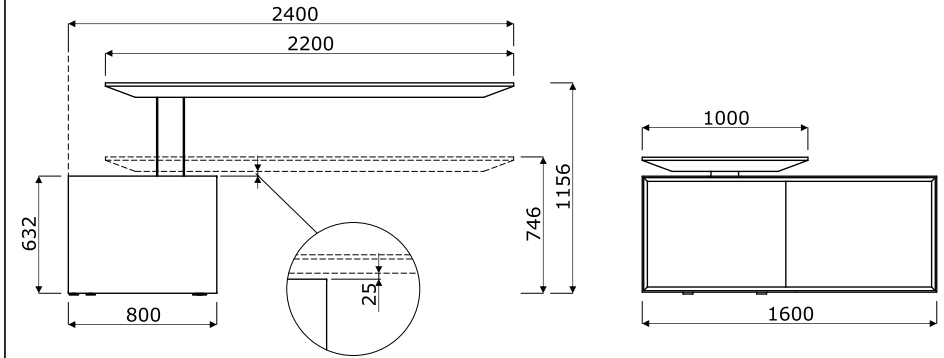

Escritorios

- 1 Encimera** - 78mm grosor, chapado en madera/HPL, carga máxima 70kg
- 2 Frontal deslizante** - MDF lacado 18 mm, sistema de cierre suave
- 3 Cajón** - extracción completa, autocierre, tamaño: 290x500x280 mm
- 4 Cuerpo** - MDF lacado 28 mm
- 5 OPCIÓN CON RECARGO:**
 - **Mediabox M06** - 2x230V+USB charger, color: blanco, negro
 - **Mediabox M06H** - 2x230V+HDMI+USB, color: blanco, negro
- 6 Panel de control**
- 7 Estructura eléctrica** - metal lacado, dimensiones de las columnas 150x150 mm, perfil de la estructura 60x30 mm
- 8 Estante** - MFC 18 mm, tamaño: 457x182x259mm

Dimensiones (mm)

Emplazamiento de mediabox

Estación multimedia con regulación de altura

- 1 **Encimera** - 78mm grosor, chapado en madera/HPL, carga máxima 70kg
- 2 **Panel de control**
- 3 **MEDIABOX** - 2x 230V + HDMI + USB, color: blanco, negro
- 4 **MEDIABOX** - 1x 230V + HDMI + USB, color: blanco, negro
- 5 **Cuerpo** - MDF lacado 28 mm
- 6 **Soporte** - Fijación Vesa, 400x400 mm, 40kg peso máximo monitor, ajuste de inclinación -10 grados.
- 7 **Estructura de soporte + bloques de cemento**

Dimensiones (mm)

Cajonera y estantería

- 1 Cuerpo** - MDF lacado 38 mm
2 Plano fresado
3 Interior - tamaño del segmento
interior: 740x350x380 mm
4 Cajón:

- tamaño del segmento interior:
686x185x350
- frontal - MDF lacado/ chapado en madera
38 mm
- interior - MFC 18 mm

**Mesita de café**

- 1 Cuerpo** - MDF lacado 38 mm
2 Interior - tamaño del segmento
interior: 1142x292x462 mm