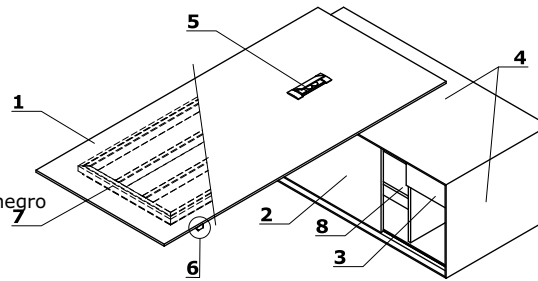

Escritorios

- 1 Encimera** - 78mm grosor, chapado en madera/HPL, carga máxima 70kg
- 2 Frontal deslizante** - MDF lacado 18 mm, sistema de cierre suave
- 3 Cajón** - extracción completa, autocierre, tamaño: 290x500x280 mm
- 4 Cuerpo** - MDF lacado 28 mm
- 5 OPCIÓN CON RECARGO:**
 - **Mediabox M06** - 2x230V+USB charger, color: blanco, negro
 - **Mediabox M06H** - 2x230V+HDMI+USB, color: blanco, negro
- 6 Panel de control**
- 7 Estructura eléctrica** - metal lacado, dimensiones de las columnas 150x150 mm, perfil de la estructura 60x30 mm
- 8 Estante** - MFC 18 mm, tamaño: 457x182x259mm

Dimensiones (mm)

Emplazamiento de mediabox

Estación multimedia con regulación de altura

- 1 **Encimera** - 78mm grosor, chapado en madera/HPL, carga máxima 70kg
- 2 **Panel de control**
- 3 **MEDIABOX** - 2x 230V + HDMI + USB, color: blanco, negro
- 4 **MEDIABOX** - 1x 230V + HDMI + USB, color: blanco, negro
- 5 **Cuerpo** - MDF lacado 28 mm
- 6 **Soporte** - Fijación Vesa, 400x400 mm, 40kg peso máximo monitor, ajuste de inclinación -10 grados.
- 7 **Estructura de soporte + bloques de cemento**

Dimensiones (mm)

Cajonera y estantería

- 1 Cuerpo** - MDF lacado 38 mm
2 Plano fresado
3 Interior - tamaño del segmento
interior: 740x350x380 mm
4 Cajón:

- tamaño del segmento interior:
686x185x350
- frontal - MDF lacado/ chapado en madera
38 mm
- interior - MFC 18 mm

**Mesita de café**

- 1 Cuerpo** - MDF lacado 38 mm
2 Interior - tamaño del segmento
interior: 1142x292x462 mm