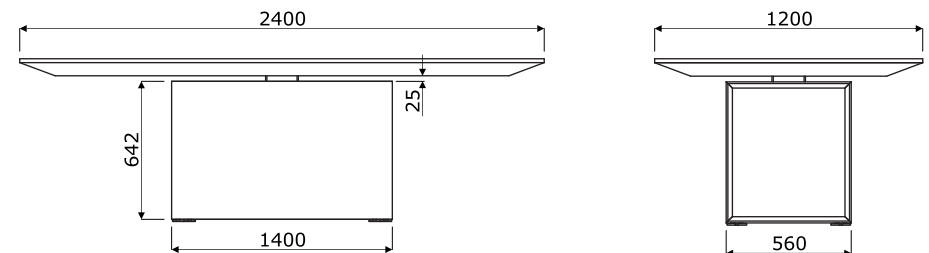

Mesa de reunión

1 Encimera - 78mm grosor, chapado en madera/HPL, carga máxima 70kg

2 OPCIÓN CON RECARGO:

- **Mediabox M06** - 2x230V+USB charger, color: blanco, negro
- **Mediabox M06H** - 2x230V+HDMI+USB, color: blanco, negro

Dimensiones (mm)

Cajonera y estantería

- 1 Cuerpo** - MDF lacado 38 mm
2 Plano fresado
3 Interior - tamaño del segmento
interior: 740x350x380 mm
4 Cajón:

- tamaño del segmento interior:
686x185x350
- frontal - MDF lacado/ chapado en madera
38 mm
- interior - MFC 18 mm

**Mesita de café**

- 1 Cuerpo** - MDF lacado 38 mm
2 Interior - tamaño del segmento
interior: 1142x292x462 mm