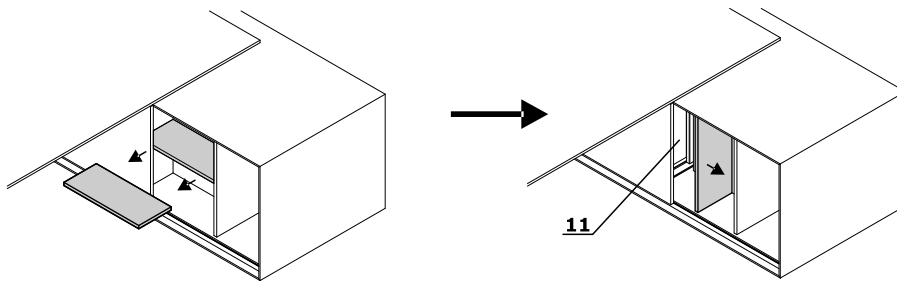

Escritorios

- 1 Encimera** - 78mm grosor, chapado en madera/HPL, carga máxima 70kg
- 2 Frontal deslizante** - MDF lacado 18 mm, sistema de cierre suave
- 3 Cajón** - extracción completa, autocierre, tamaño: 290x500x280 mm
- 4 Cuerpo** - MDF lacado 28 mm
- 5 OPCIÓN CON RECARGO:**
 - **Mediabox M06** - 2x230V+USB charger, color: blanco, negro
 - **Mediabox M06H** - 2x230V+HDMI+USB, color: blanco, negro
- 6 Panel de control**
- 7 Estructura eléctrica** - metal lacado, dimensiones de las columnas 150x150 mm, perfil de la estructura 60x30 mm
- 8 Estante** - MFC 18 mm, tamaño: 457x182x259mm

Interior:

- 9 brak**
- 10 Estructura de soporte + bloques de cemento**
- 11 Acceso a mecanismo de elevación**

Atención: Para que los escritorios, las mesas y los centros multimedia mantengan la estabilidad necesitan una superficie rígida con un punto de presión aceptable de al menos 300 kilos/punto.

Dimensiones (mm)

Emplazamiento de mediabox

Estación multimedia con regulación de altura

- 1 **Encimera** - 78mm grosor, chapado en madera/HPL, carga máxima 70kg
- 2 **Panel de control**
- 3 **MEDIABOX** - 2x 230V + HDMI + USB, color: blanco, negro
- 4 **MEDIABOX** - 1x 230V + HDMI + USB, color: blanco, negro
- 5 **Cuerpo** - MDF lacado 28 mm
- 6 **Soporte** - Fijación Vesa, 400x400 mm, 40kg peso máximo monitor, ajuste de inclinación -10 grados.
- 7 **Estructura de soporte + bloques de cemento**

Dimensiones (mm)

Cajonera y estantería

- 1 Cuerpo** - MDF lacado 38 mm
2 Plano fresado
3 Interior - tamaño del segmento
interior: 740x350x380 mm
4 Cajón:

- tamaño del segmento interior:
686x185x350
- frontal - MDF lacado/ chapado en madera
38 mm
- interior - MFC 18 mm