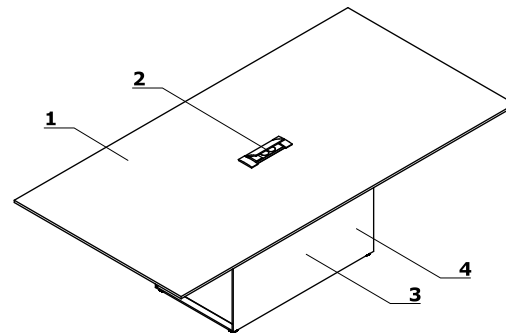

2 OPCIÓN CON RECARGO:

- **Mediabox M06** - 2x230V+USB charger, color: blanco, negro
- **Mediabox M06H** - 2x230V+HDMI+USB, color: blanco, negro

3 Cuerpo - MDF lacado 28 mm

4 Estructura de soporte + bloques de cemento