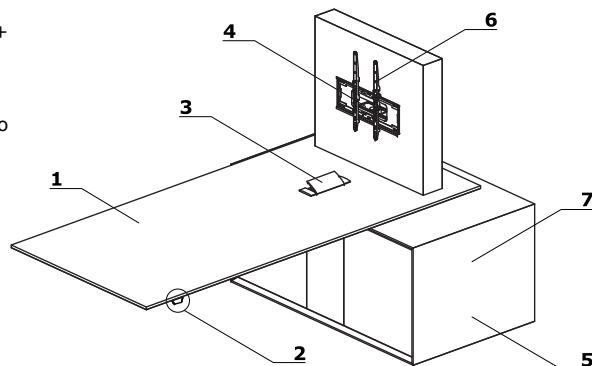

Dimensiones (mm)

Emplazamiento de mediabox

Estación multimedia con regulación de altura

- 1 **Encimera** - 78mm grosor, chapado en madera/HPL, carga máxima 70kg
- 2 **Panel de control**
- 3 **MEDIABOX** - 2x 230V + HDMI + USB, color: blanco, negro
- 4 **MEDIABOX** - 1x 230V + HDMI + USB, color: blanco, negro
- 5 **Cuerpo** - MDF lacado 28 mm
- 6 **Soporte** - Fijación Vesa, 400x400 mm, 40kg peso máximo monitor, ajuste de inclinación -10 grados.
- 7 **Estructura de soporte + bloques de cemento**

Atención: Para que los escritorios, las mesas y los centros multimedia mantengan la estabilidad necesitan una superficie rígida con un punto de presión aceptable de al menos 300 kilos/punto.

Dimensiones (mm)

Mesa de conferencias con regulación de altura

- 1 **Encimera** - 78mm grosor, chapado en madera/HPL, carga máxima 70kg
- 2 **Panel de control**
- 3 **OPCIÓN CON RECARGO:**
 - **Mediabox M06** - 2x230V+USB charger, color: blanco, negro
 - **Mediabox M06H** - 2x230V+HDMI+USB, color: blanco, negro
- 4 **Cuerpo** - MDF lacado 28 mm
- 5 **Estructura de soporte + bloques de cemento**

Dimensiones (mm)

Cajonera y estantería

- 1 Cuerpo** - MDF lacado 38 mm
2 Plano fresado
3 Interior - tamaño del segmento
interior: 740x350x380 mm
4 Cajón:

- tamaño del segmento interior:
686x185x350
- frontal - MDF lacado/ chapado en madera
38 mm
- interior - MFC 18 mm