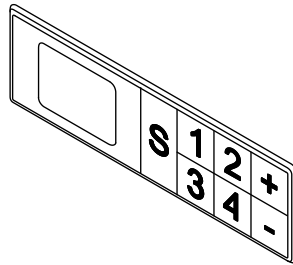

Panel de control

1 Panel de control

A - teclado de regulación de altura con memoria; posibilidad de ajustar la sensibilidad del sistema anticolisión en 3 niveles: Bajo, Medio, Alto

B - OPCIÓN ADICIONAL CON RECARGO - módulo bluetooth:

- compatible con el panel A
- posibilidad de ajustar la sensibilidad del sistema anticolisión en 3 niveles: Bajo, Medio, Alto
- Steuerung über die .mdd Desk BT - App (zum Download über Google Play oder App Store). Die App verfügt über eine Zeitintervallfunktion, die den Benutzer über die Notwendigkeit informiert, die Position des Körpers zu ändern (vom Sitzen zum Stehen oder vom Stehen zum Sitzen).

A

B