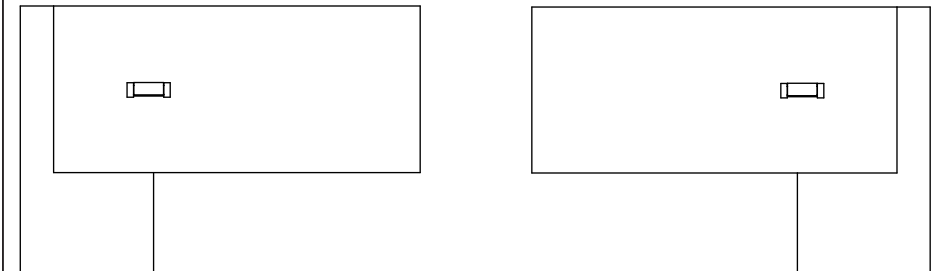

Escritorios

- 1 Encimera** - 78mm grosor, chapado en madera/HPL, carga máxima 70kg
- 2 Frontal deslizante** - MDF lacado 18 mm, sistema de cierre suave
- 3 Cajón** - extracción completa, autocierre, tamaño: 290x500x280 mm
- 4 Cuerpo** - MDF lacado 28 mm
- 5 OPCIÓN CON RECARGO:**
 - **Mediabox M06** - 2x230V+USB charger, color: blanco, negro
 - **Mediabox M06H** - 2x230V+HDMI+USB, color: blanco, negro
- 6 Panel de control**
- 7 Estructura eléctrica** - metal lacado, dimensiones de las columnas 150x150 mm, perfil de la estructura 60x30 mm
- 8 Estante** - MFC 18 mm, tamaño: 457x182x259mm

Dimensiones (mm)

Emplazamiento de mediabox

Estación multimedia con regulación de altura

- 1 **Encimera** - 78mm grosor, chapado en madera/HPL, carga máxima 70kg
- 2 **Panel de control**
- 3 **MEDIABOX** - 2x 230V + HDMI + USB, color: blanco, negro
- 4 **MEDIABOX** - 1x 230V + HDMI + USB, color: blanco, negro
- 5 **Cuerpo** - MDF lacado 28 mm
- 6 **Soporte** - Fijación Vesa, 400x400 mm, 40kg peso máximo monitor, ajuste de inclinación -10 grados.
- 7 **Estructura de soporte + bloques de cemento**

Mesa de conferencias con regulación de altura

- 1 **Encimera** - 78mm grosor, chapado en madera/HPL, carga máxima 70kg
- 2 **Panel de control**
- 3 **OPCIÓN CON RECARGO:**
 - **Mediabox M06** - 2x230V+USB charger, color: blanco, negro
 - **Mediabox M06H** - 2x230V+HDMI+USB, color: blanco, negro
- 4 **Cuerpo** - MDF lacado 28 mm
- 5 **Estructura de soporte + bloques de cemento**

Dimensiones (mm)

Cajonera y estantería

- 1 Cuerpo** - MDF lacado 38 mm
2 Plano fresado
3 Interior - tamaño del segmento
interior: 740x350x380 mm
4 Cajón:

- tamaño del segmento interior:
686x185x350
- frontal - MDF lacado/ chapado en madera
38 mm
- interior - MFC 18 mm