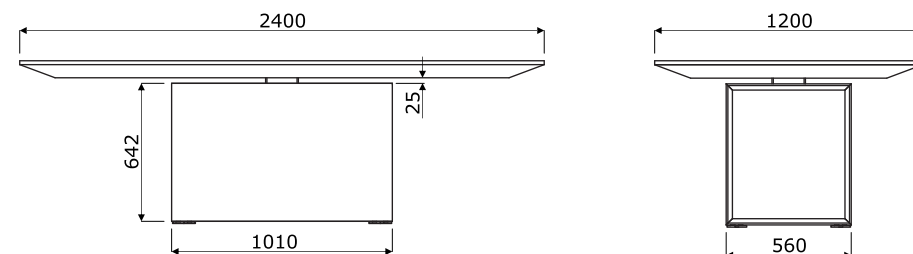

Dimensiones (mm)