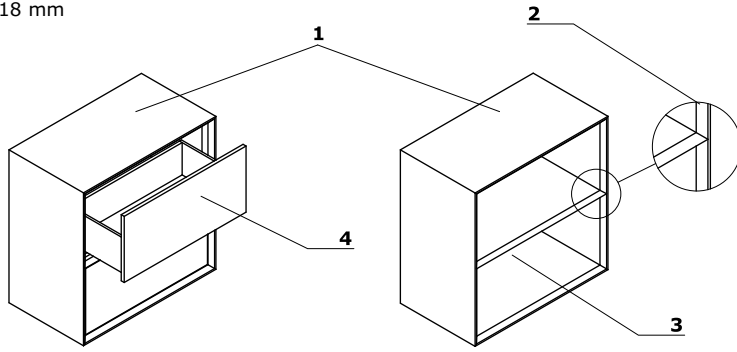

Dimensiones (mm)

Cajonera y estantería

- 1 Cuerpo** - MDF lacado 38 mm
2 Plano fresado
3 Interior - tamaño del segmento
interior: 740x350x380 mm
4 Cajón:

- tamaño del segmento interior:
686x185x350
- frontal - MDF lacado/ chapado en madera
38 mm
- interior - MFC 18 mm

**Mesita de café**

- 1 Cuerpo** - MDF lacado 38 mm
2 Interior - tamaño del segmento
interior: 1142x292x462 mm