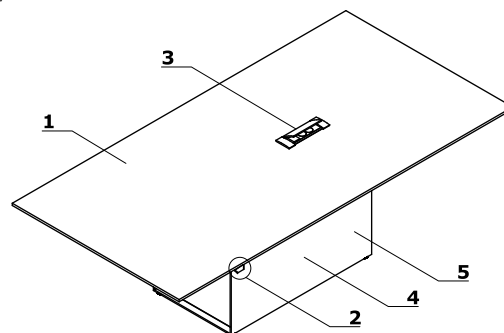

Escritorios

- 1 Encimera** - 78mm grosor, chapado en madera/HPL, carga máxima 70kg
- 2 Frontal deslizante** - MDF lacado 18 mm, sistema de cierre suave
- 3 Cajón** - extracción completa, autocierre, tamaño: 290x500x280 mm
- 4 Cuerpo** - MDF lacado 28 mm
- 5 OPCIÓN CON RECARGO:**
 - **Mediabox M06** - 2x230V+USB charger, color: blanco, negro
 - **Mediabox M06H** - 2x230V+HDMI+USB, color: blanco, negro
- 6 Panel de control**
- 7 Estructura eléctrica** - metal lacado, dimensiones de las columnas 150x150 mm, perfil de la estructura 60x30 mm
- 8 Estante** - MFC 18 mm, tamaño: 457x182x259mm

Dimensiones (mm)

Emplazamiento de mediabox

Estación multimedia con regulación de altura

- 1 **Encimera** - 78mm grosor, chapado en madera/HPL, carga máxima 70kg
- 2 **Panel de control**
- 3 **MEDIABOX** - 2x 230V + HDMI + USB, color: blanco, negro
- 4 **MEDIABOX** - 1x 230V + HDMI + USB, color: blanco, negro
- 5 **Cuerpo** - MDF lacado 28 mm
- 6 **Soporte** - Fijación Vesa, 400x400 mm, 40kg peso máximo monitor, ajuste de inclinación -10 grados.
- 7 **Estructura de soporte + bloques de cemento**

Mesa de conferencias con regulación de altura

- 1 **Encimera** - 78mm grosor, chapado en madera/HPL, carga máxima 70kg
- 2 **Panel de control**
- 3 **OPCIÓN CON RECARGO:**
 - **Mediabox M06** - 2x230V+USB charger, color: blanco, negro
 - **Mediabox M06H** - 2x230V+HDMI+USB, color: blanco, negro
- 4 **Cuerpo** - MDF lacado 28 mm
- 5 **Estructura de soporte + bloques de cemento**

Dimensiones (mm)

Cajonera y estantería

- 1 Cuerpo** - MDF lacado 38 mm
2 Plano fresado
3 Interior - tamaño del segmento
interior: 740x350x380 mm
4 Cajón:

- tamaño del segmento interior:
686x185x350
- frontal - MDF lacado/ chapado en madera
38 mm
- interior - MFC 18 mm