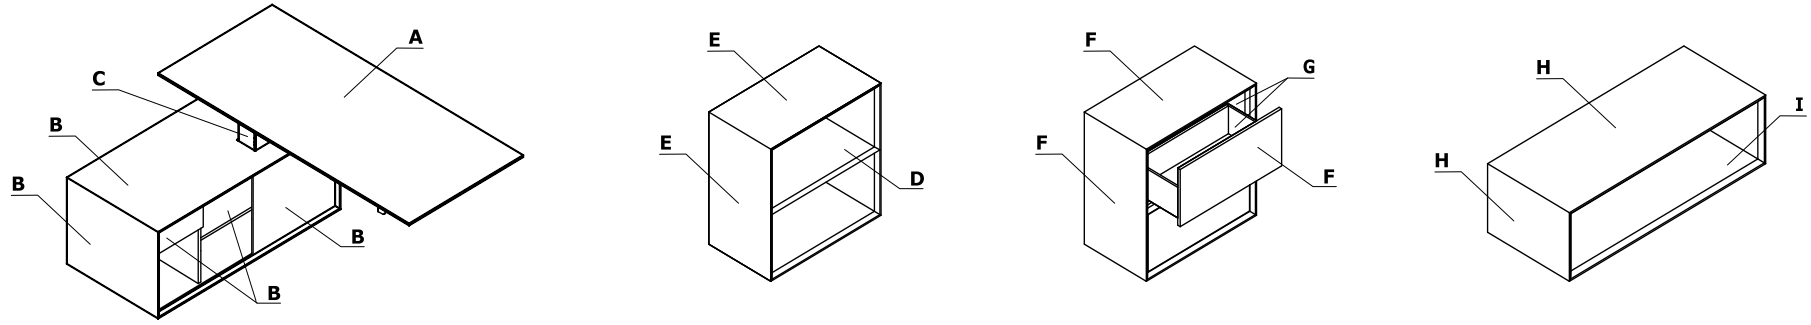

Zestawienie kolorystyczne - Gravity

Materiał	Kolor	Biuurko, stanowisko multimedialne, stół konferencyjny			Regał		Szafka		Stolik						
		A - Blat	B - Korpus	C - Stelaż	D - Korpus wewnętrzny	E - Korpus zewnętrzny	F - Front	G - Korpus zewnętrzny i wewnętrzny	I - Korpus zewnętrzny	J - Korpus wewnętrzny					
Fornir	156 - wiąz	✓			✓		✓		✓						
	157 - orzech amerykański	✓			✓		✓		✓						
Płyta	158 - Grafitowy RAL 9004	✓*	✓	M154 - antracyt półmat RAL 7043	✓	✓	✓	✓	✓	✓					
	159 - Biały RAL 9003		✓	M015 - biały półmat RAL 9010		✓		✓		✓					