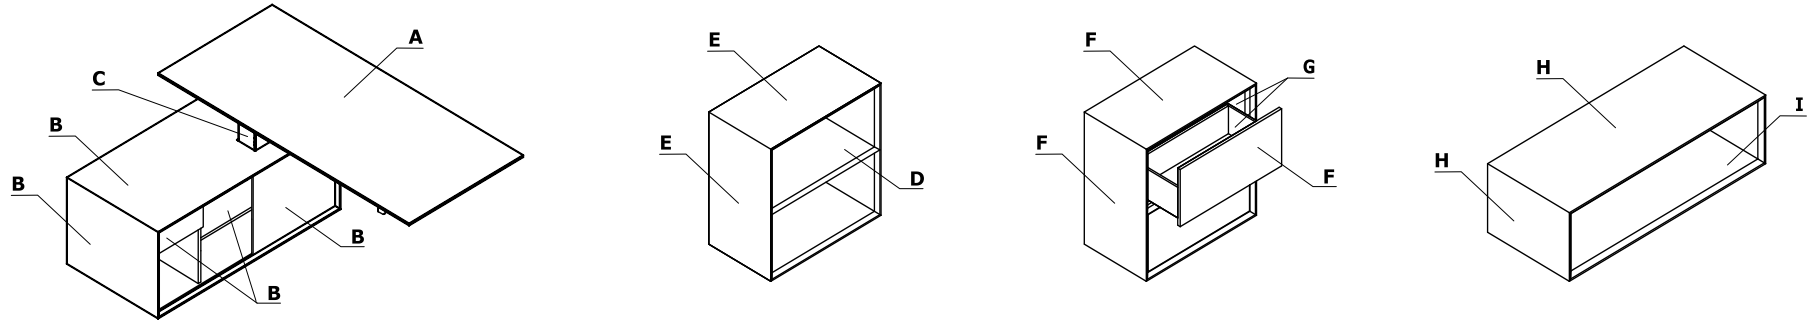

Combinazione di colori - Gravity

Pannelli Impiallacciatura Material	Colore	Scrivania, stazione multimediale, tavolo da riunione			Scaffale		Armadio		Tavoletto						
		A - Piano	B - Corpo	C - Telaio	D - Corpo interno	E - Corpo interno	F - Frontale	G - Coro interno ed esterno	I - Corpo interno	J - Corpo interno					
156 - olmo		✓			✓		✓		✓						
157 - noce americano		✓			✓		✓		✓						
158 - Grafite RAL9004		✓*	✓	M154 - antracite semlopaco RAL 7043	✓	✓	✓	✓	✓	✓					
159 - Bianco RAL 9003			✓	M015 - bianco semlopaco RAL 9010		✓		✓		✓					

* ATTENZIONE! 158 - grafite - laminato nano-tech FENIX, 159 - bianco - MDF verniciato, 156 - olmo oraz 157 - noce americano - impiallacciatura.