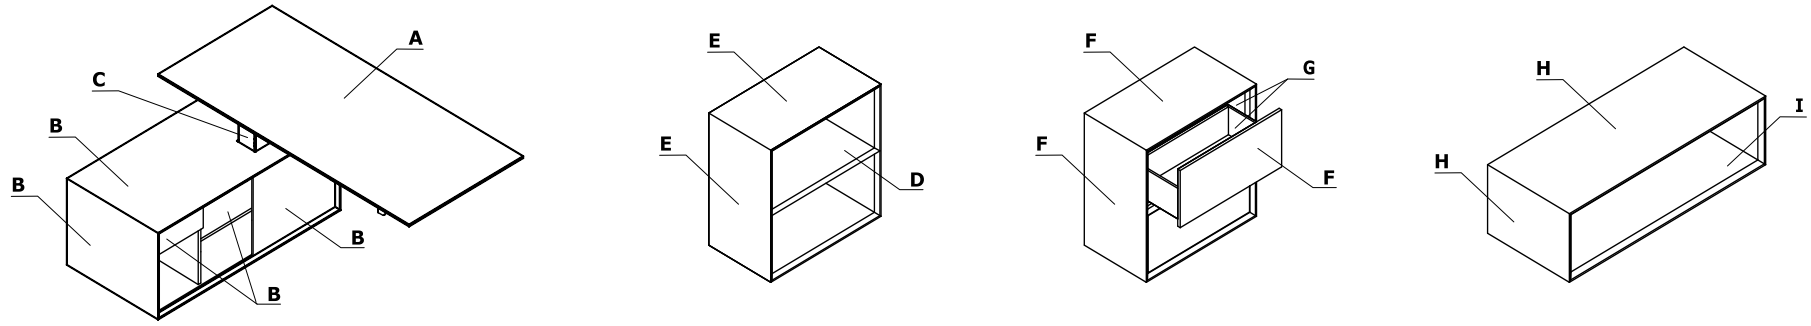

## Coloris - Gravity

Matériau	Couleurs	Bureau, station multimedia, table de réunion			Rangement		Armoire		Table basse						
		A - Plateau	B - Corps	C - Piétement	D - Corps intérieur	E - Corps extérieur	F - Façade	G - Corps extérieur, corps intérieur	I - Corps extérieur	J - Corps intérieur					
Vernis	156 - orme	✓			✓		✓		✓						
	157 - noyer américain	✓			✓		✓		✓						
Mélaminé	158 - Graphite RAL 9004	✓*	✓	M154 - anthracite semi-mat RAL 7043	✓	✓	✓	✓	✓	✓					
	159 - Blanc RAL 9003		✓	M015 - blanc semi-mat RAL 9010		✓		✓		✓					

\* ATTENTION! 158 - graphite - le plateau est couvert de stratifié nano-tech FENIX, 159 - blanc - MDF laqué, 156 - orme et 157 - noyer américain - vernis.